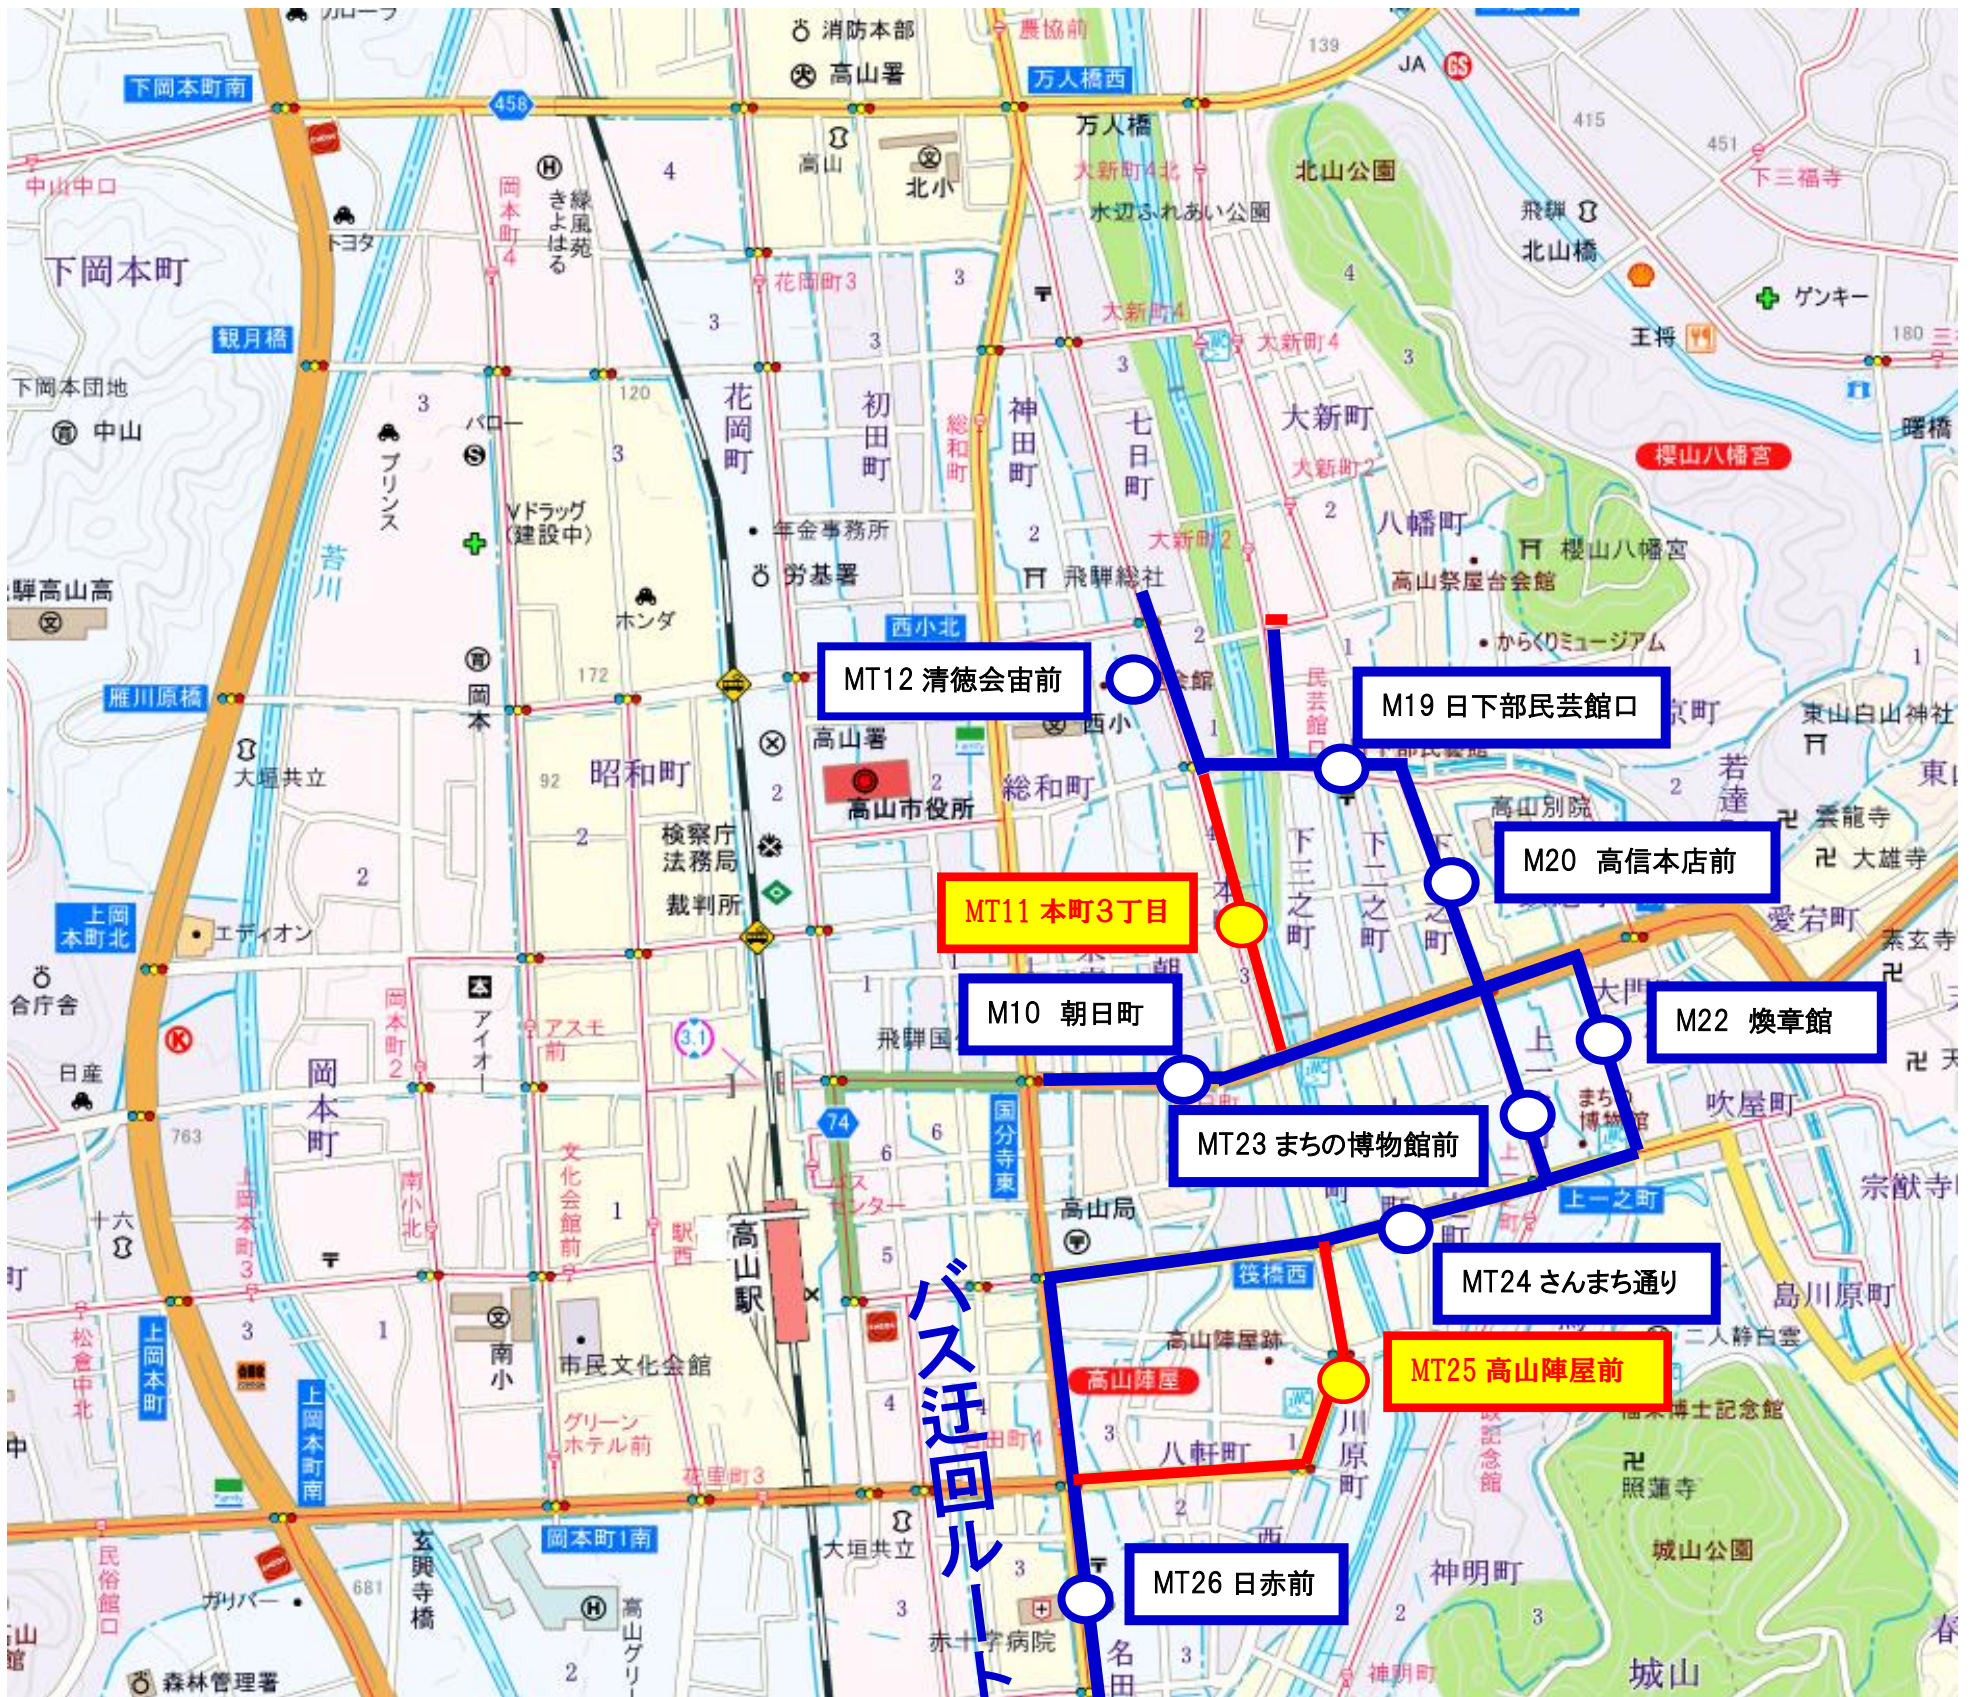

# 2025年 「二十四日市」開催による迂回について

毎度、まちなみバスをご利用くださいますようお願いいたします。

「二十四日市」の開催に伴う通行規制により、「まちなみバス」は、**下記バス停を休止とし迂回運行**とさせていただきます。大変ご迷惑をお掛けしますがあらかじめご了承ください。

記

□ 日 付

**2025年1月24日(金) 終日**

□ 休止バス停

○右回り：MT11 本町3丁目・MT25 高山陣屋前

○左回り：MT25 高山陣屋前・MT11 本町3丁目

お問合せ先：濃飛乗合自動車(株) 高山営業所  
(0577) 32-1160

バス停名

・・・ 休止バス停

2025年1月 吉日