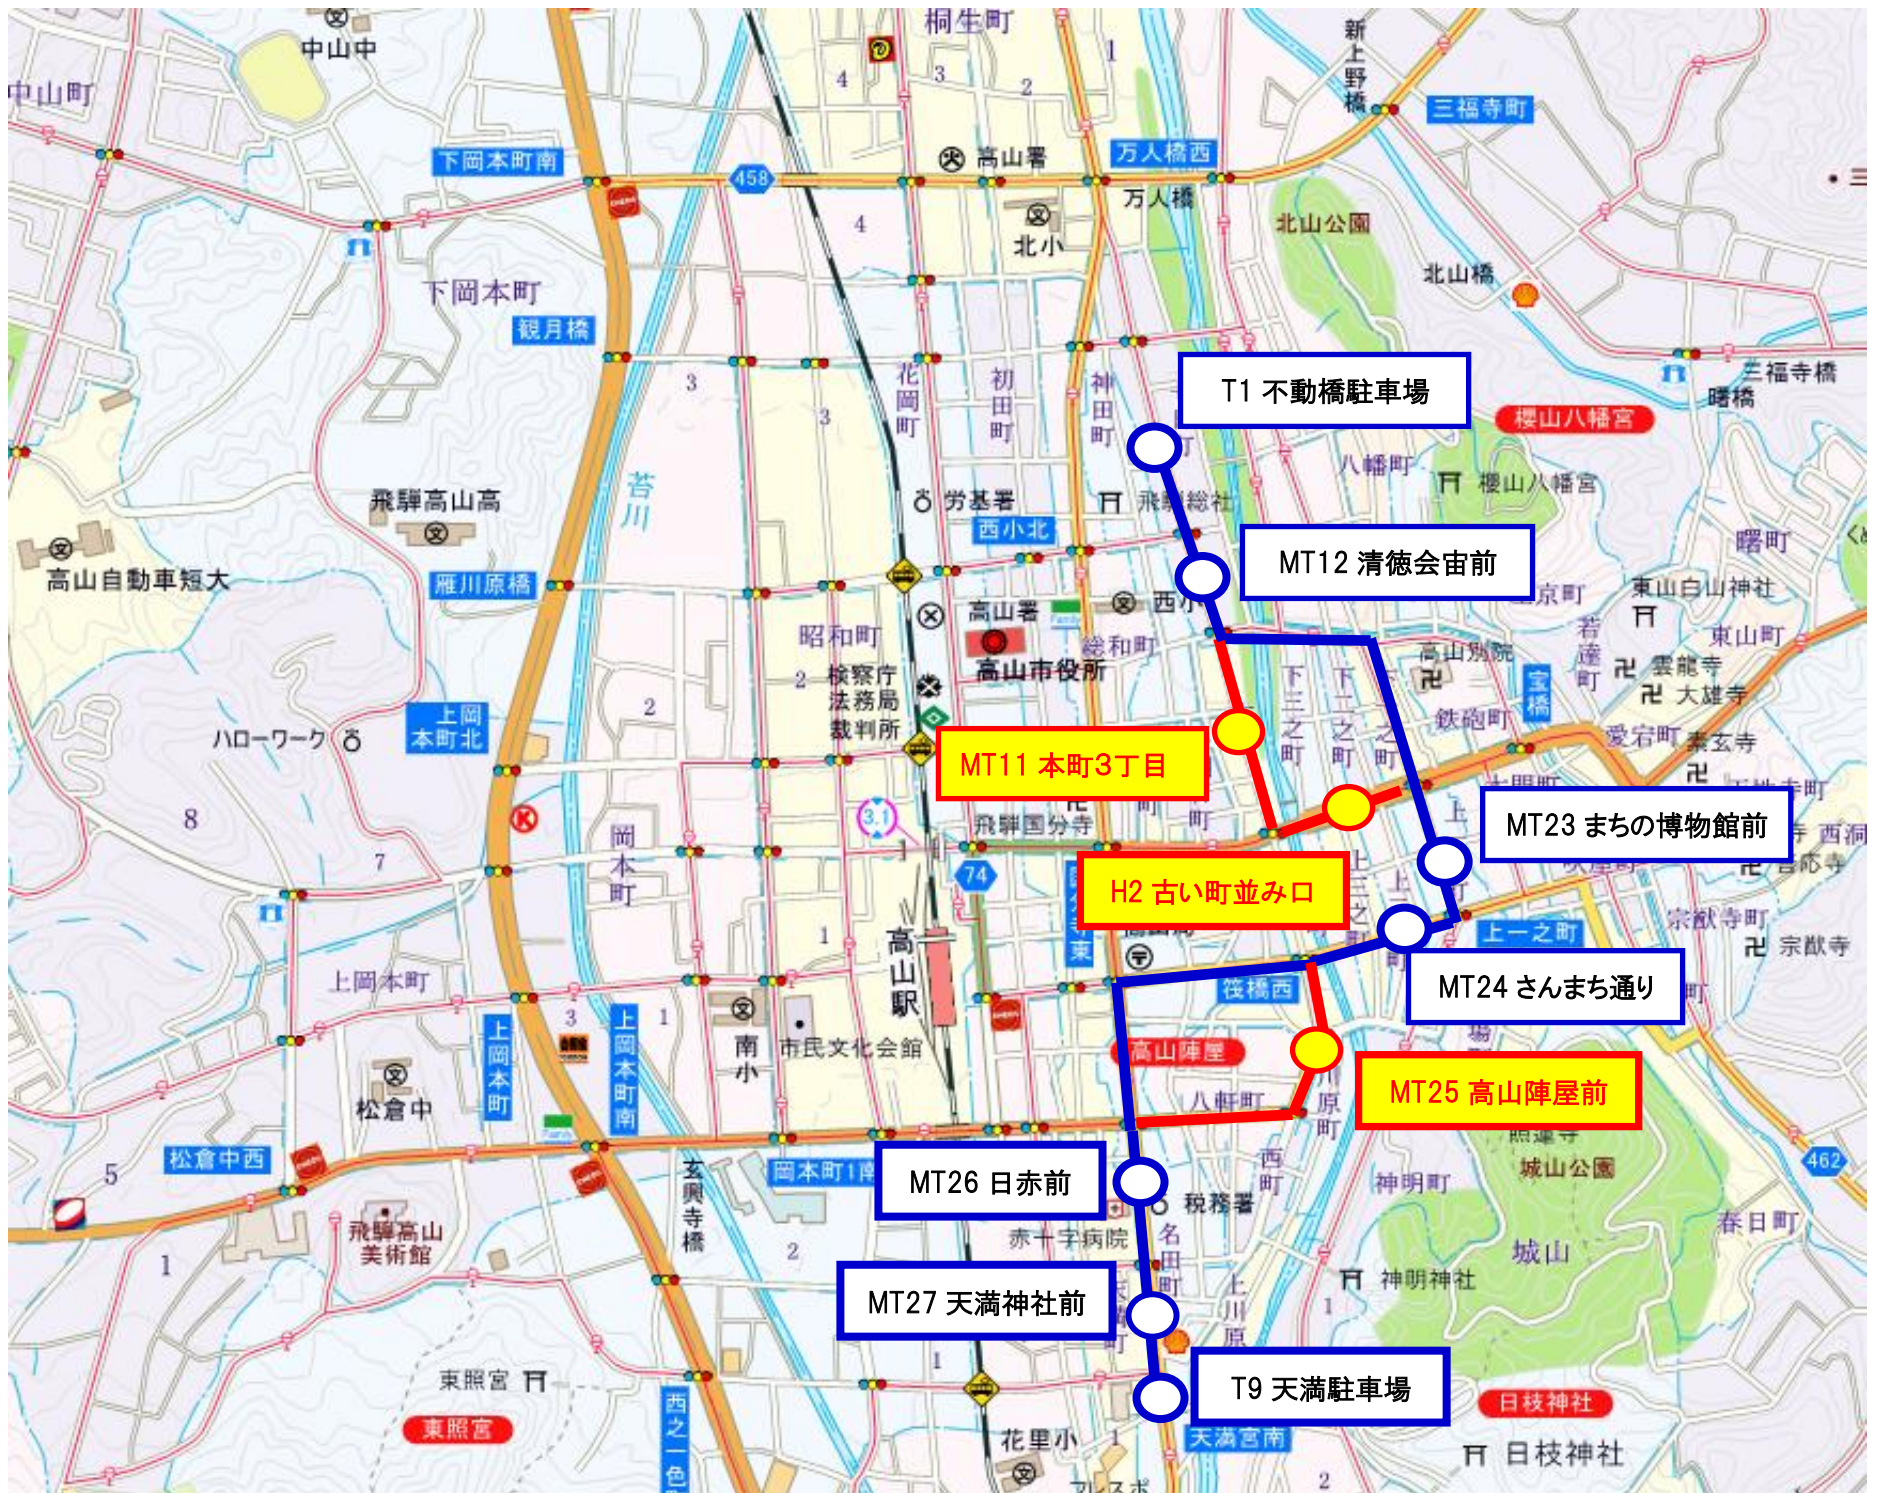

2025年 「二十四日市」開催による迂回について

毎度、匠バスをご利用くださいますありがとうございます。

「二十四日市」の開催に伴う通行規制により、「匠バス南北線」は、**下記バス停を休止とし迂回運行**とさせていただきます。大変ご迷惑をお掛けしますがあらかじめご了承ください

記

□ 日 付

2025年1月24日（金） 終日

□ 休止バス停

○ **MT11 本町3丁目** ・ **H2 古い町並み口** ・ **MT25 高山陣屋前**

※ **往路/復路共に休止となります。**

2025.1 吉日

迂回時休止バス停
迂回時運行経路

お問合せ先：濃飛乗合自動車（株）高山営業所 0577-32-1160