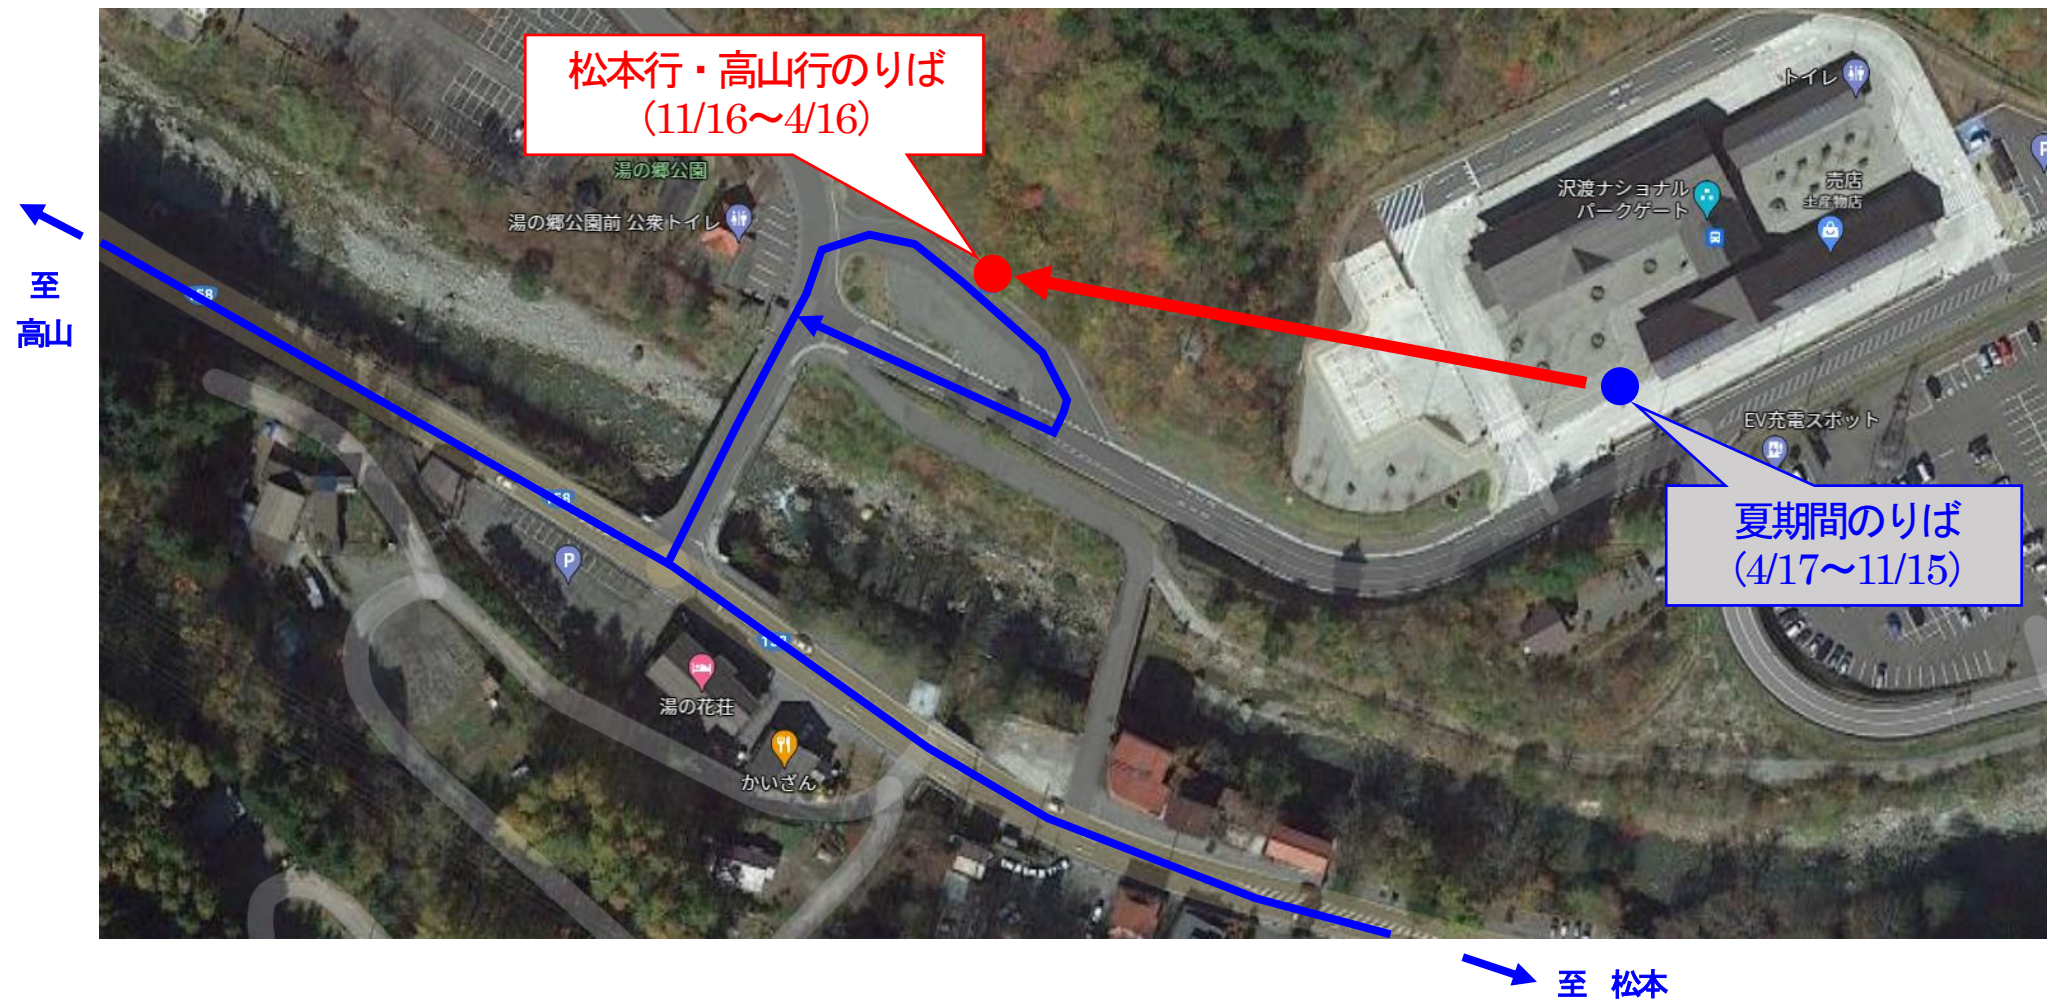

＝ 特急 松本線をご利用のお客様へ ＝

さわんどバスターミナル・中の湯バス停の冬期移動について

毎度、濃飛バスをご利用いただき、誠にありがとうございます。

「さわんどバスターミナル」「中の湯」バス停につきまして、下記のとおり **2024年11月16日～2025年4月16日**の間移動いたしますので、ご案内いたします。

■ さわんどバスターミナルバス停（特急松本線）

■ 中の湯バス停（特急松本線）