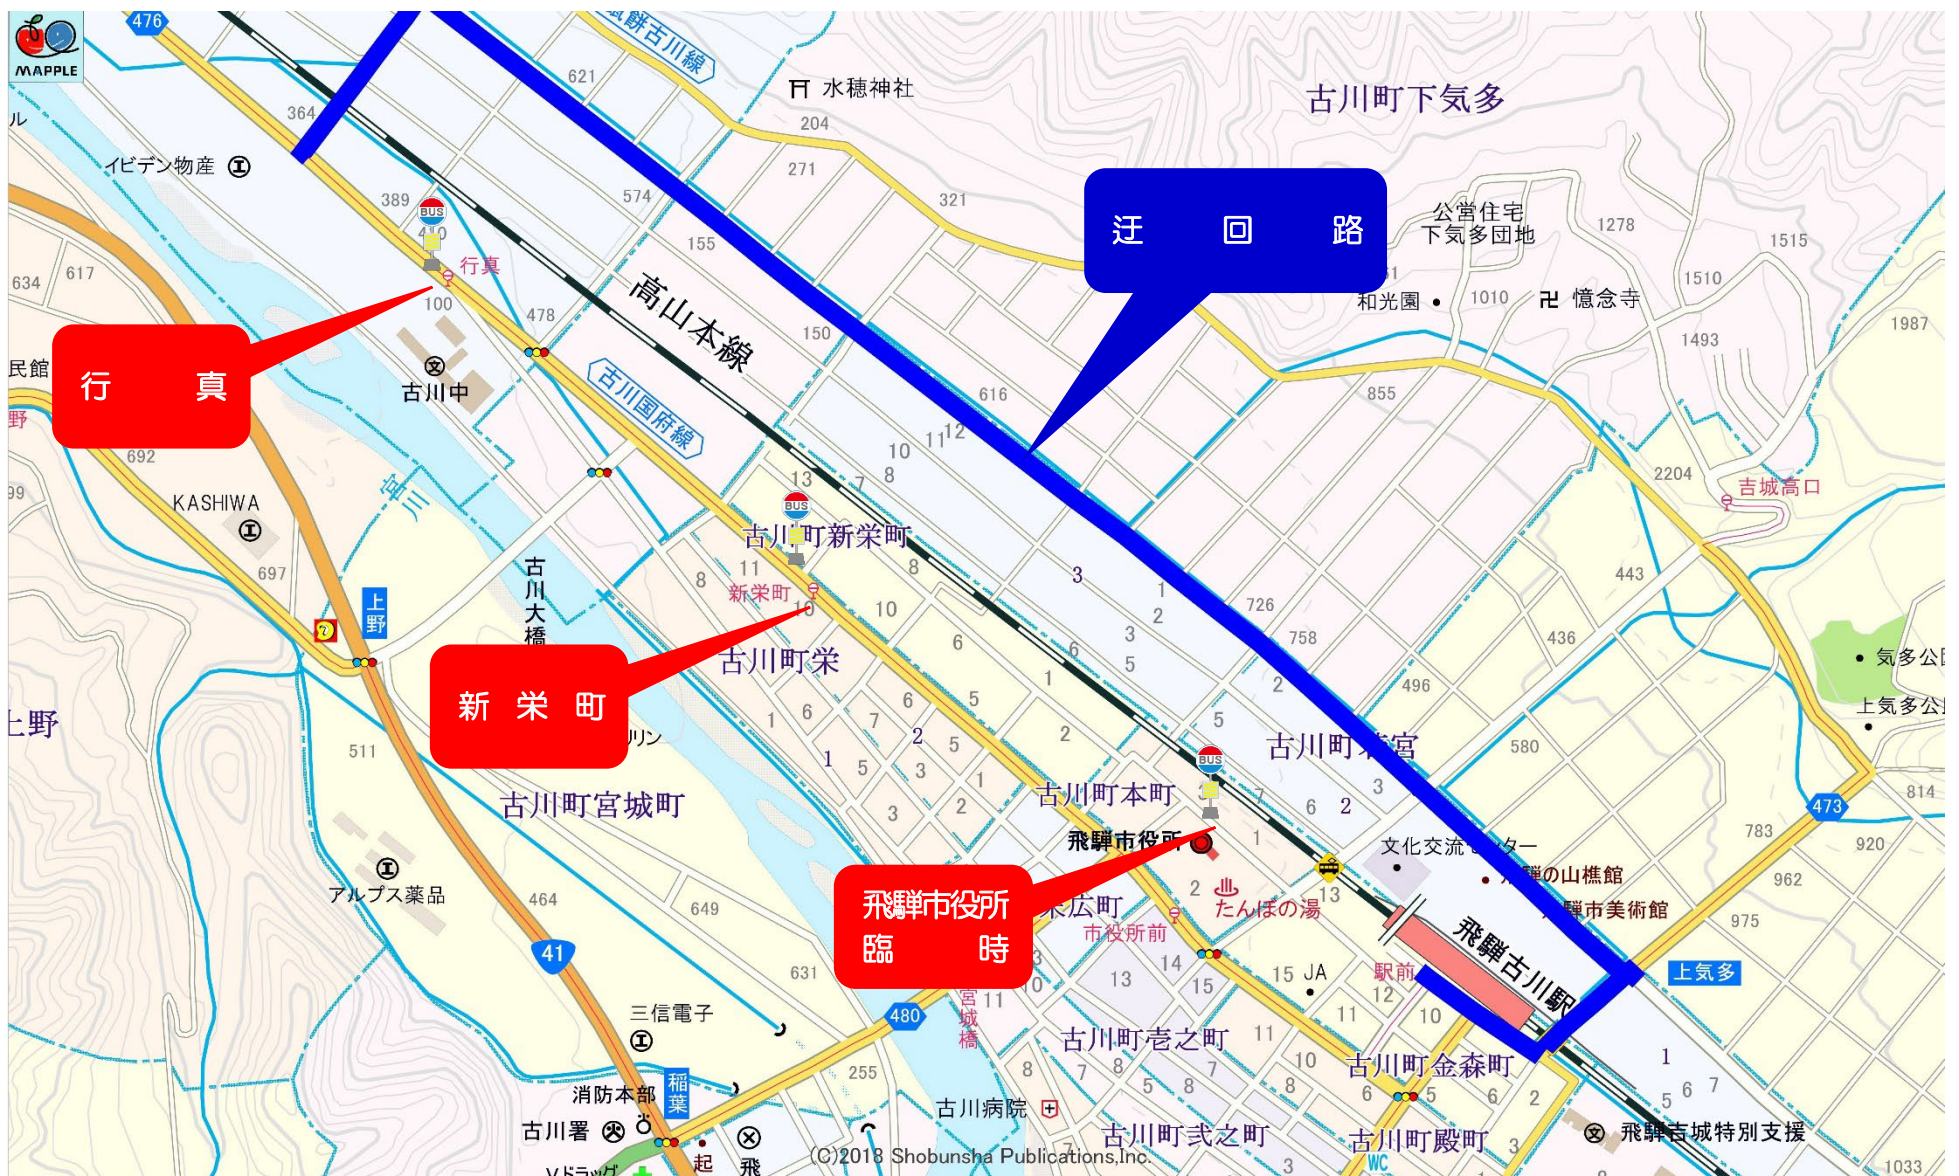

## 古川祭による 一部バスの迂回運行について

毎度、濃飛バスをご利用いただき、誠にありがとうございます。

4月19日(金)・20日(土)の二日間、古川祭開催による、飛騨市役所付近混雑回避のため、一部バスを農免道路へ迂回運行し、「飛騨市役所臨時」「新栄町」「行真」バス停を休止します。

お客様には大変ご迷惑をお掛けいたしますが、予めご了承ください。

#### □ 期 日

- ・2024年4月19日(金)～20日(土)の一部バス

#### □ 内 容

- ・迂回する神岡行き「飛騨市役所臨時」 13:16・20:46 (19日のみ)  
「新 栄 町」 13:18・20:48 (19日のみ)  
「行 真」 13:19・20:49 (19日のみ)

#### □その他

- ・迂回するバスには、**飛騨古川駅・杉崎バス停からご乗車ください。**

2024年3月16日

**濃飛バス**