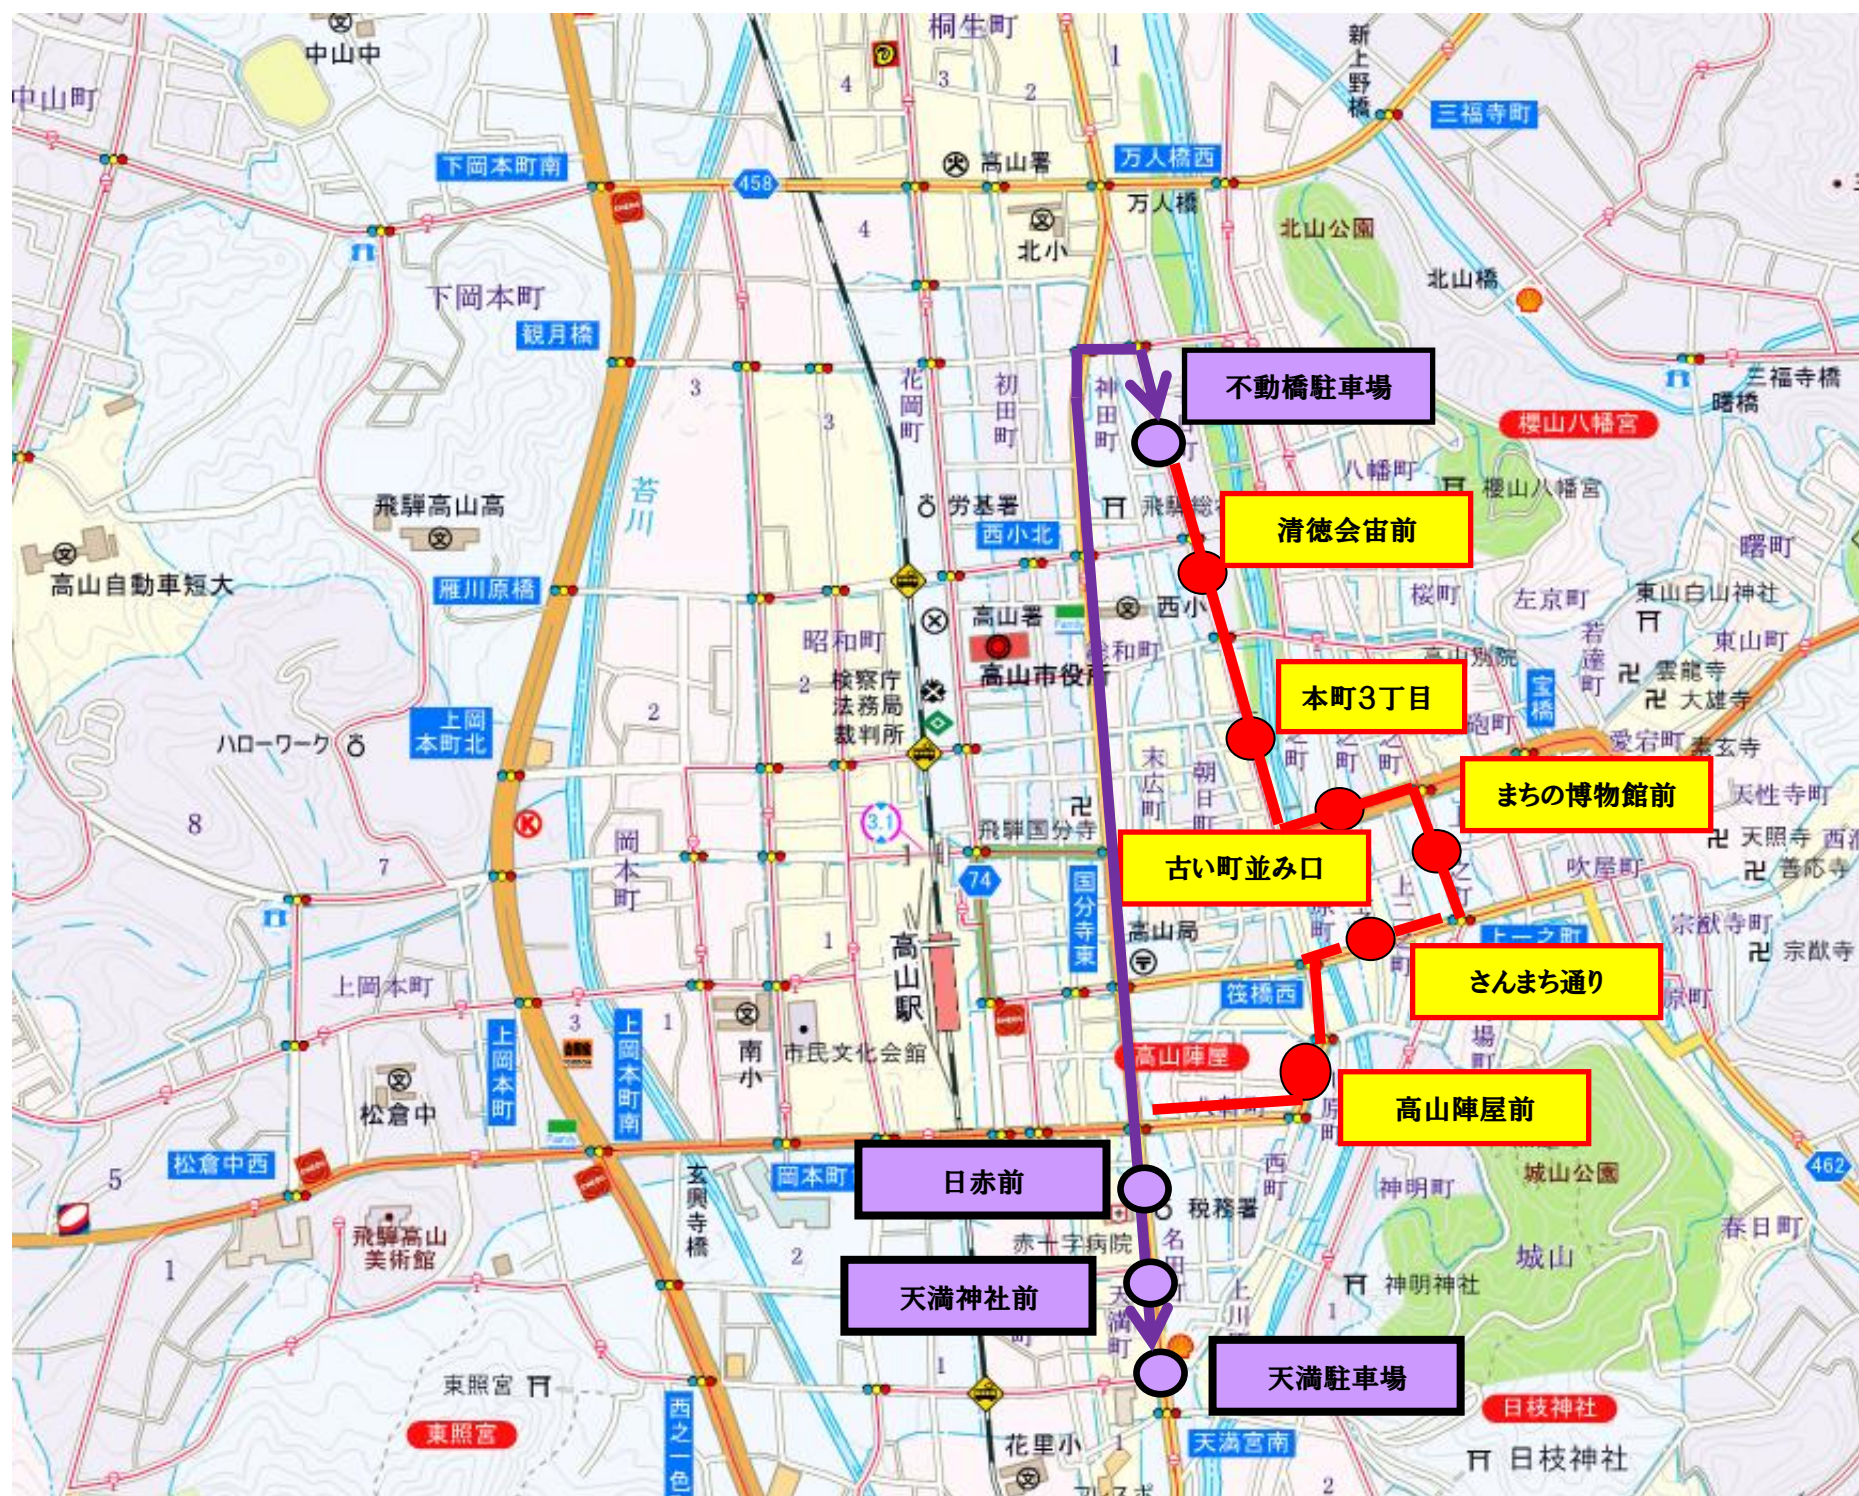

2024年 春の高山祭 開催による迂回運行について

毎度、匠バスをご利用くださりましてありがとうございます。

春の高山祭に伴う通行規制により「**匠バス南北線**」は、下記のように迂回運転および**バス停の休止**を実施し、「**匠バス東西線**」は**全便運休**いたします。

大変ご迷惑をお掛けしますが、あらかじめご了承ください。

記

□ 期 間

令和6年4月14日(日)～15日(月)の2日間 【終日】

□ 休止バス停

MT12 清徳会宙前 / MT11 本町3丁目 / H2 古い町並み口

MT23 まちの博物館前 / MT24 さんまち通り / MT25 高山陣屋前

- 迂回時休止路線
- 迂回時休止バス停
- 迂回時運行経路