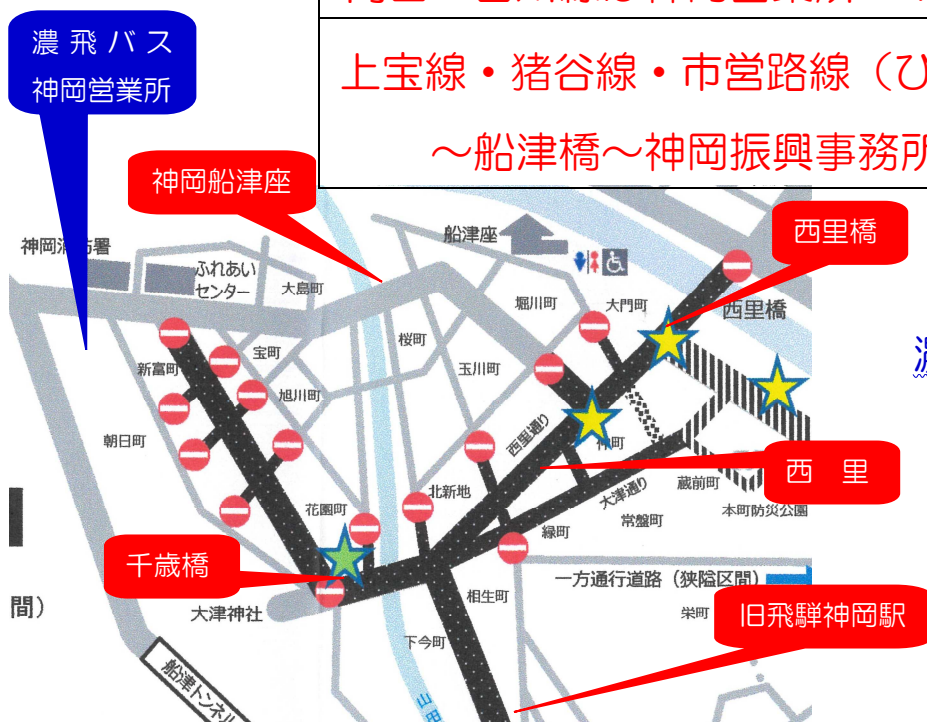

路線バスご利用のお客様へ

お知らせ

毎度濃飛バスをご利用頂きましてありがとうございます。

神岡祭りに伴う時間通行止めの為、下記のバス停を時間内休止させていただきますので、あらかじめご了承ください。

記

1. 路線名 高山線・上宝線・猪谷線・殿循環線
山之村線・東部線・吉田線・神原線
2. 休止日 2024年4月27日(土)
3. 時間 11時00分～終車まで
4. 休止バス停 神岡船津座・西里・旧飛騨神岡駅
千歳橋・西里橋

5. 迂回経路

高山・古川線は神岡営業所～41号線～梨ヶ根バス停
上宝線・猪谷線・市営路線(ひだまる)は神岡営業所
～船津橋～神岡振興事務所～飛騨市民病院バス停

11時00分以降は
濃飛バス神岡営業所で
ご乗車ください

お問い合わせ
濃飛バス神岡営業所
0578-82-1161