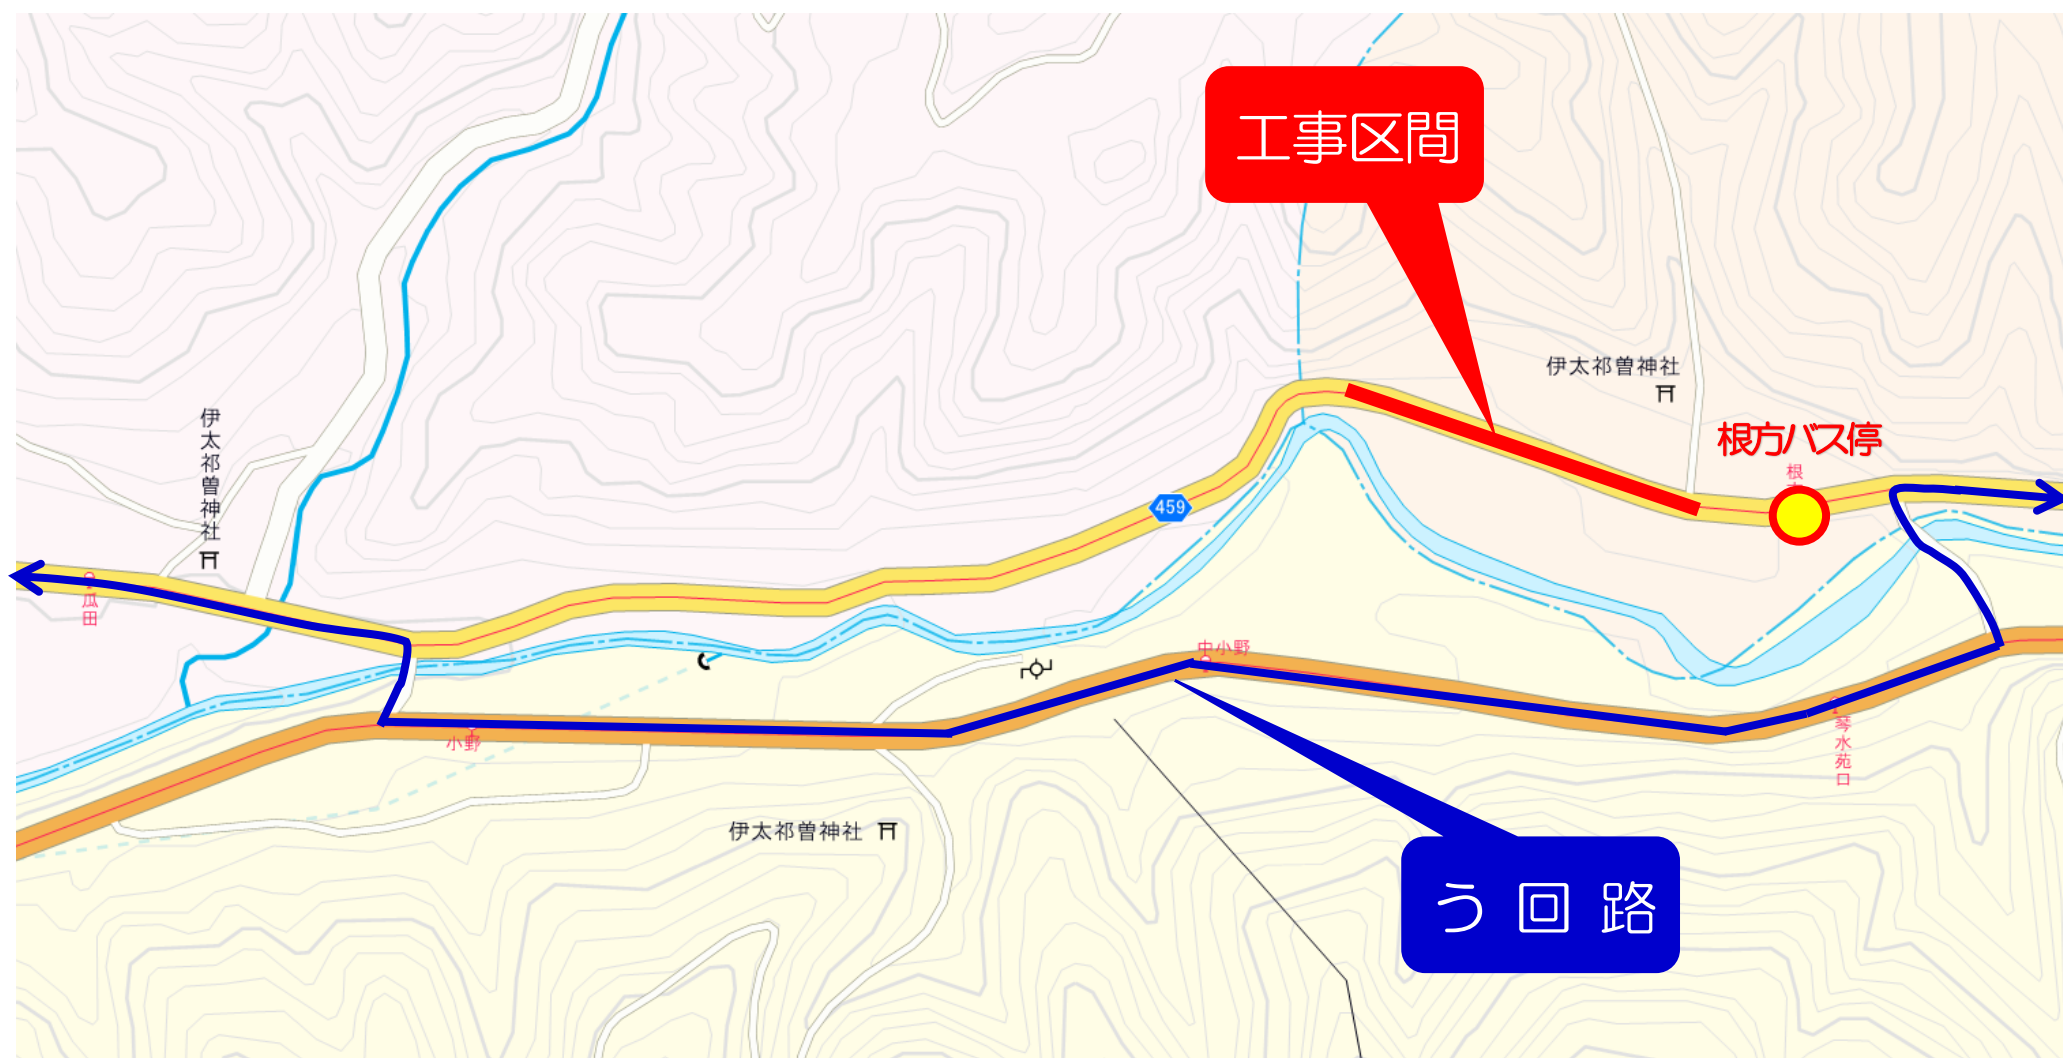

## 根方地区 側溝新設工事に伴う 一部バス停の休止について

毎度、のらマイカーをご利用いただき、誠にありがとうございます。

丹生川町根方地区において工事による**通行止**が実施されます。

**のらマイカー朴の木線は、「根方」バス停を休止とし、迂回運転を実施します。**

お客様には大変ご迷惑をお掛けいたしますが、予めご了承ください。

### 記

- 期 日 2024年2月12日(月) から2024年4月上旬まで 終日
- 内 容 休止バス停 のらマイカー丹生川朴の木線 「根方」バス停  
※ 町方～笠根橋 フリー乗降区間

2024年2月吉日

**濃飛バス**

お問い合わせ先：濃飛乗合自動車(株) 高山営業所 (0577) 32-1160