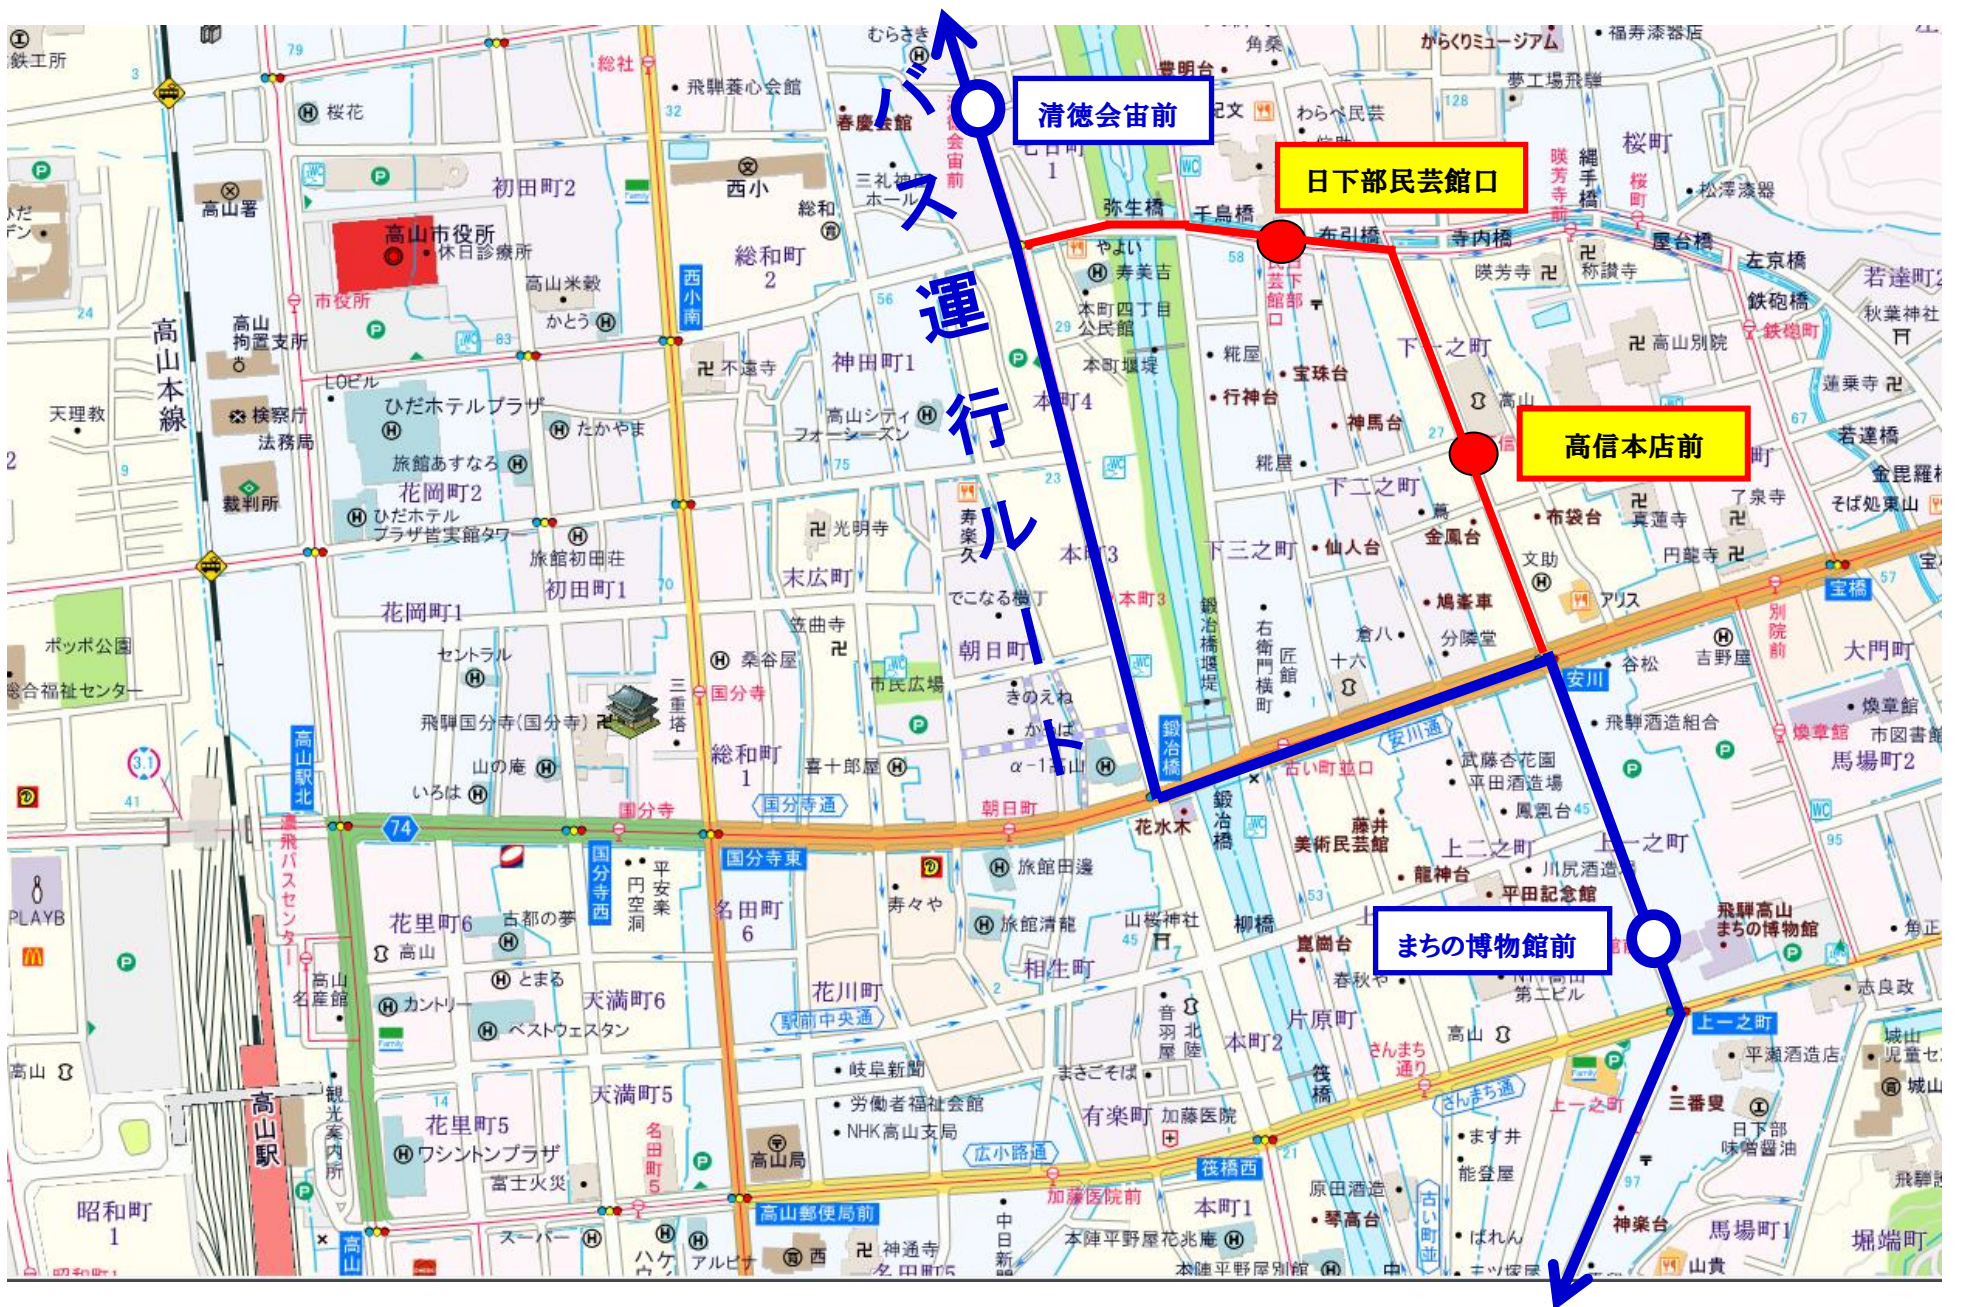

2023年 秋の高山祭 通行規制による迂回について

毎度、のらマイカーをご利用くださいますありがとうございます。

秋の高山祭に伴う通行規制により「のらマイカー南線」は、**下記バス停を休止**とさせていただきます。

大変ご迷惑をお掛け致しますが、ご理解の上ご了承願います。

記

□ 期 間

令和5年10月9日(月) 祝日 【始発から終車までの終日】

□ 該当路線

のらマイカー 南線 (右/左回り)

□ 休止バス停

日下部民芸館口 / 高信本店前

バス停名 . . . **休止バス停**

最寄りのバス停 . . . **清徳会宙前 / まちの博物館前**

お問合せ先： 濃飛乗合自動車(株) 高山営業所 (0577) 32-1160