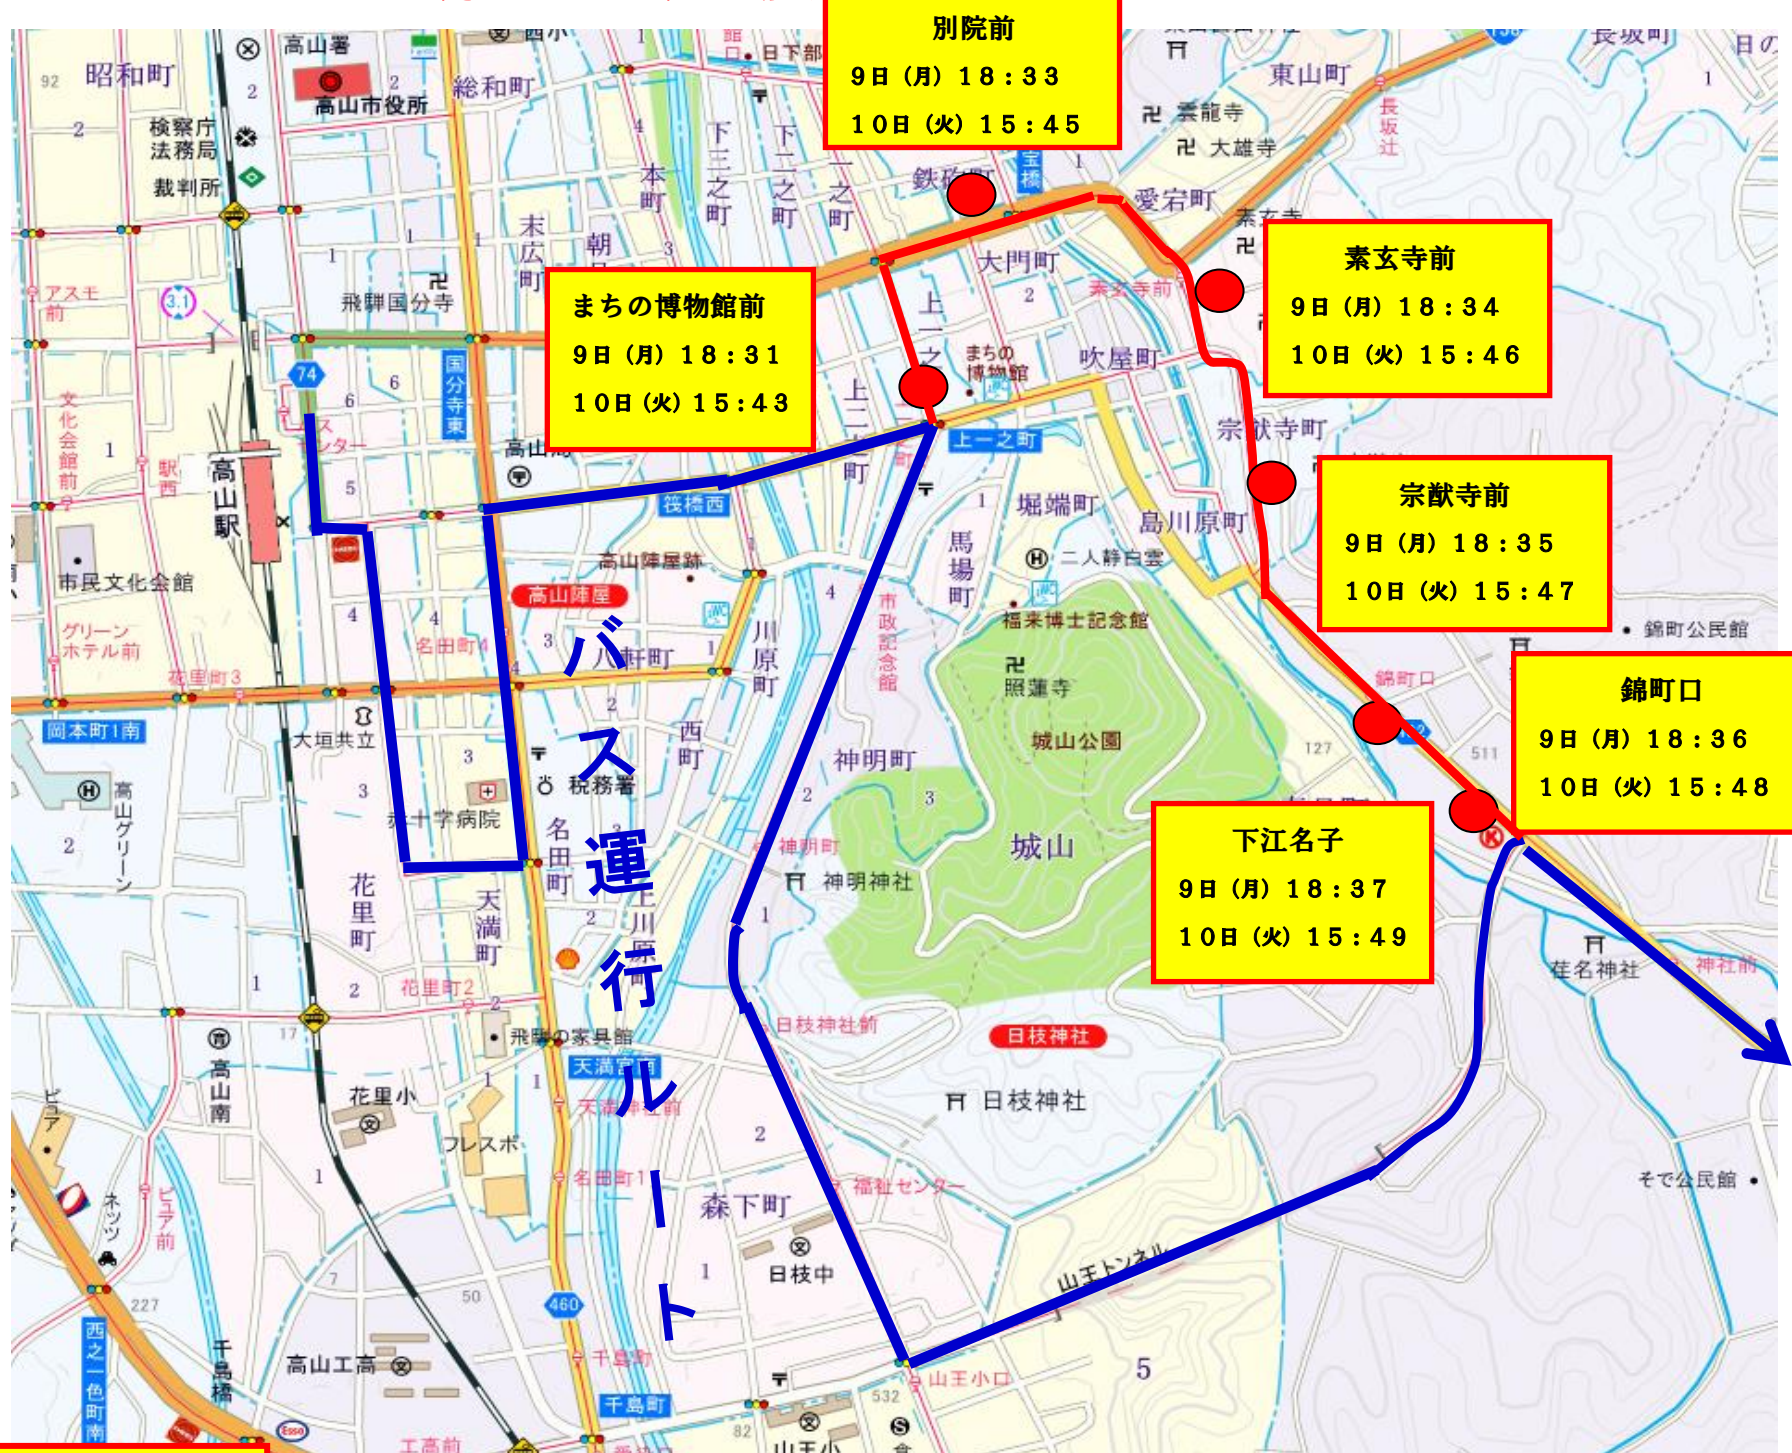

2023年 秋の高山祭 通行規制による迂回について

毎度、のらマイカーをご利用くださいますありがとうございます。

秋の高山祭に伴う通行規制により「のらマイカー東線」は、下記のバス停を休止とさせていただきます。

大変ご迷惑をお掛け致しますが、ご理解の上ご了承願います。

記

□ 期 日

令和5年10月9日(月) 祝日 及び10日(火)

□ 該当路線

のらマイカー 東線 (左回り)

□ 休止バス停

まちの博物館前 / 別院前 / 素玄寺前 / 宗猷寺前 /
錦町口 / 下江名子

※ 上記バス停の一部の便

バス停名及び休止日時

= 休止バス停

お問合せ先: 濃飛乗合自動車(株) 高山営業所 (0577) 32-1160