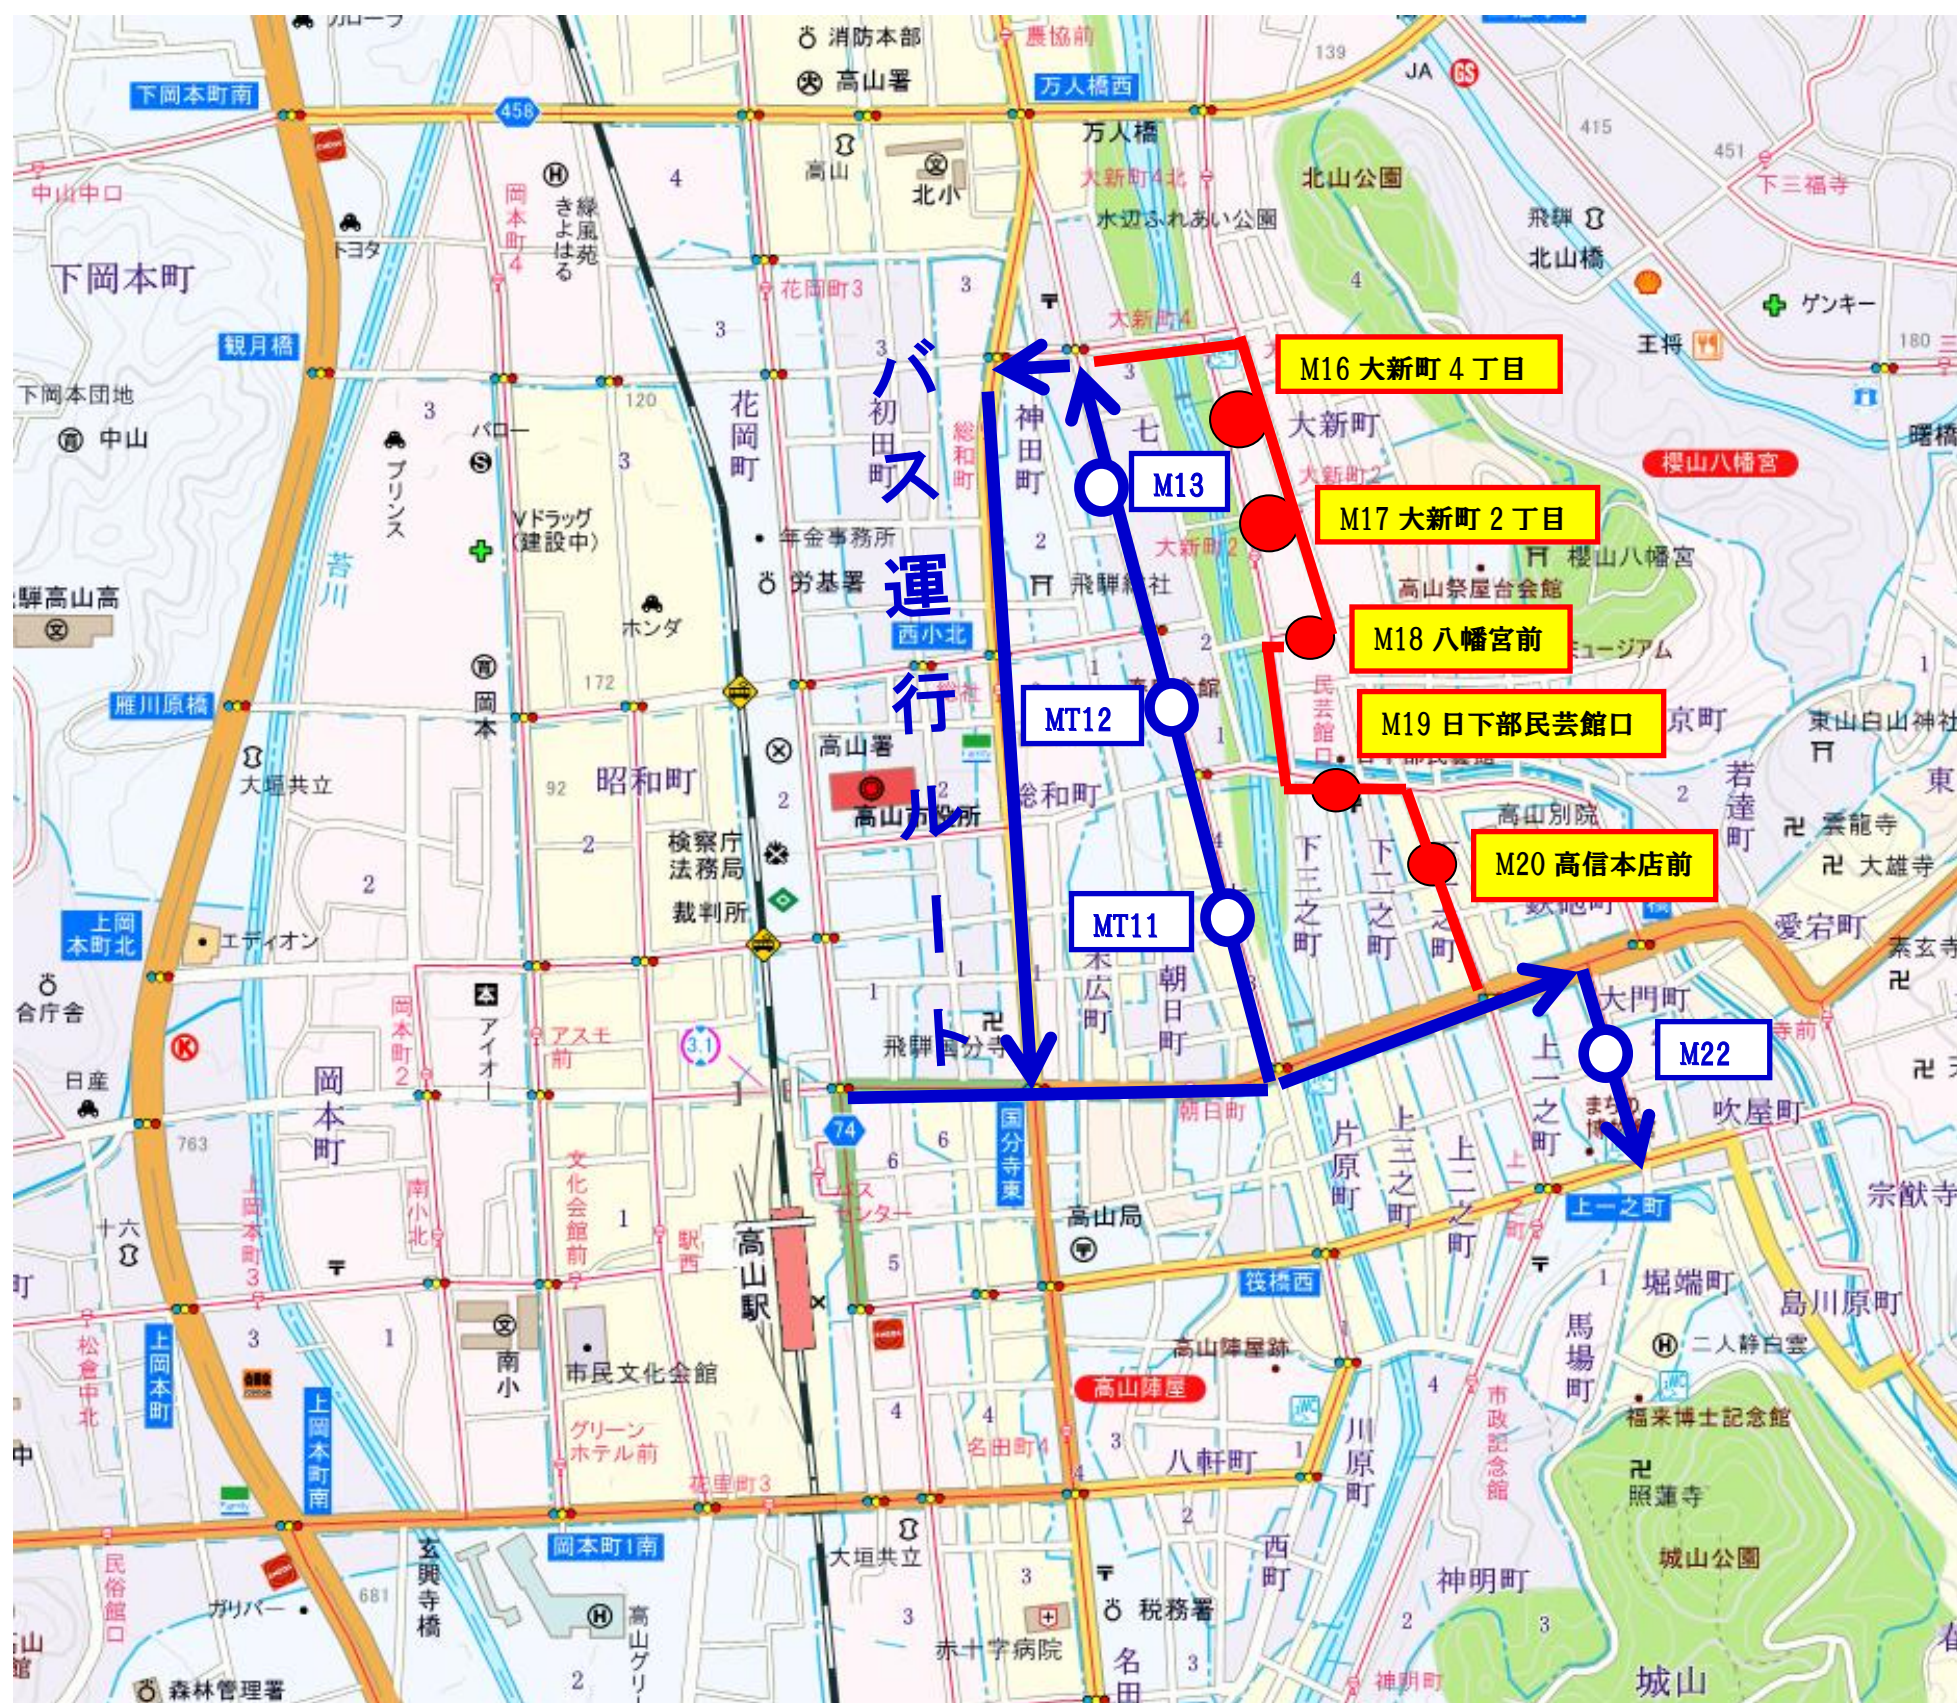

# 2023年 秋の高山祭 通行規制による迂回運行について

毎度、まちなみバスをご利用くださいますありがとうございます。

秋の高山祭に伴う通行規制により、「まちなみバス（右回り）」は下記バス停を休止とさせていただきます。大変ご迷惑をお掛け致しますが、ご理解の上ご了承願います。

記

□ 日 時

令和5年10月9日（月）祝日 【始発から終車までの終日】

□ 該当路線

まちなみバス（右回り）

□ 休止バス停

M16 大新町4丁目・M17 大新町2丁目・M18 八幡宮前  
M19 日下部民芸館口・M20 高信本店前

バス停名・・・休止バス停

最寄りのバス停・・・MT11 本町3丁目/MT12 清徳会宙前/M13 不動橋駐車場前/M22 煥章館

2023年10月 吉日

お問合せ先：濃飛乗合自動車（株）高山営業所 (0577) 32-1160