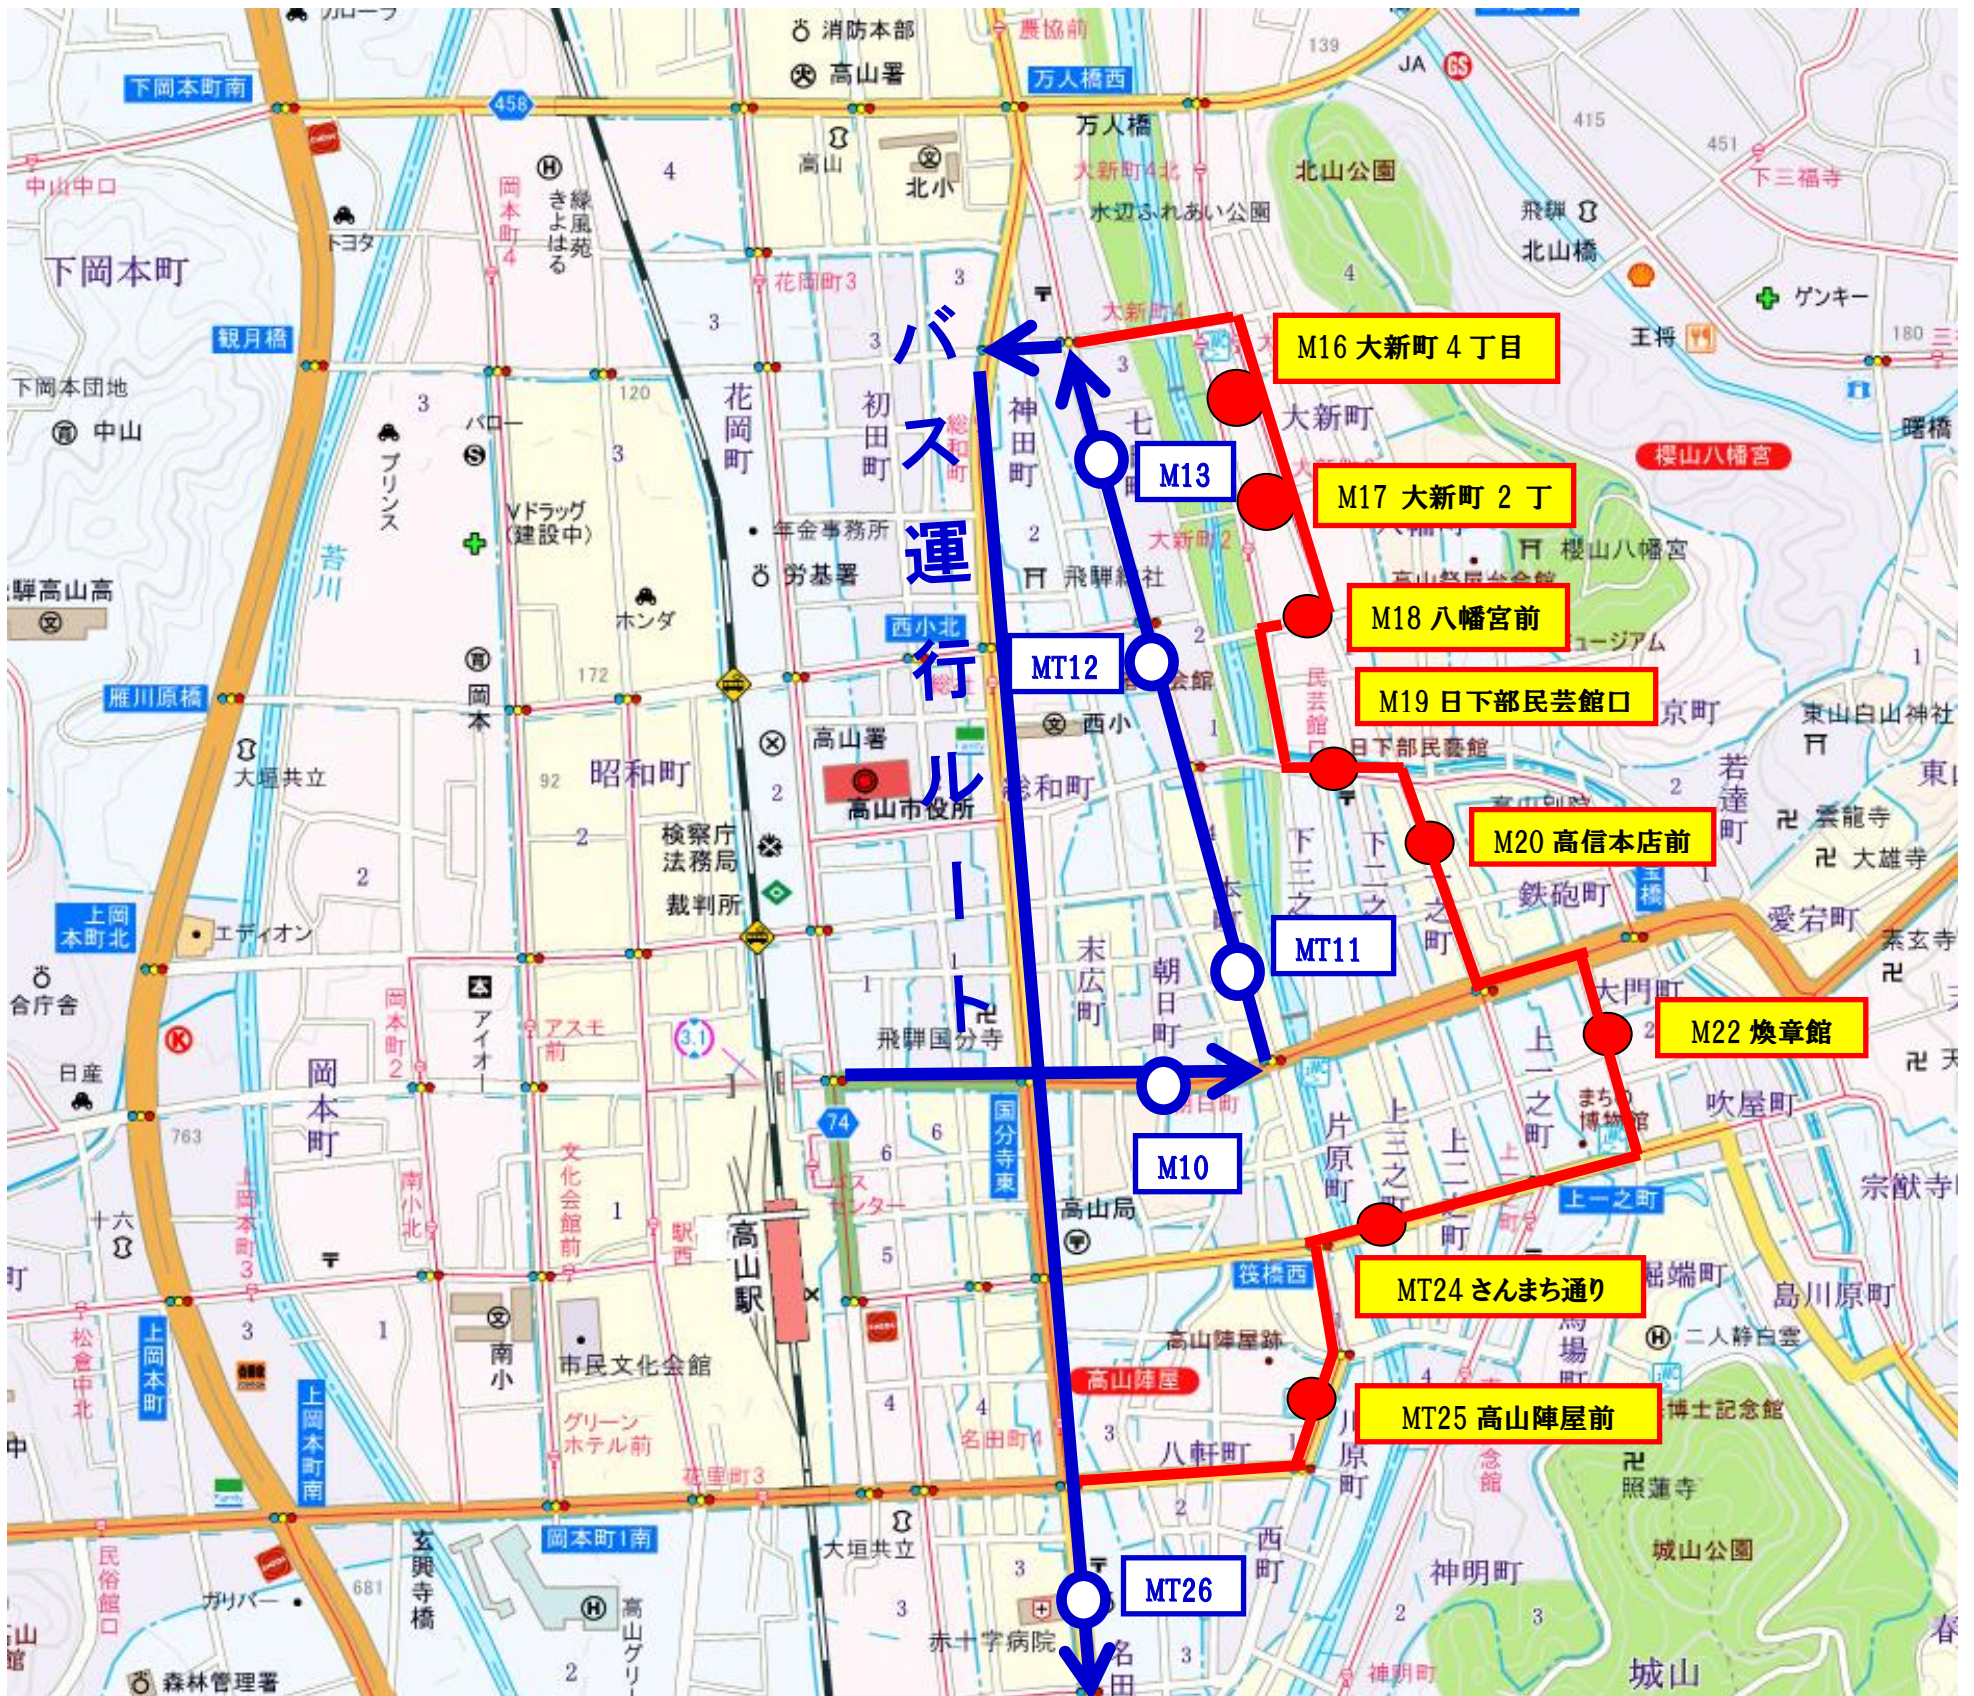

# 2023年 秋の高山祭 通行規制による迂回運行について

毎度、まちなみバスをご利用くださいますようお願いいたします。

秋の高山祭に伴う通行規制により、「まちなみバス（右回り）」は下記バス停を休止とさせていただきます。大変ご迷惑をお掛け致しますが、ご理解の上ご了承願います。

記

## □ 期 間

令和5年10月10日（火）【始発から終車までの終日】

## □ 該当路線

まちなみバス（右回り）

## □ 休止バス停

M16 大新町4丁目・M17 大新町2丁目・M18 八幡宮前・M19 日下部民芸館口  
M20 高信本店前・M22 煥章館・MT24 さんまち通り・M25 高山陣屋前

バス停名 . . . 休止バス停

お問合せ先：濃飛乗合自動車（株）高山営業所（0577）32-1160

最寄りのバス停 . . . M10 朝日町/MT11 本町3丁目/MT12 清徳会由前/M13 不動橋駐車場前/MT26 日赤前