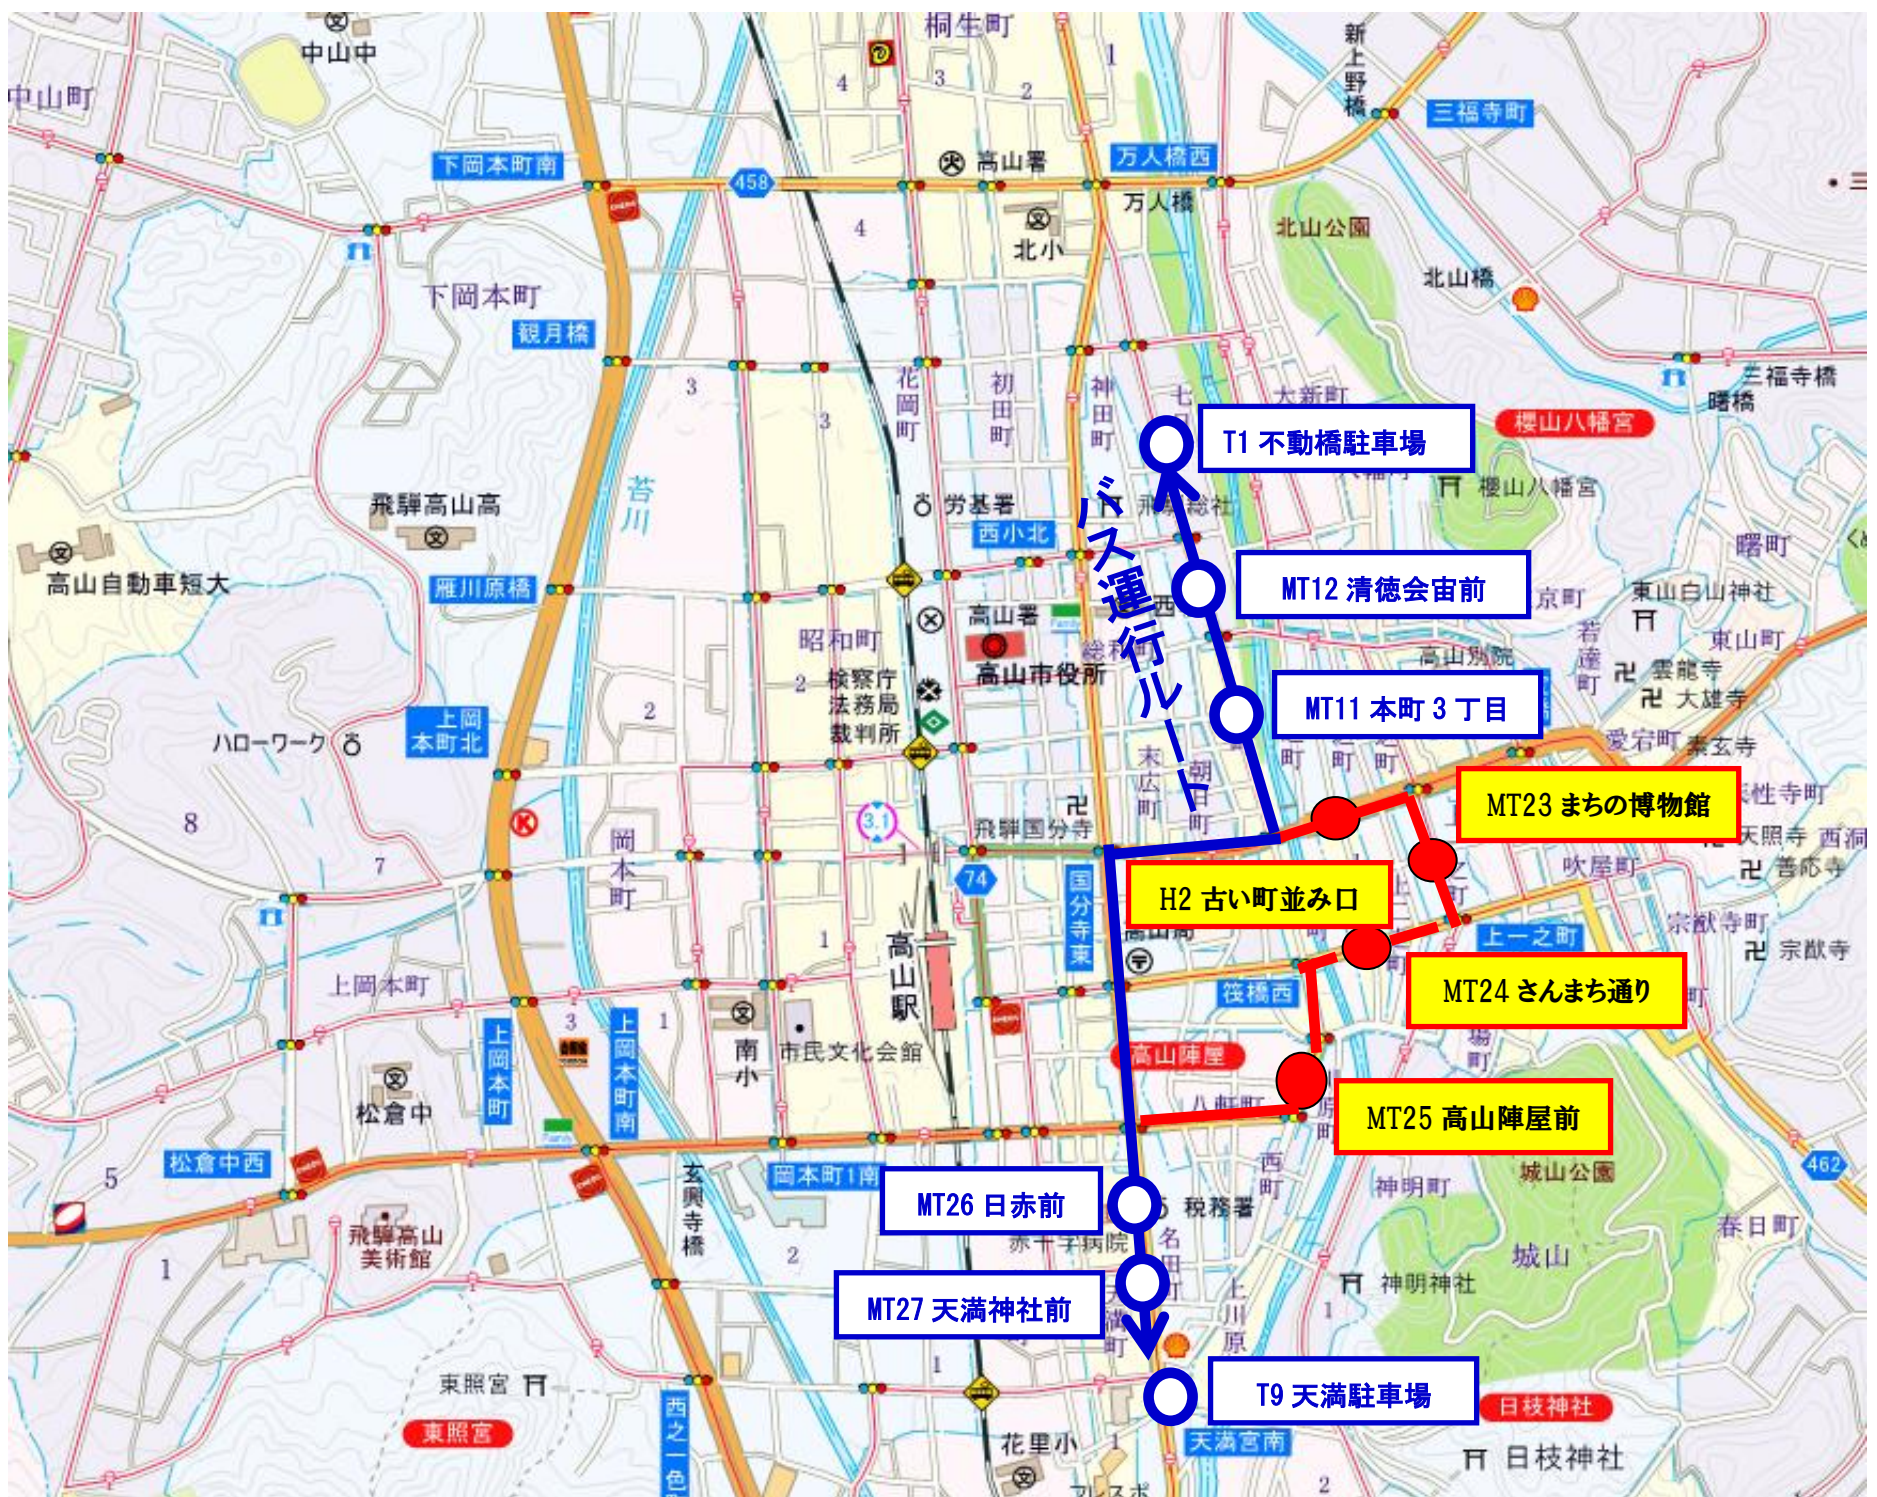

# 2023年 秋の高山祭 通行規制による迂回について

毎度、のらマイカーをご利用くださいますありがとうございます。

秋の高山祭に伴う通行規制により「**匠バス 南北線**」は、下記バス停を休止とし

「匠バス 東西線」は全便終日運休とさせていただきます。

大変ご迷惑をお掛けしますが、ご理解の上ご了承願います。

### □ 期 間

令和5年10月10日(火) 【終日】

### □ 休止バス停

H2 古い町並み口/MT23 まちの博物館前/MT24 さんまち通り/MT25 高山陣屋前

お問合せ先:濃飛乗合自動車(株)高山営業所 0577-32-1160

バス停名 ……**休止バス停**