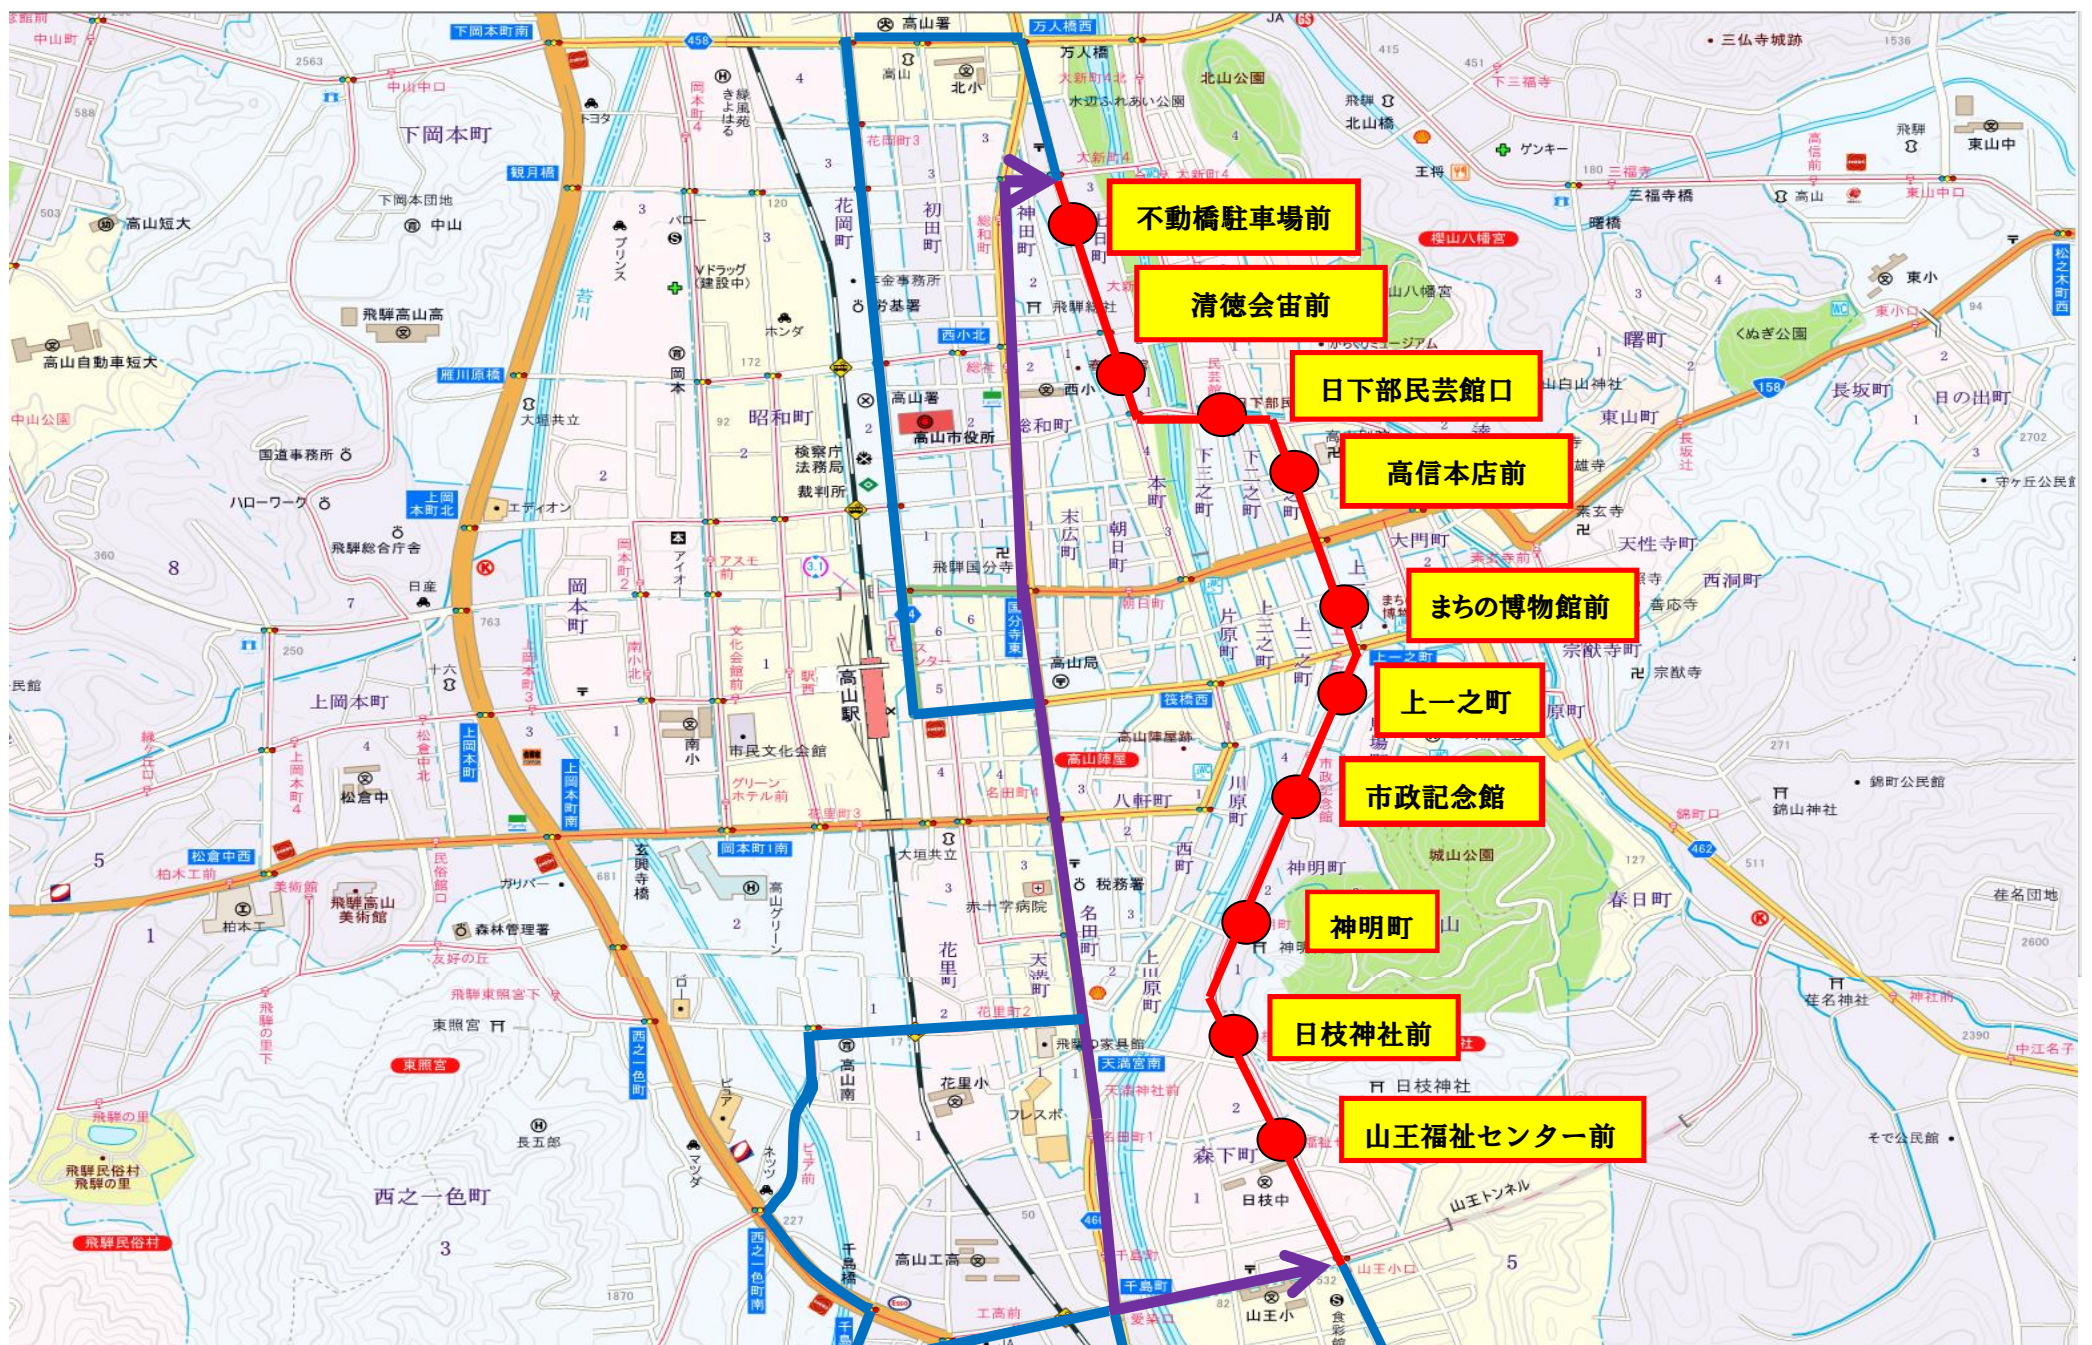

2023年 春の高山祭 通行規制による迂回について

毎度、のらマイカーをご利用くださいますありがとうございます。

春の高山祭に伴う通行規制により「のらマイカー南線」は、下記のように迂回運転および**バス停の休止**を実施します。大変ご迷惑をお掛けしますが、あらかじめご了承ください。

記

□ 期間

令和5年4月14日(金)～15日(土)の2日間 【終日】

□ 休止バス停

不動橋駐車場前 / 清徳会宙前 / 日下部民芸館口 / 高信本店前 / まちの博物館前
上一之町 / 市政記念館 / 神明町 / 日枝神社前 / 山王福祉センター前

- 迂回時休止路線
- 迂回時休止バス停
- 迂回時運行経路

2023.4 吉日

お問合せ先：濃飛乗合自動車（株）高山営業所 0577-32-1160