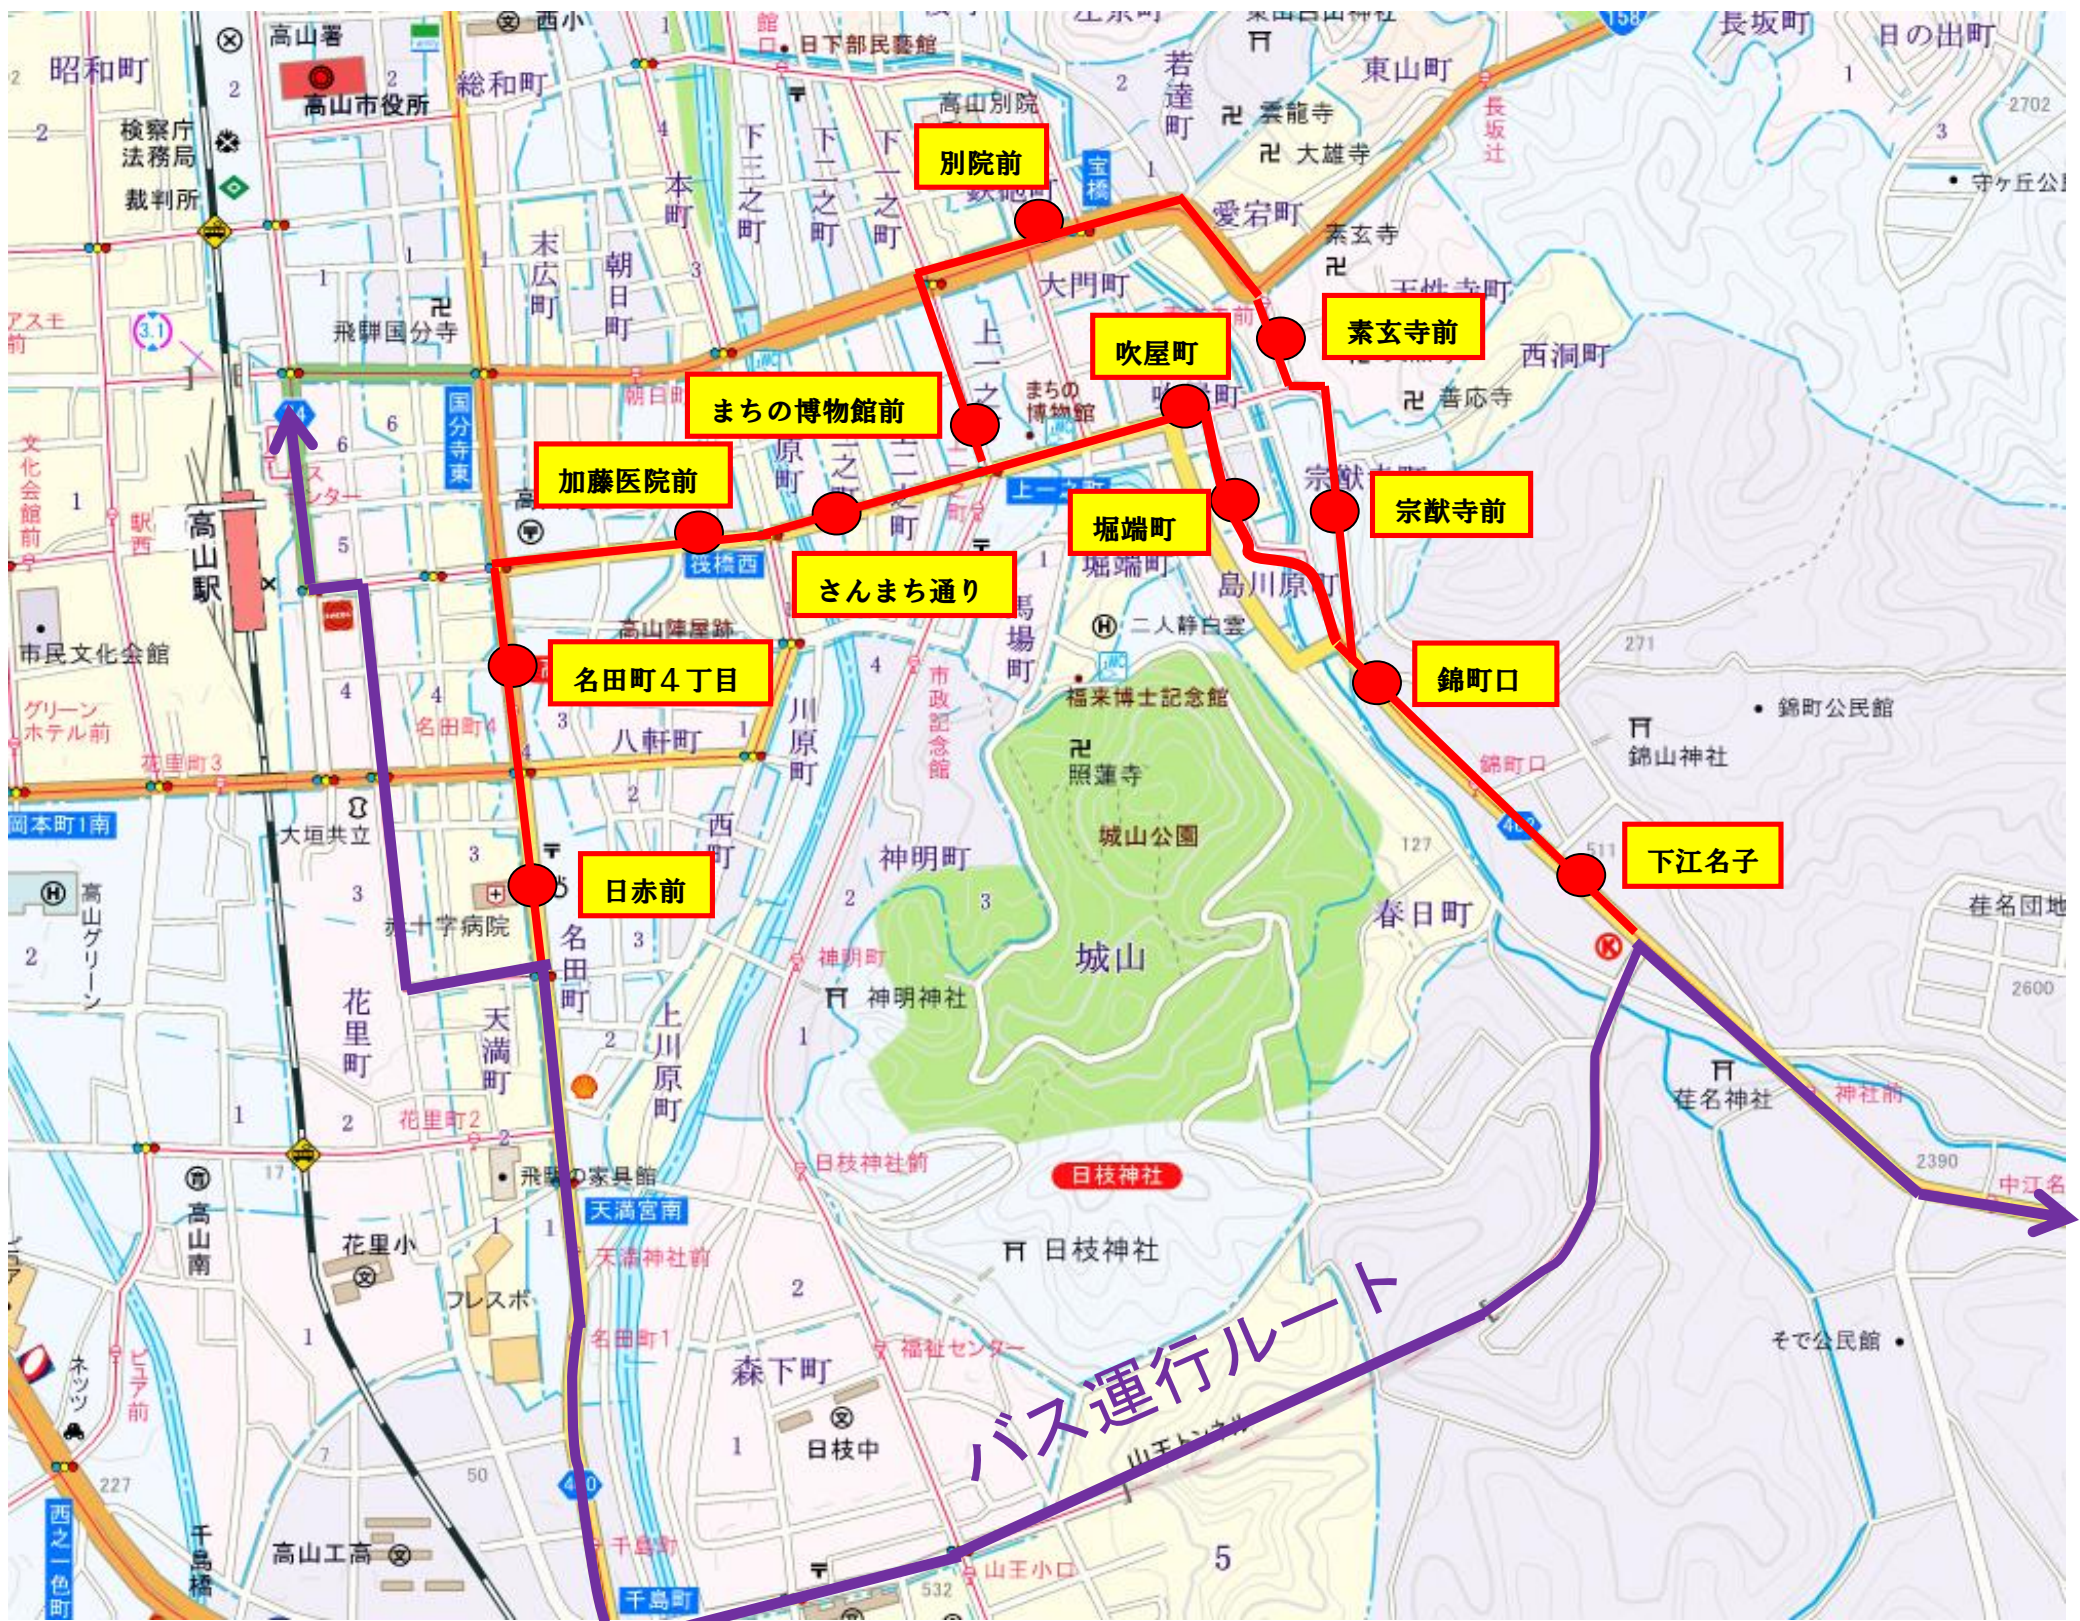

2023年 春の高山祭 通行規制による迂回について

毎度、のらマイカーをご利用くださいますありがとうございます。

春の高山祭に伴う通行規制により「のらマイカー東線」は、下記のように迂回運転およびバス停の休止を実施します。大変ご迷惑をお掛けしますが、あらかじめご了承ください。

記

□ 期 間

令和5年4月14日(金)～15日(土)の2日間 【終日】

□ 休止バス停

下江名子 / 錦町口 / 堀瑞町 / 吹屋町 / さんまち通り
日赤前 / 宗猷寺前 / 素玄寺前 / 別院前 / まちの博物館前
加藤医院前 / 名田町4丁目

迂回時休止路線
休止バス停

2023.4 吉日

お問合せ先: 濃飛乗合自動車(株) 高山営業所 0577-32-111160