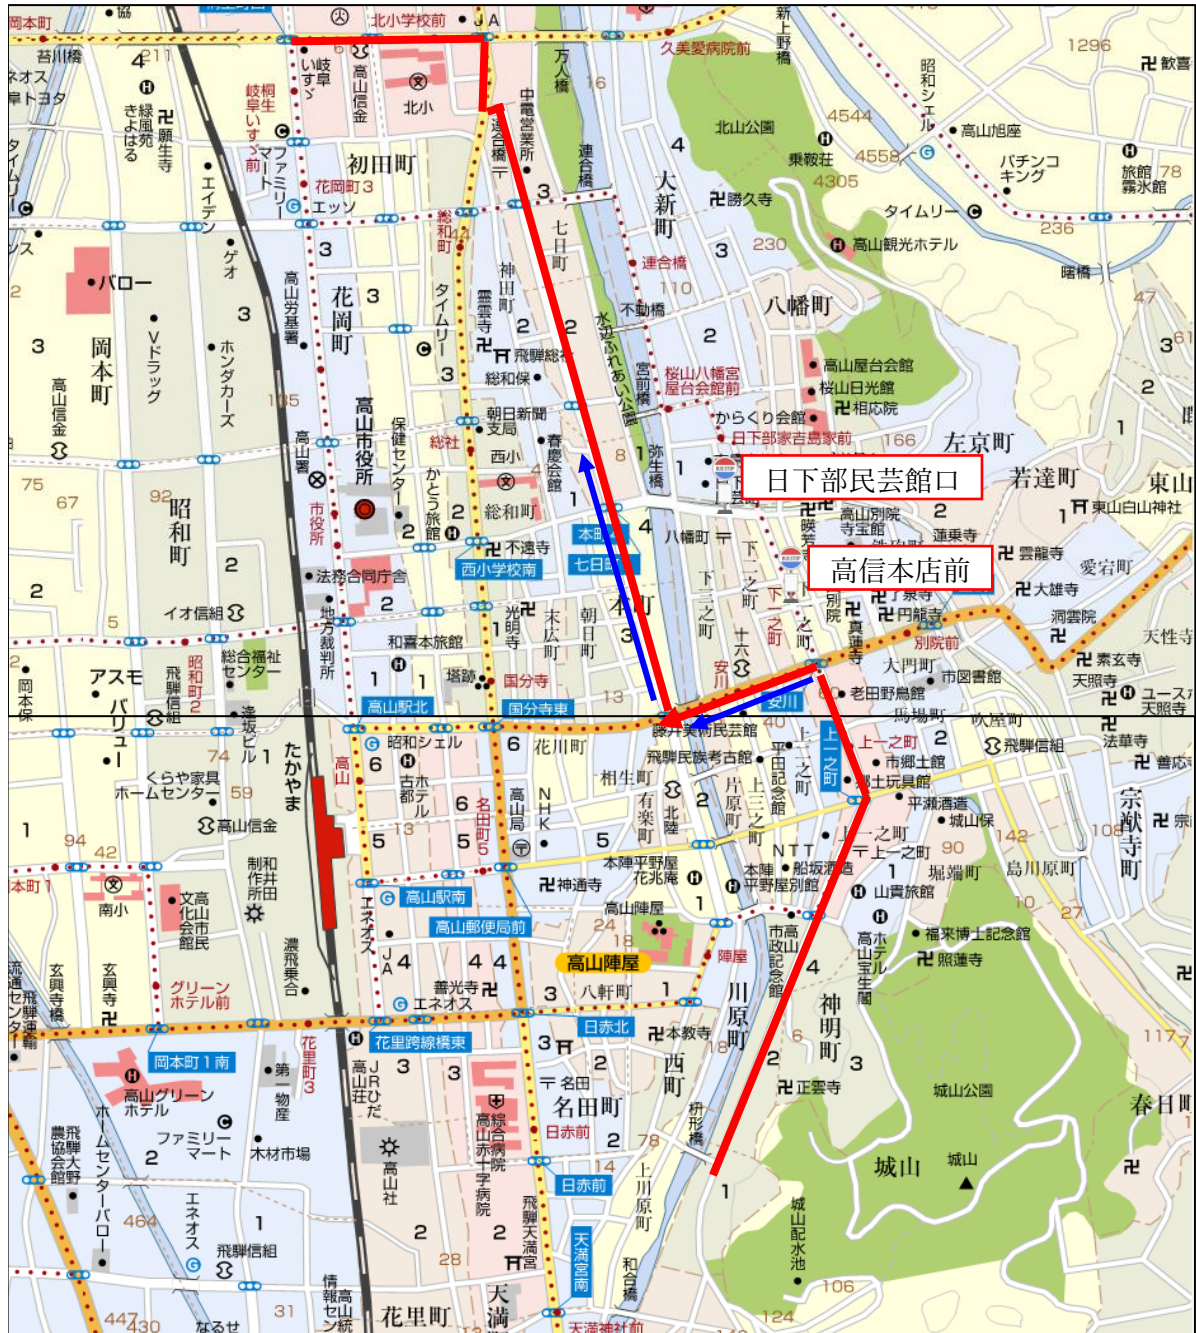

# 10月9日(日) 秋の高山祭 のらマイカー南線(左回り) 迂回運行ルート

迂回時運行経路

迂回時休止バス停名

2022年10月

# 10月9日(日) 秋の高山祭 のらマイカー南線(右回り) 迂回運行ルート

迂回時運行経路

迂回時休止バス停名

2022年10月