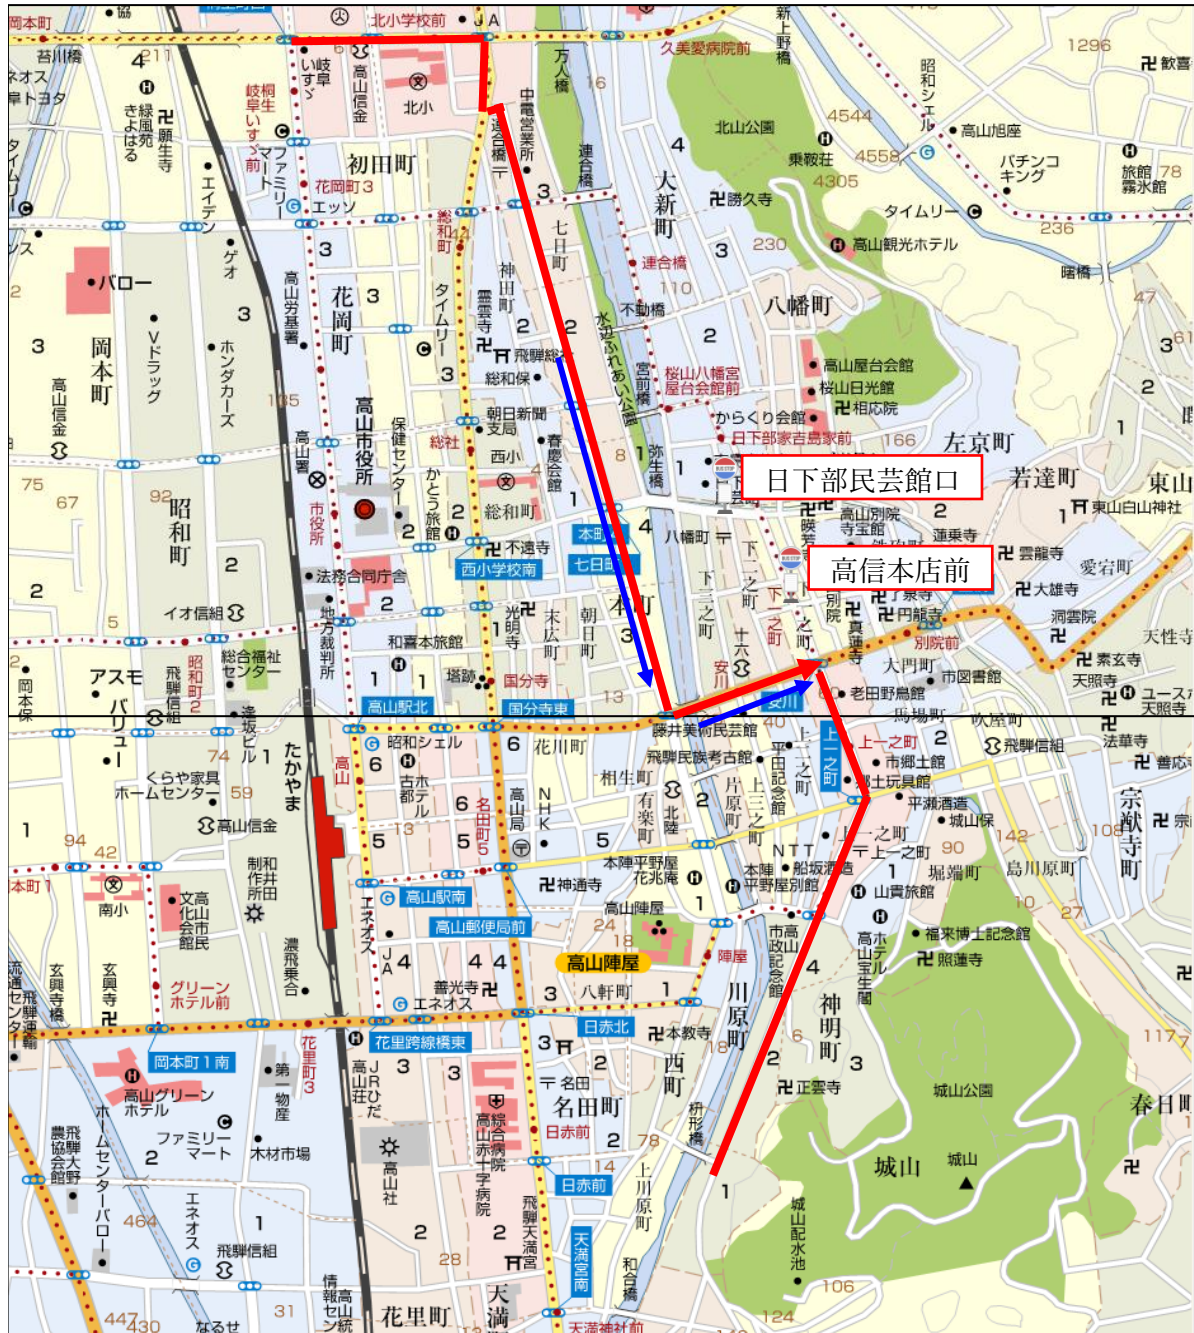

# 10月9日(日) 秋の高山祭 のらマイカー南線(左回り) 迂回運行ルート

迂回時運行経路

迂回時休止バス停名

2022年10月

# 10月9日(日) 秋の高山祭 のらマイカー南線(右回り) 迂回運行ルート

迂回時運行経路

迂回時休止バス停名

2022年10月