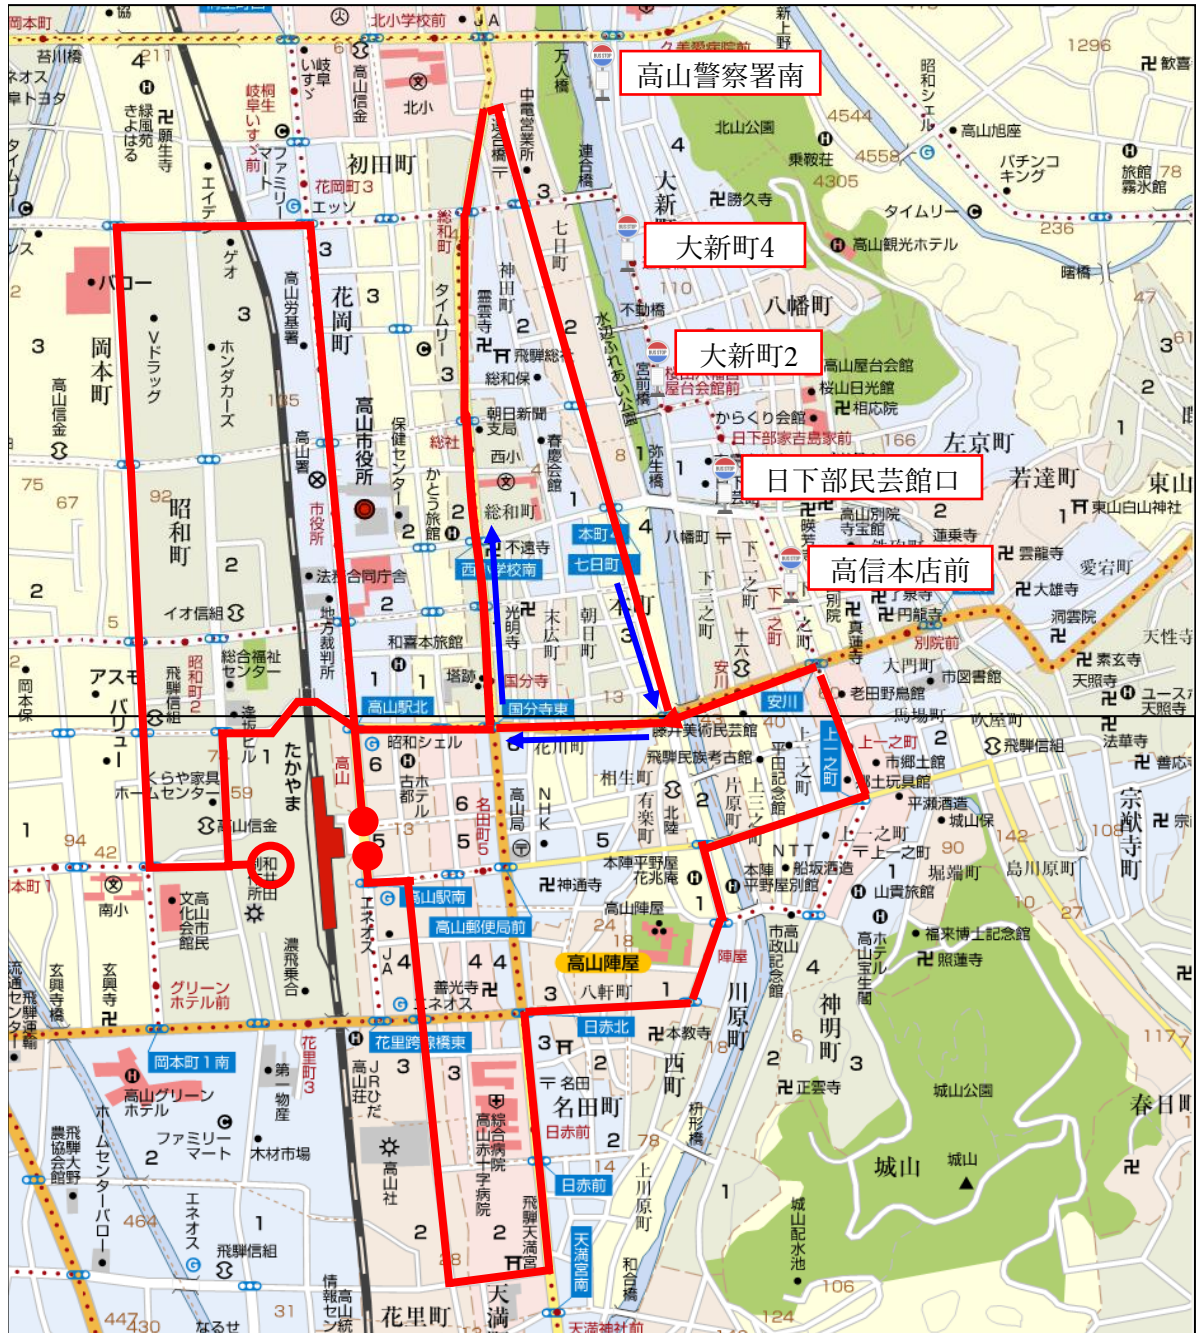

# 10月9日(日) 秋の高山祭 まちなみバス(左回り) 迂回運行ルート

迂回時運行経路

迂回時休止バス停名

2022年10月