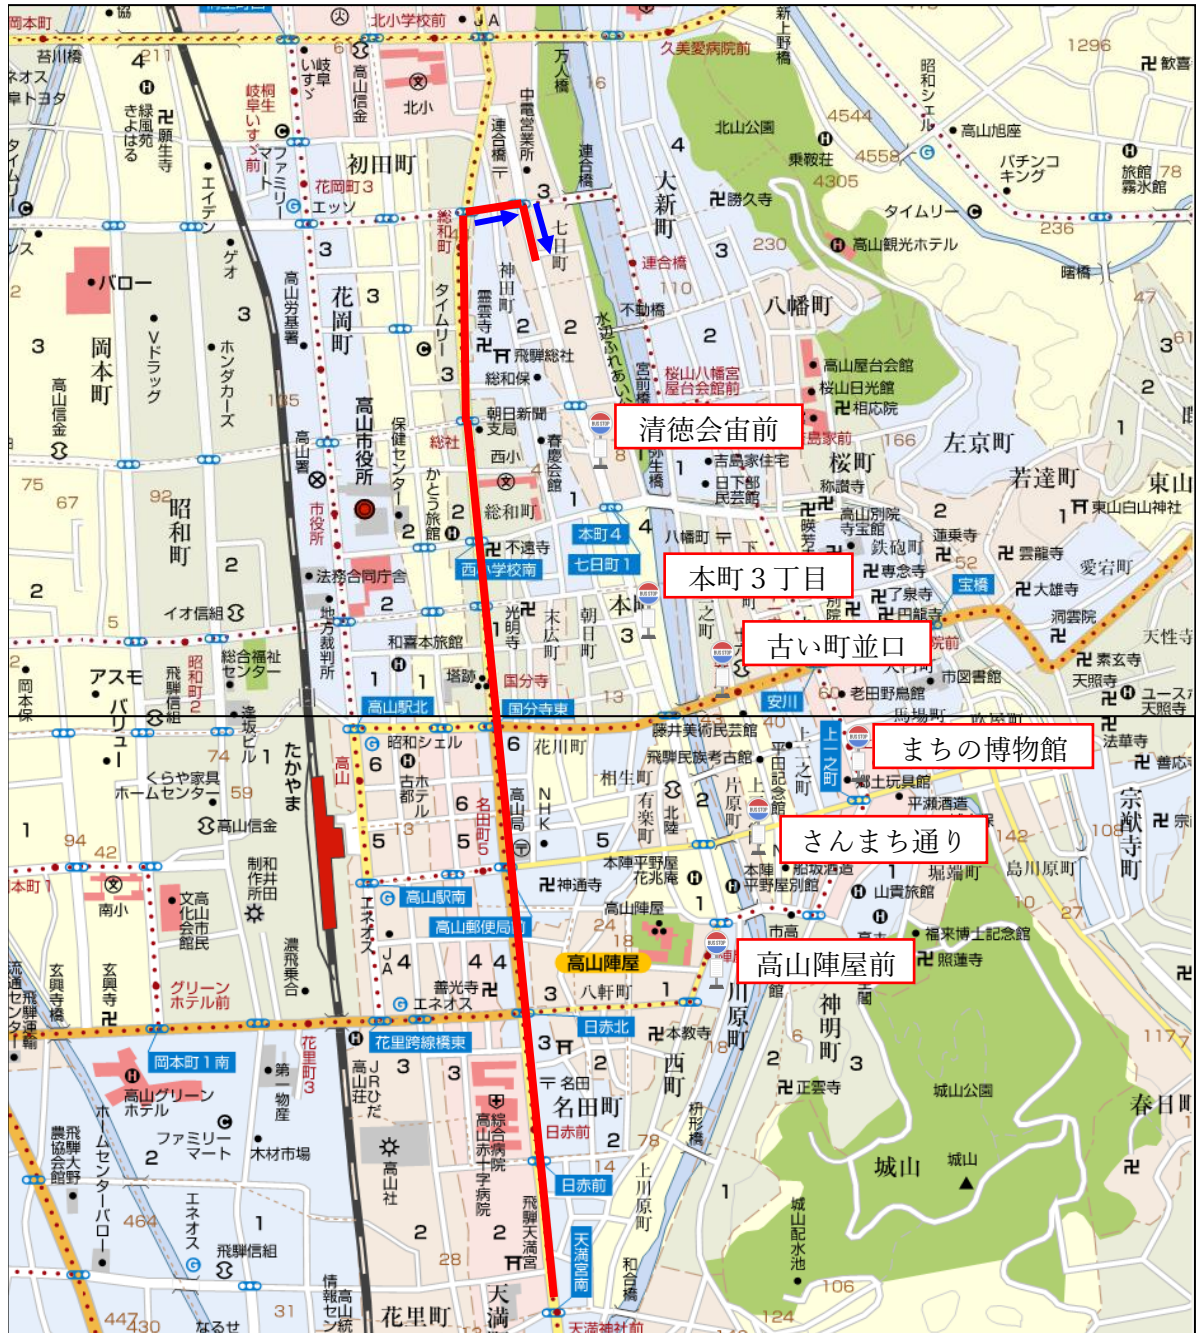

10月10日(月)

秋の高山祭 匠バス南北線 迂回運行ルート

迂回時運行経路

迂回時休止バス停名

2022年10月