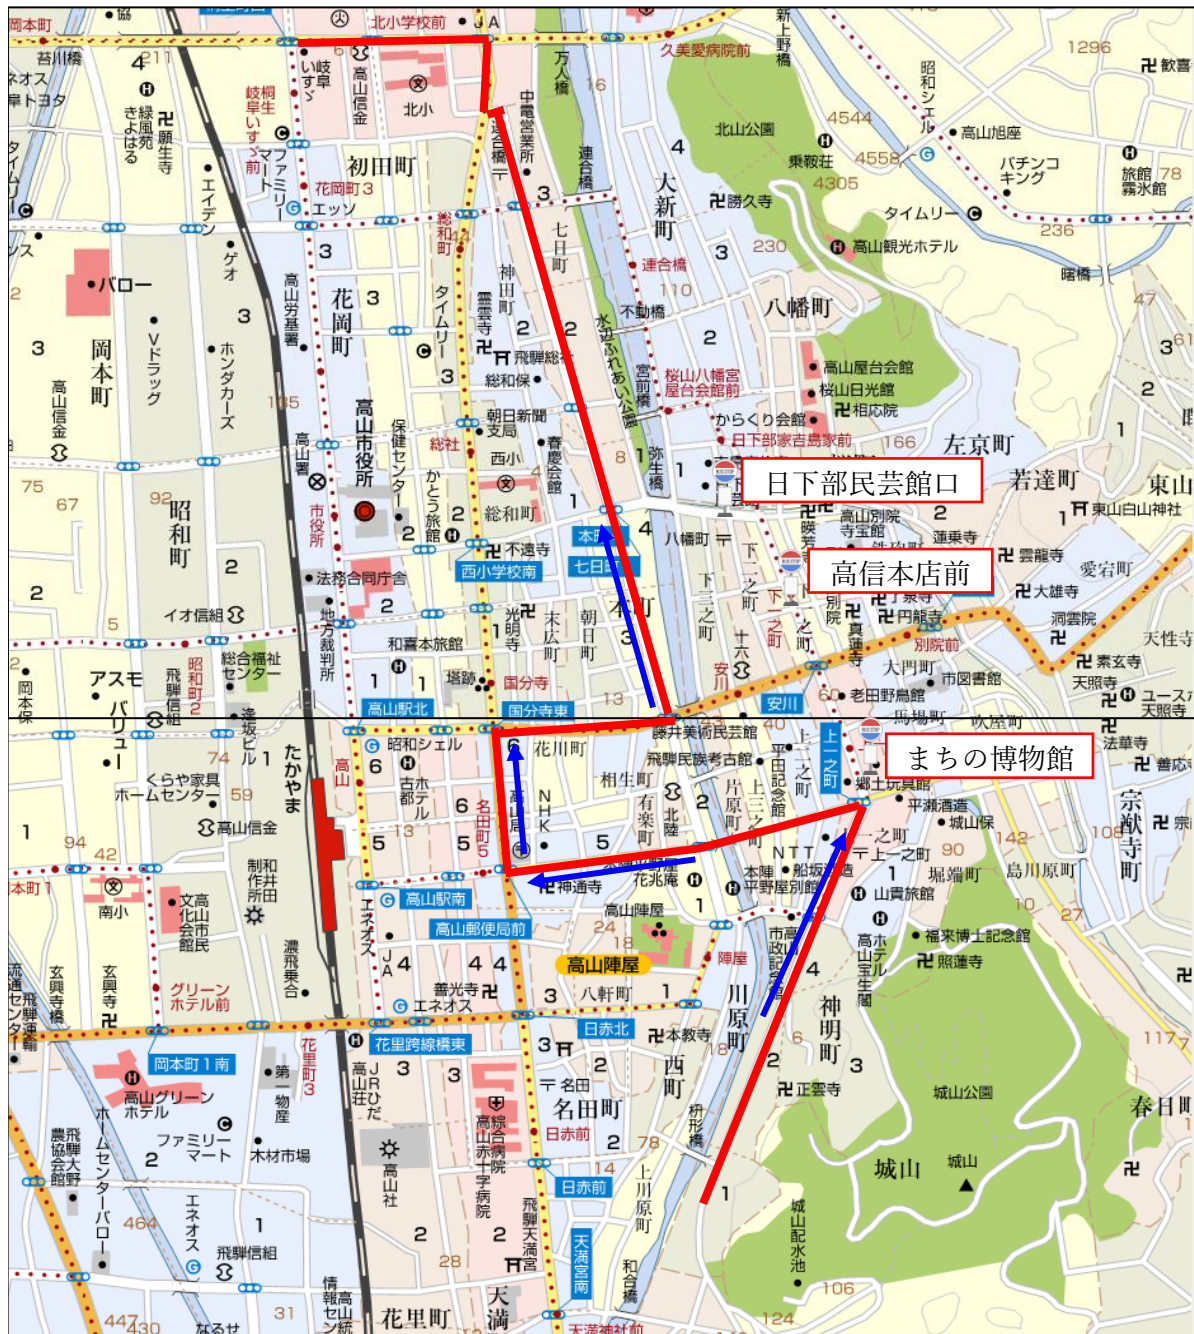

10月10日(月)

秋の高山祭 のらマイカー南線(左回り) 迂回運行ルート

迂回時運行経路

迂回時休止バス停名

2022年10月

10月10日(月)

秋の高山祭 のらマイカー南線(右回り) 迂回運行ルート

迂回時運行経路

迂回時休止バス停名

2022年10月