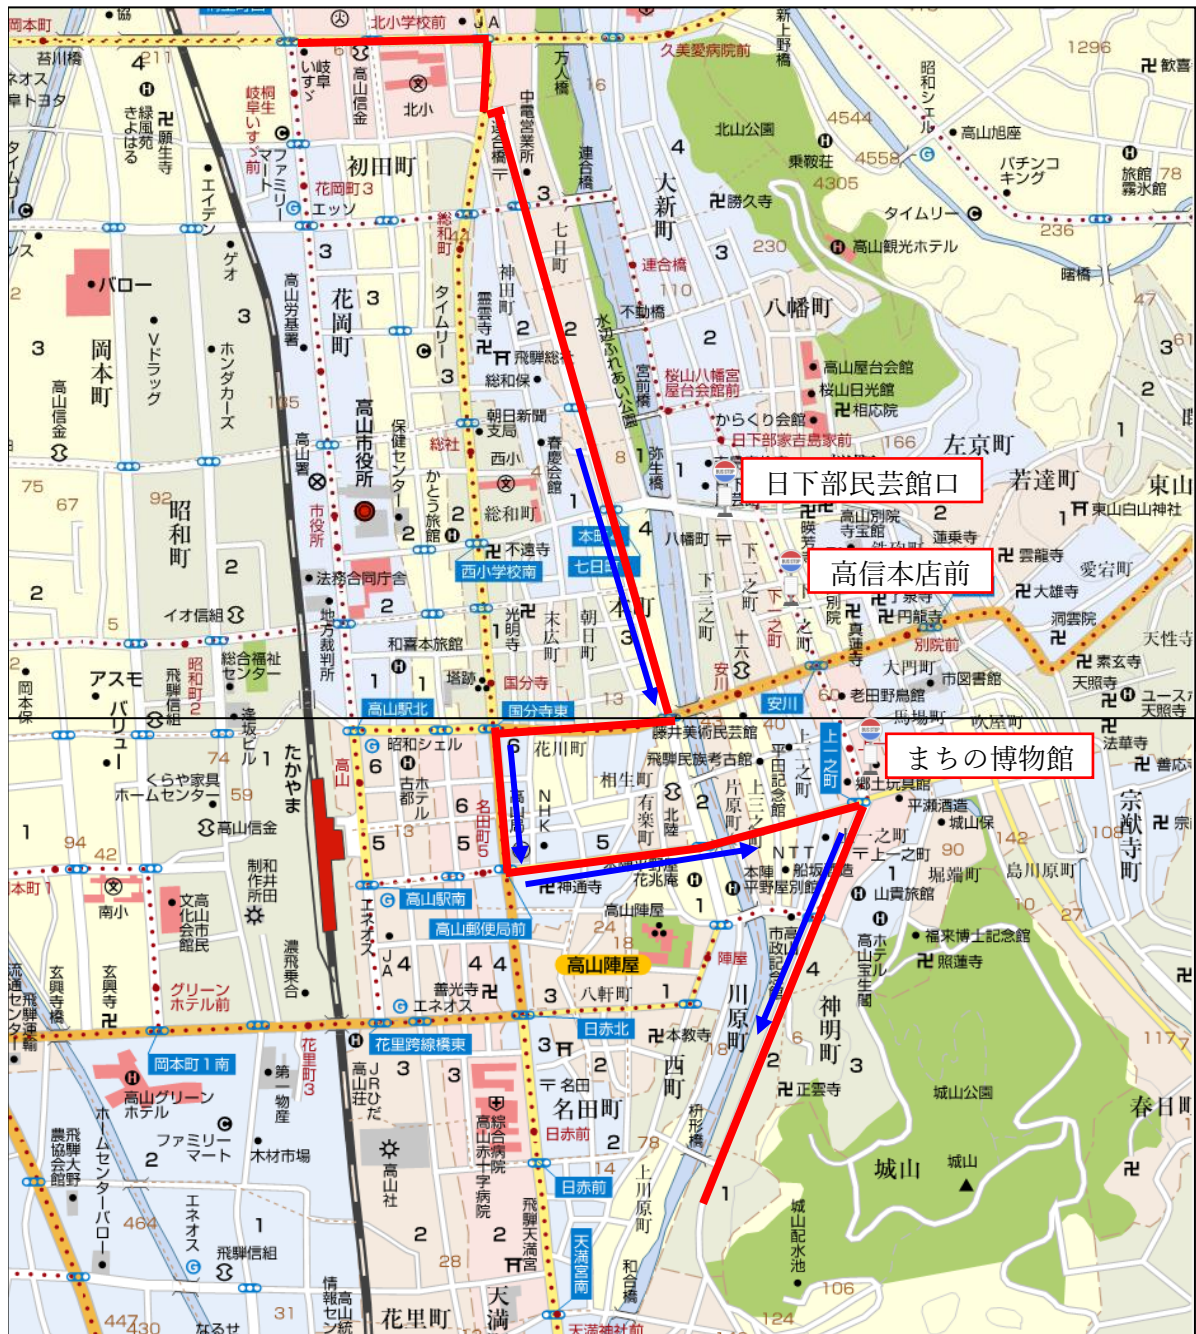

10月10日(月)

秋の高山祭 のらマイカー南線(左回り) 迂回運行ルート

迂回時運行経路

迂回時休止バス停名

2022年10月

10月10日(月)

秋の高山祭 のらマイカー南線(右回り) 迂回運行ルート

迂回時運行経路

迂回時休止バス停名

2022年10月