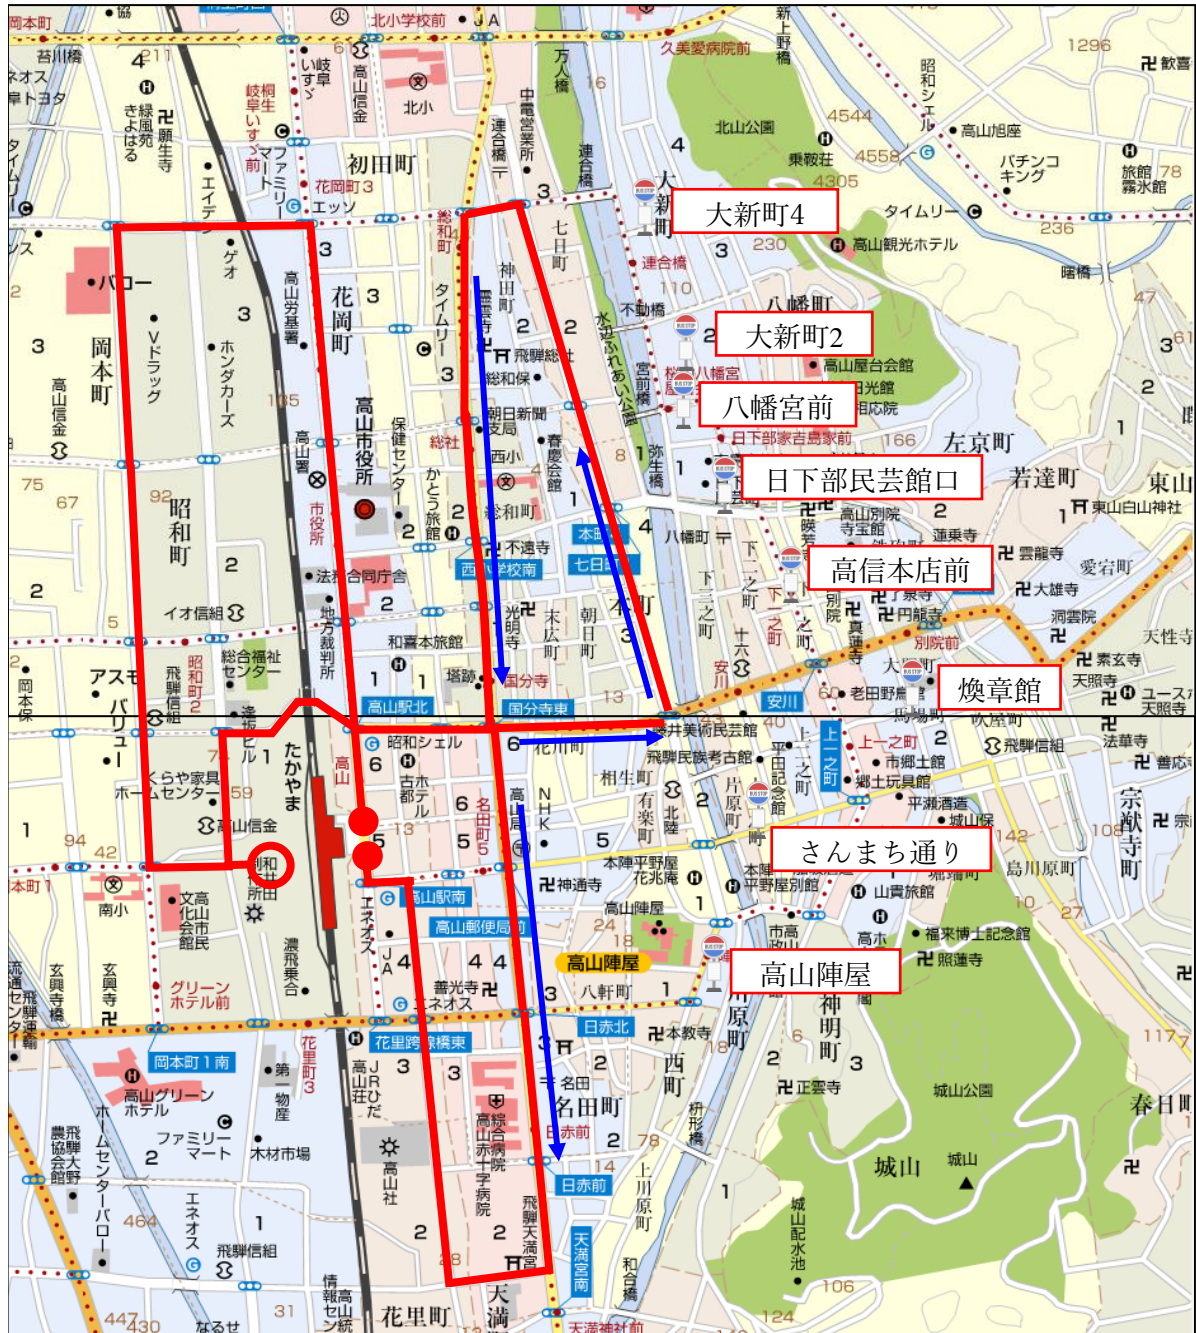

10月10日(月) 秋の高山祭 まちなみバス(右回り) 迂回運行ルート

迂回時運行経路

迂回時休止バス停名

2022年10月