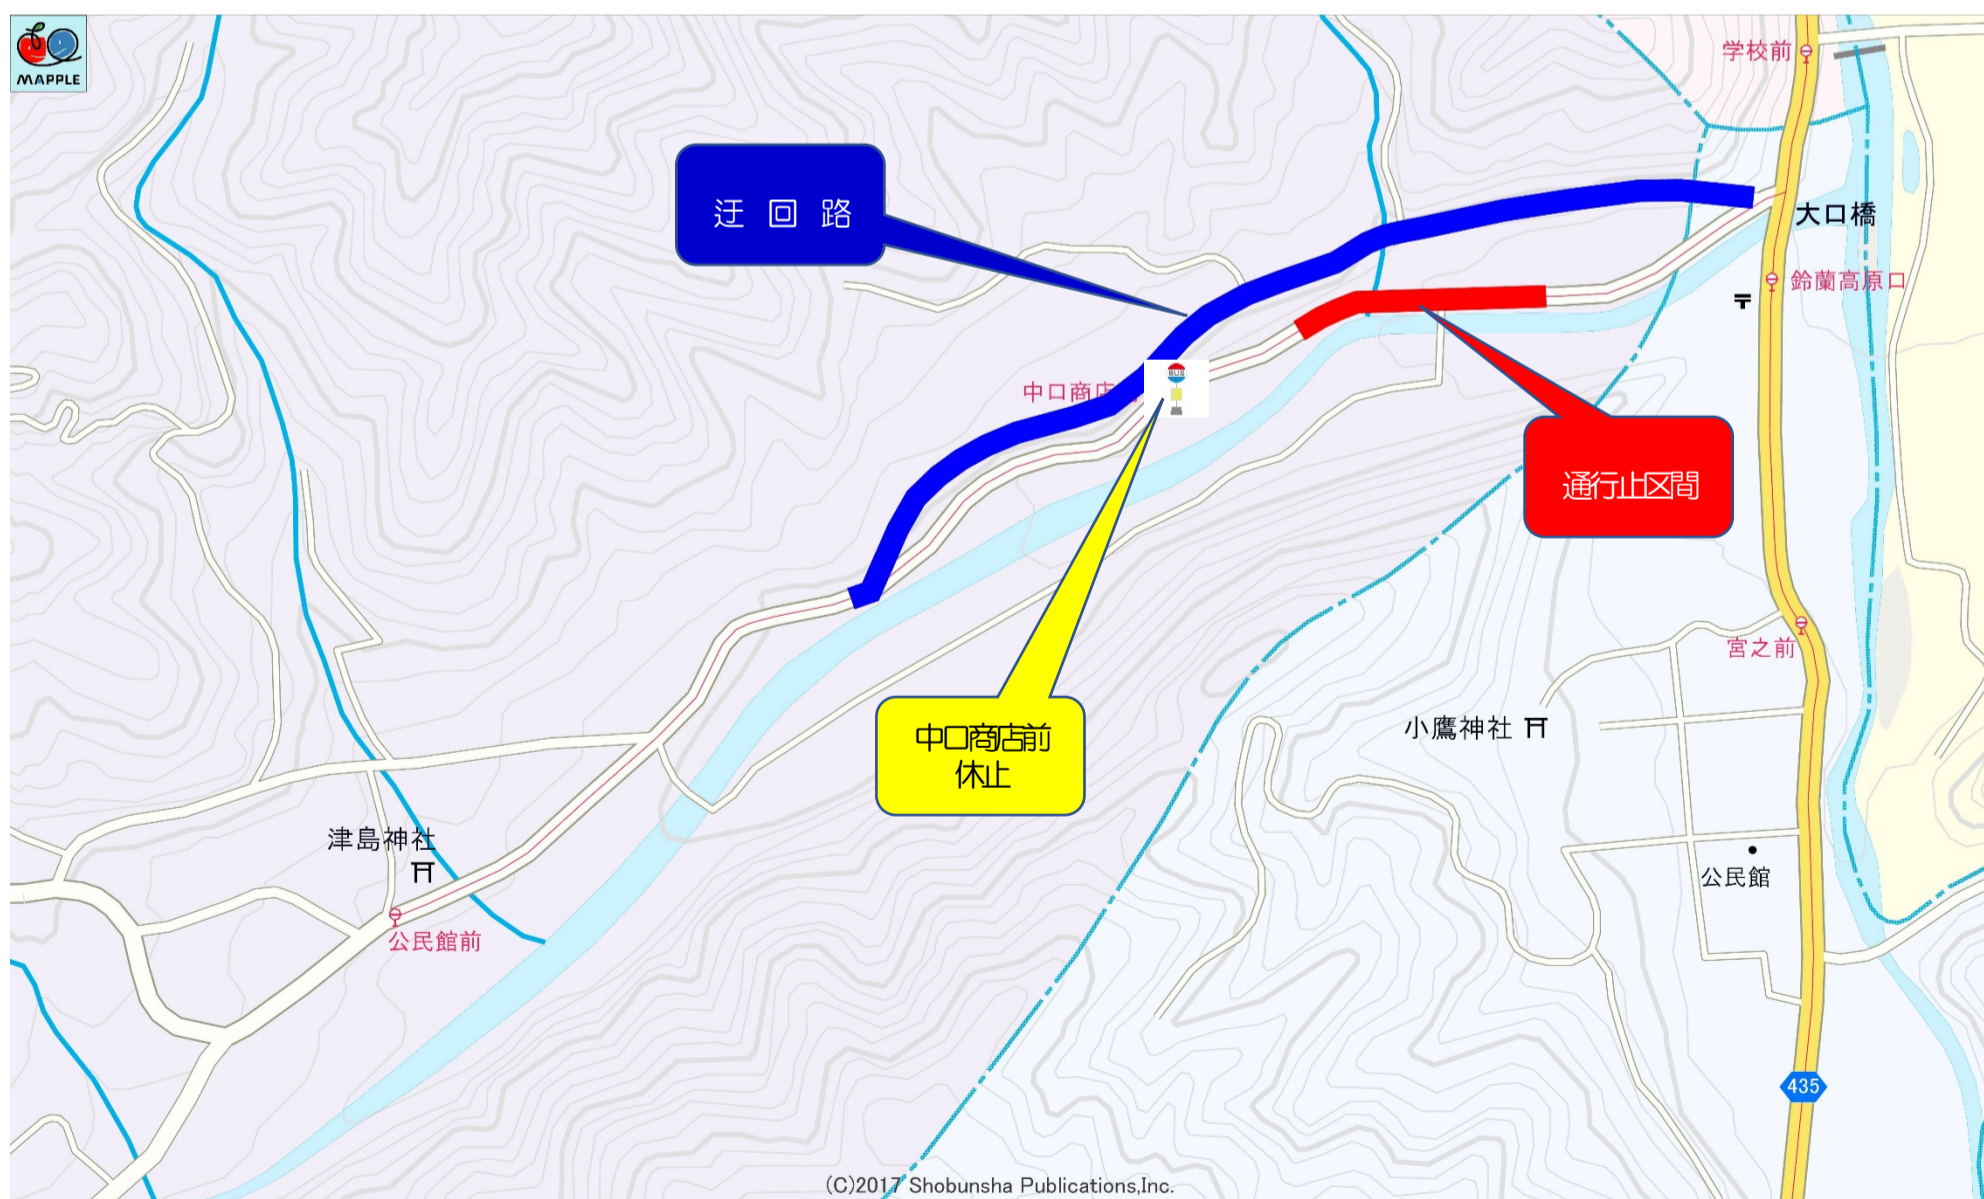

＝ 朝日線 中口商店前バス停ご利用のお客様へ ＝

朝日線 上西洞地内道路工事通行止めによる 一部バス停の休止について

毎度、濃飛バスをご利用いただき、誠にありがとうございます。

2021年3月25日(木)から6月21日(月)の間、朝日線上西洞地内において災害復旧工事により車両通行止めになります。それに伴いまして、「中口商店前」バス停を休止とし、迂回運転を実施します。

お客様には大変ご迷惑をお掛けいたしますが、予めご了承ください。

記

□ 休止バス停

- 中口商店前

□ 期 日

- 2021年3月25日(木)から6月21日(月)(工事終了)まで

2021年 3月11日

濃飛バス