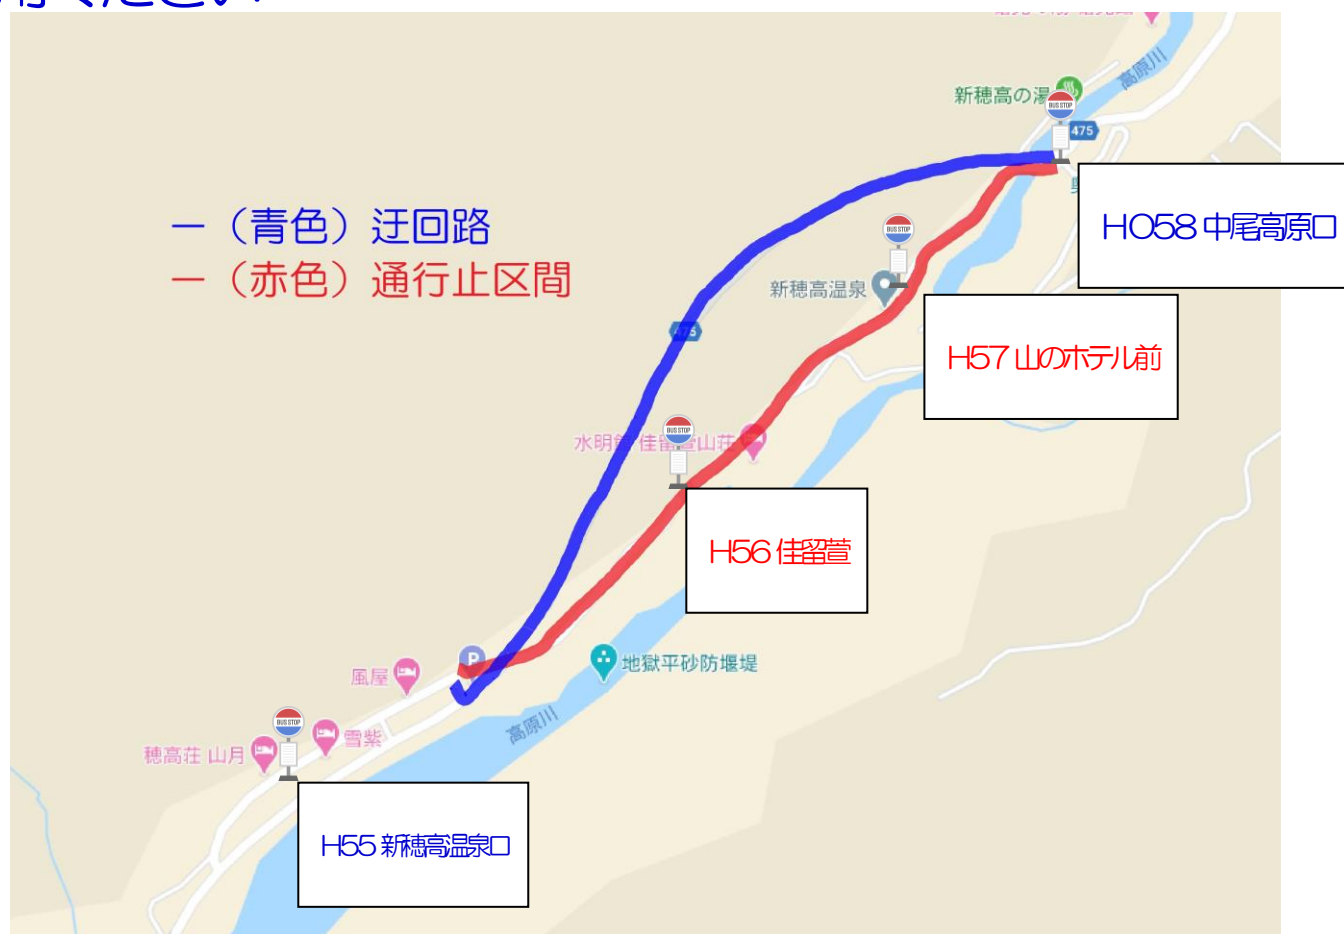

新穂高地区 電気工事に伴う通行止による 一部バス停の休止について

毎度、濃飛バスをご利用いただき、誠にありがとうございます。

10 月中に 7 日間、新穂高地区において電気工事による通行止めが実施されます。
路線バスは、「H56 佳留萱」「H57 山のホテル前」バス停を休止とし、迂回運転を実施し
ます。お客様には大変ご迷惑をお掛けいたしますが、予めご了承ください。

記

□ 期 日

- ・2020年10月7日(水)・10月13日(火)～14日(水)
- ・10月19日(月)～22日(木) 7日間とも終日迂回運転します。

□ 内 容

- ・休止バス停 新穂高線 「H56 佳留萱」「H57 山のホテル前」

□その他

- ・迂回期間中は、H55 新穂高温泉口 H058 中尾高原口バス停をご利用ください

2020年10月1日

濃飛バス