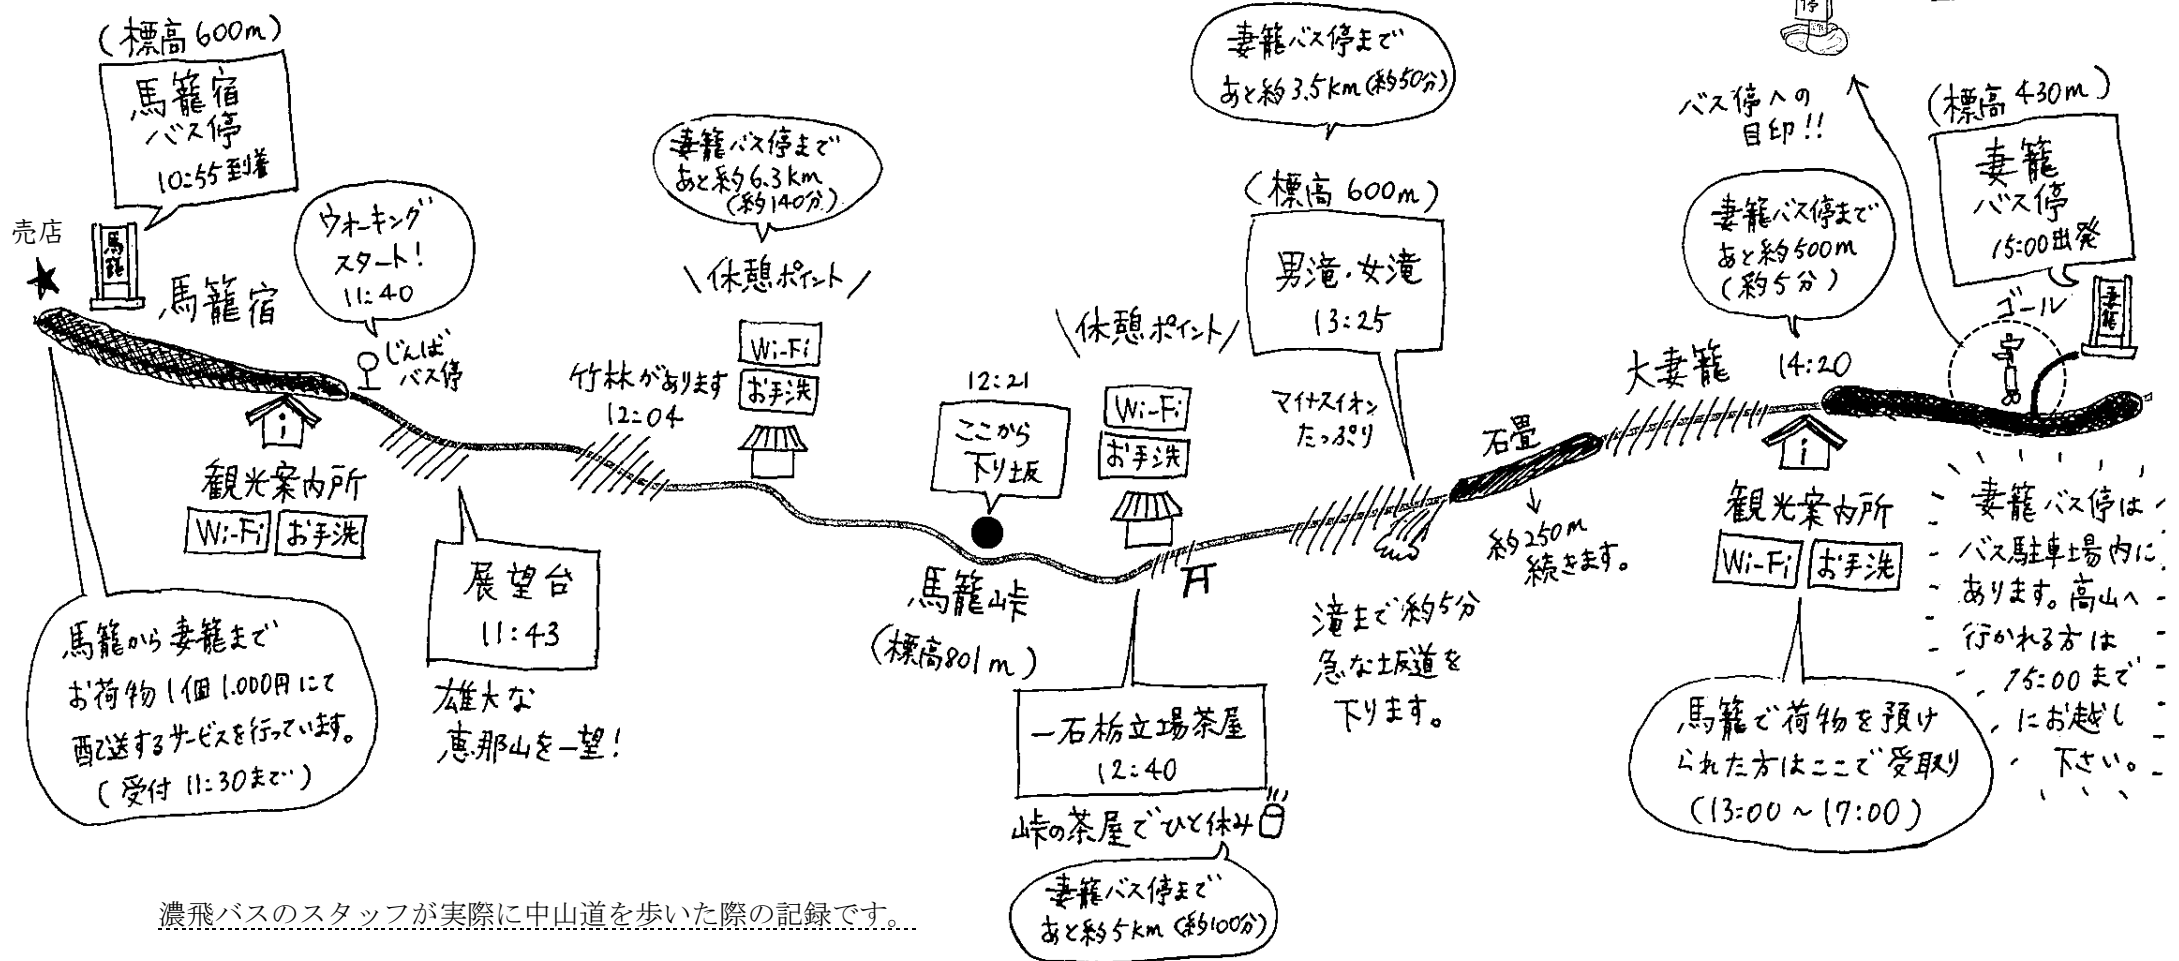

中山道ウォーキングルートマップ

← 中津川方面

→ 南木曾方面

濃飛バスのスタッフが実際に中山道を歩いた際の記録です...

濃飛バス