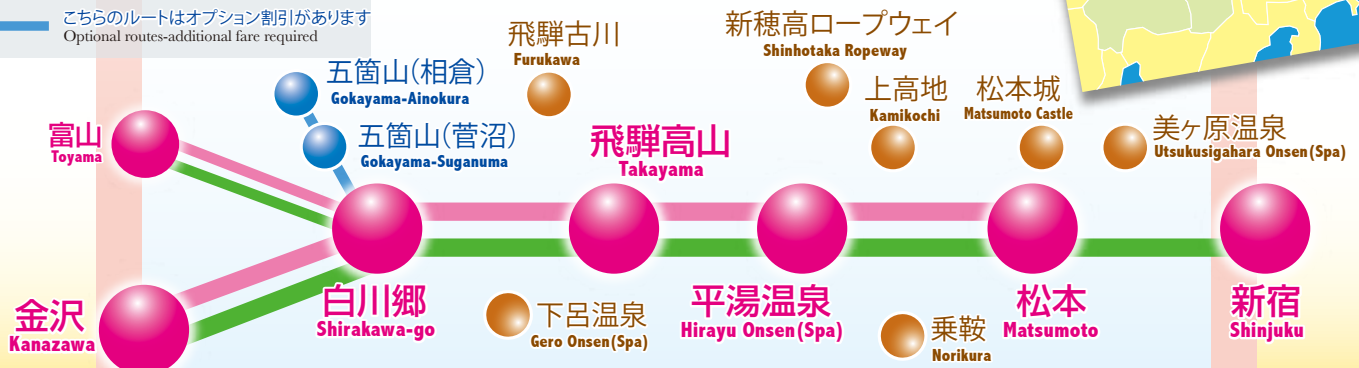

ミシュラン・グリーンガイド・ジャポンに三つ星で紹介された観光地を巡る
 Visit the sites rated three stars by the Michelin Green Guide to Japan

三つ星ルートきっぷ & 三つ星ルート新宿きっぷ

新たに富山発着
 コースが登場!!

Three-Star Route Ticket & Three-Star Route Shinjuku Ticket

2017.4.1~

- 「三つ星ルートきっぷ」で、ご利用可能なバス路線及びバス停
 Three-Star Route Ticket Available Bus route
- 「三つ星ルート新宿きっぷ」で、ご利用可能なバス路線及びバス停
 Three-Star Route Shinjuku Ticket Available Bus route
- こちらのルートはオプション割引があります
 Optional routes-additional fare required

料金とご利用いただける区間・バス停

三つ星ルートきっぷ
 Three-Star Route Ticket

大人 **5,500円**
 Adults 5,500yen

小人 **2,750円**
 Children 2,750yen

★通常運賃より約**3,000円**もお得!!

★三つ星ルートきっぷで**おもいきり満喫!!**

★**4日間有効!**

3,000yen off the regular ticket price!
 Valid for 4 days!

小人 **4,280円**
 Children 4,280yen

★通常運賃より約**3,300円**もお得!!

★**7日間有効!**

3,300yen off the regular ticket price!

●オプションのご案内 (5/1~発売)

加越能バスの「白川郷-相倉口」間を1日自由に乗り降りできる「世界遺産1日周遊フリーきっぷ」が三つ星ルートきっぷ、三つ星ルート新宿きっぷと同時に求めいただくことで割引購入できます。セット価格は**大人1,560円(小人780円)**加算となります。(定価大人2,600円、小人1,300円)