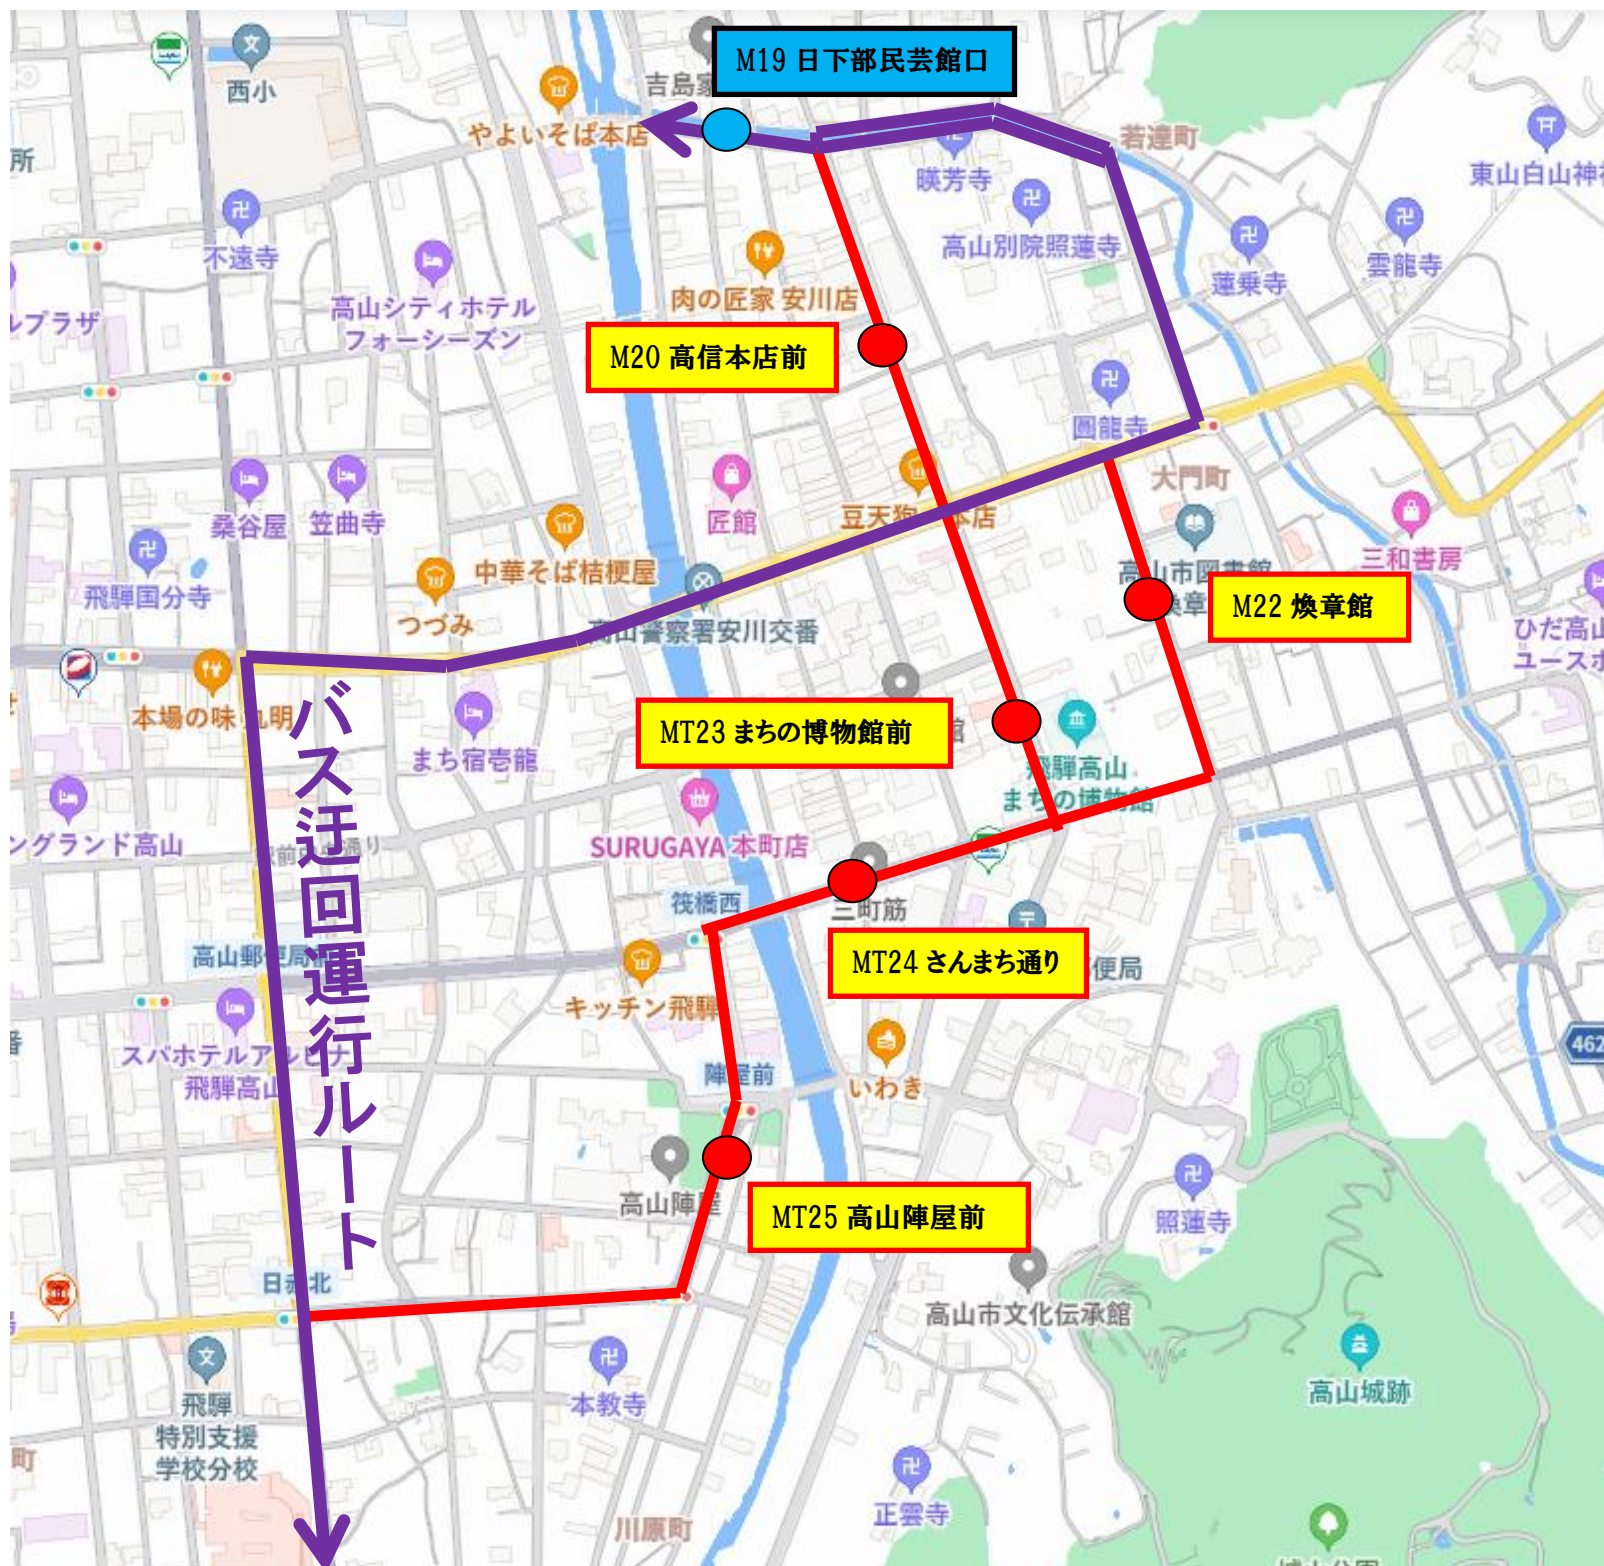

2026年度 「我楽多市」・「しもいち通りにぎわいまつり」 開催による迂回運行について

毎度、まちなみバスをご利用くださいますありがとうございます。
「我楽多市」及び「しもいち通りにぎわいまつり」開催に伴う通行規制により、
「まちなみバス」は下記のように迂回運転及びバス停の休止を実施します。
大変ご迷惑をお掛けしますが、ご理解の上ご了承願います。

記

□ 日 時

2026年6月7日(日) 【終日】

□ 休止バス停

M20 高信本店前・M22 煥章館・MT23 まちの博物館前・MT24 さんまち通り・MT25 高山陣屋前

● MT26 日赤前

お問い合わせ先：濃飛乗合自動車（株）0577-32-1160