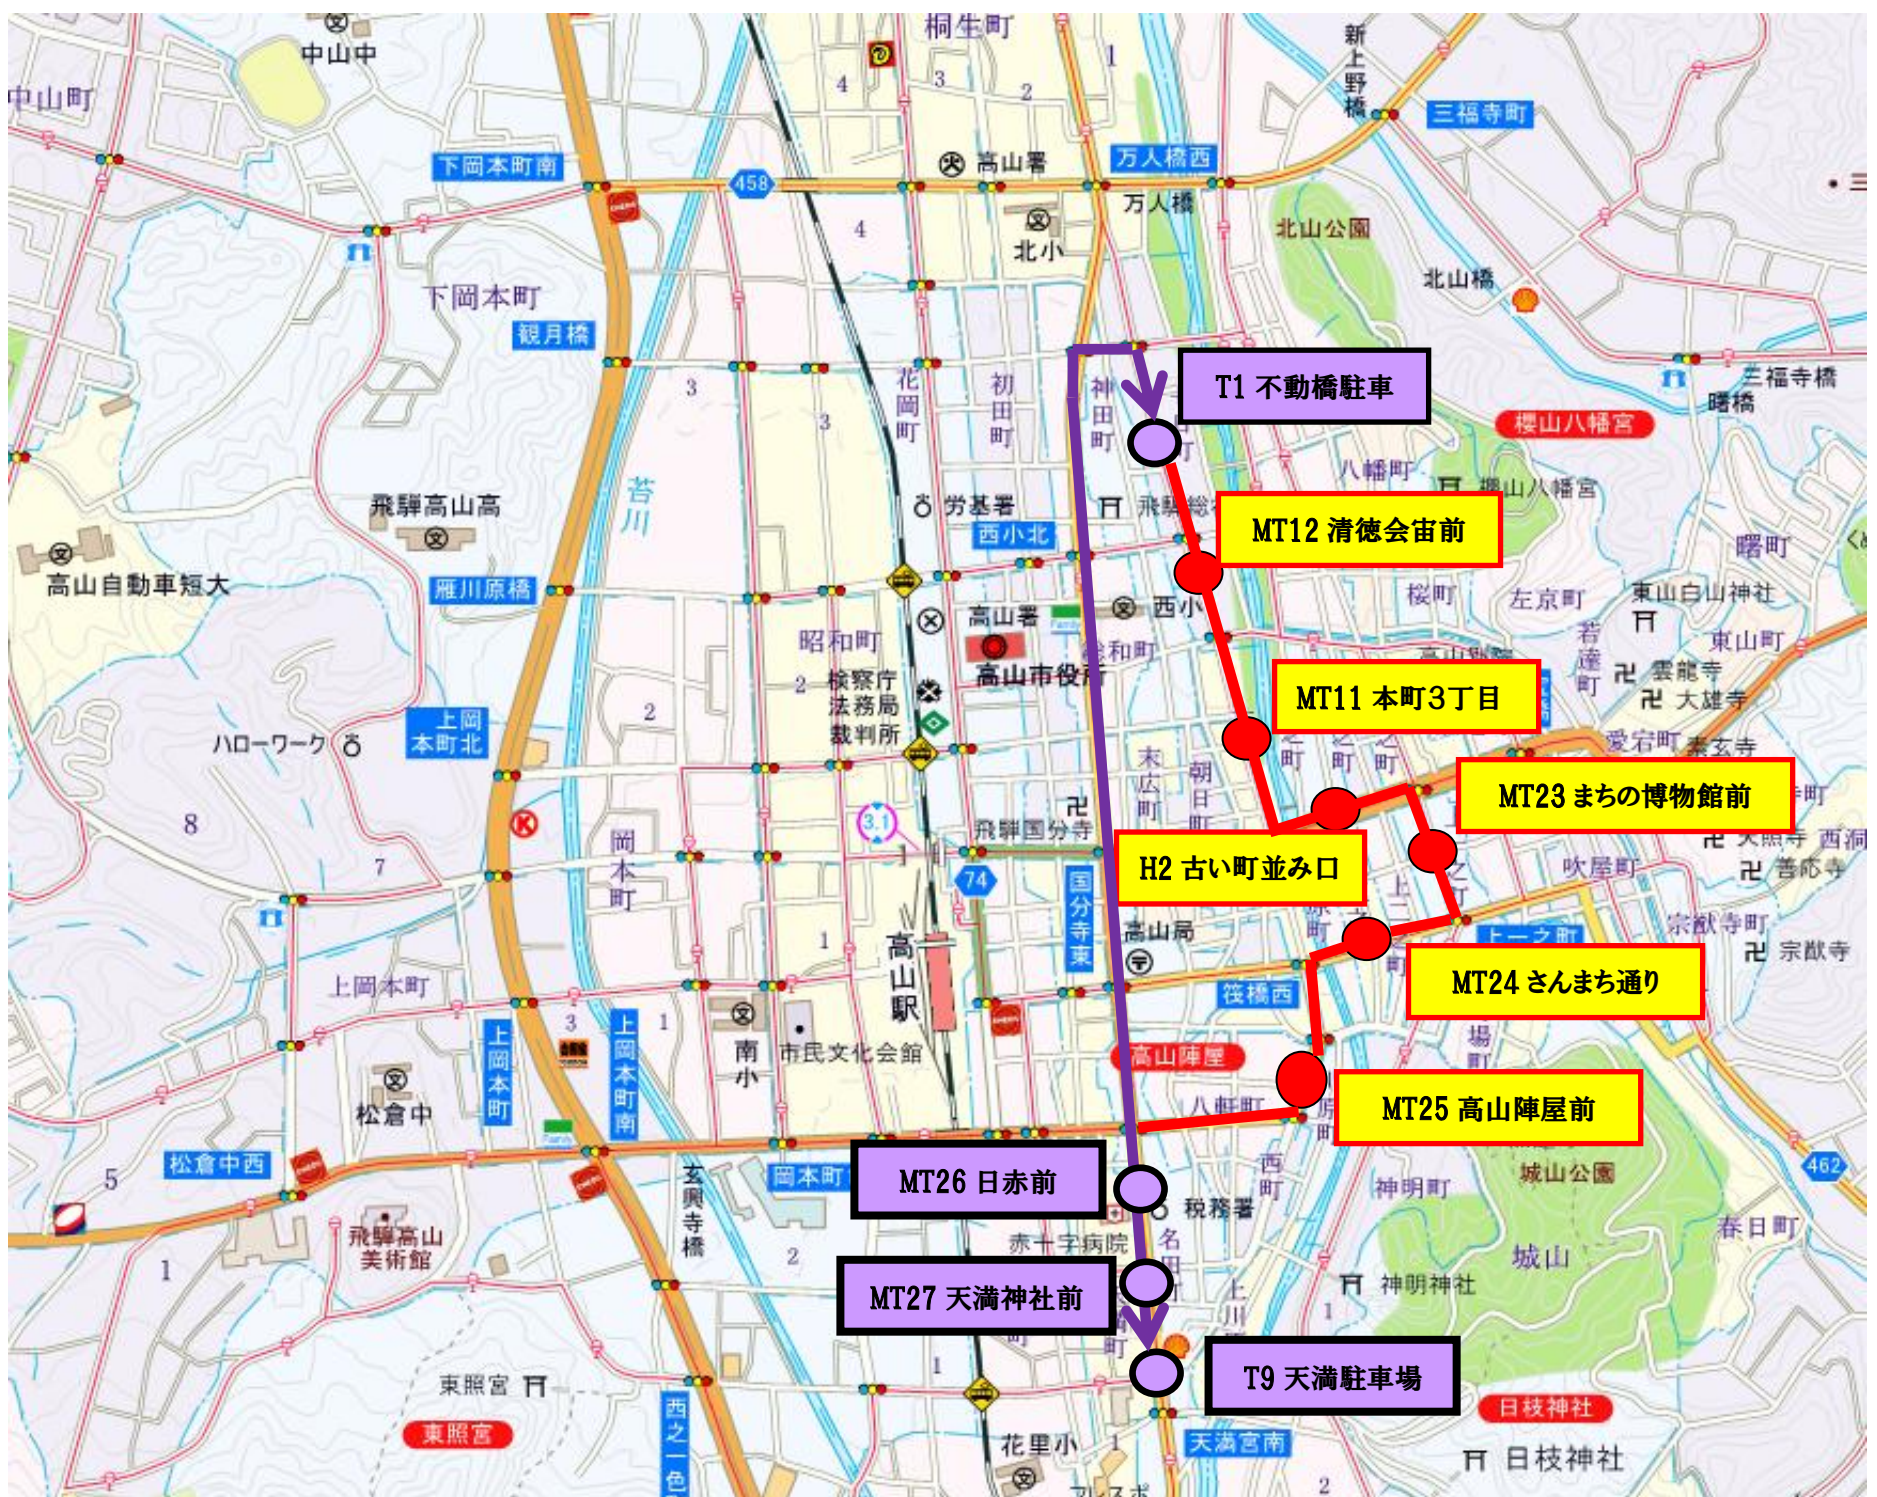

# 2026年 春の高山祭 開催による迂回運行について

毎度、のらマイカーをご利用くださいますと誠にありがとうございます。

春の高山祭に伴う通行規制により「**匠バス南北線**」は、下記のように迂回運転および**バス停の休止**を実施し、「**匠バス東西線**」は**全便運休**いたします。

大変ご迷惑をお掛け致しますが、あらかじめご了承ください。

### □ 期 間

**令和8年4月14日(火)～15日(水)の2日間** 【終日】

### □ 休止バス停

MT12 清徳会宙前 / MT11 本町3丁目 / H2 古い町並み口

MT23 まちの博物館前 / MT24 さんまち通り / MT25 高山陣屋前

2026.4 吉日

 迂回時休止バス停  
 迂回時運行経路

お問合せ先：濃飛乗合自動車(株) 高山営業所 0577-32-1160