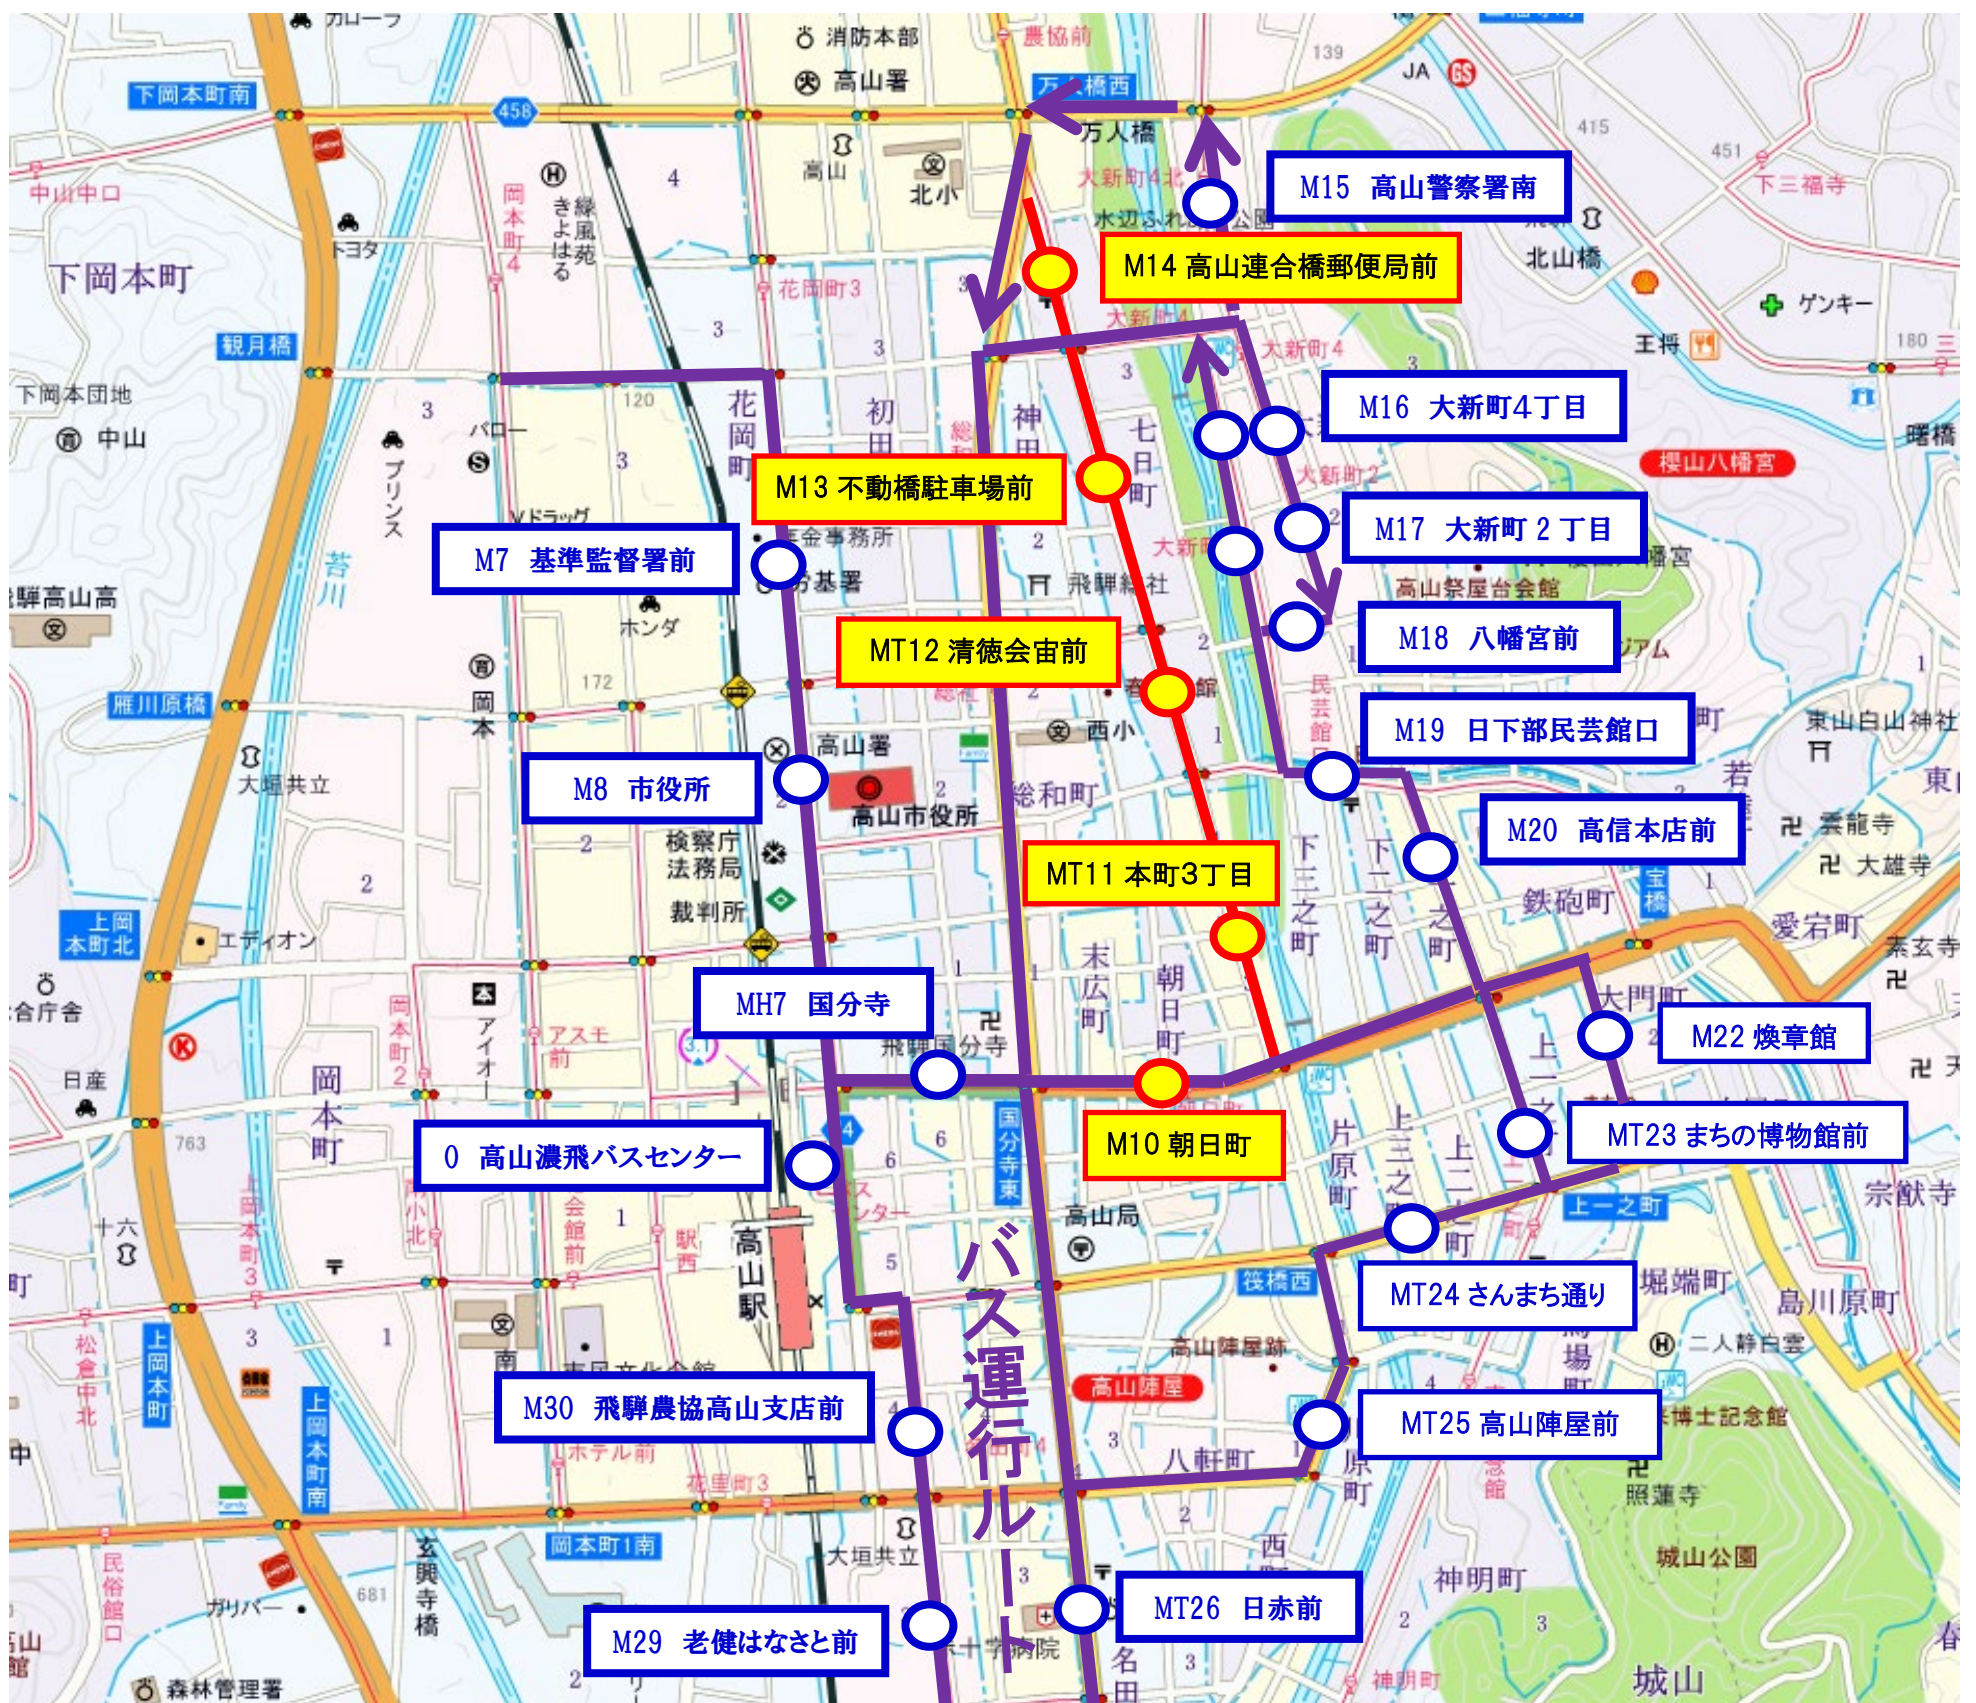

2026年 飛騨総社例祭 通行規制による迂回について

毎度、まちなみバスをご利用くださいまして誠にありがとうございます。

飛騨総社例祭に伴う通行規制により「まちなみバス」は、**下記の内容にてバス停を休止**とさせていただきます。**(matinami bus Notice of Service Suspension)**

大変ご迷惑をお掛け致しますが、ご理解の上ご了承願います。

記

□ 期 間 (Date)

令和8年5月4日(月)・5月5日(火) 終日 (All day from May 4, May 5)

□ 休止バス停及び迂回ルート (Suspended bus stop and detour route)

- 休止路線
- 休止バス停 (May 4th and 5th, bus stop planned service suspension.)
- 最寄りのバス停 (the nearest bus stop)