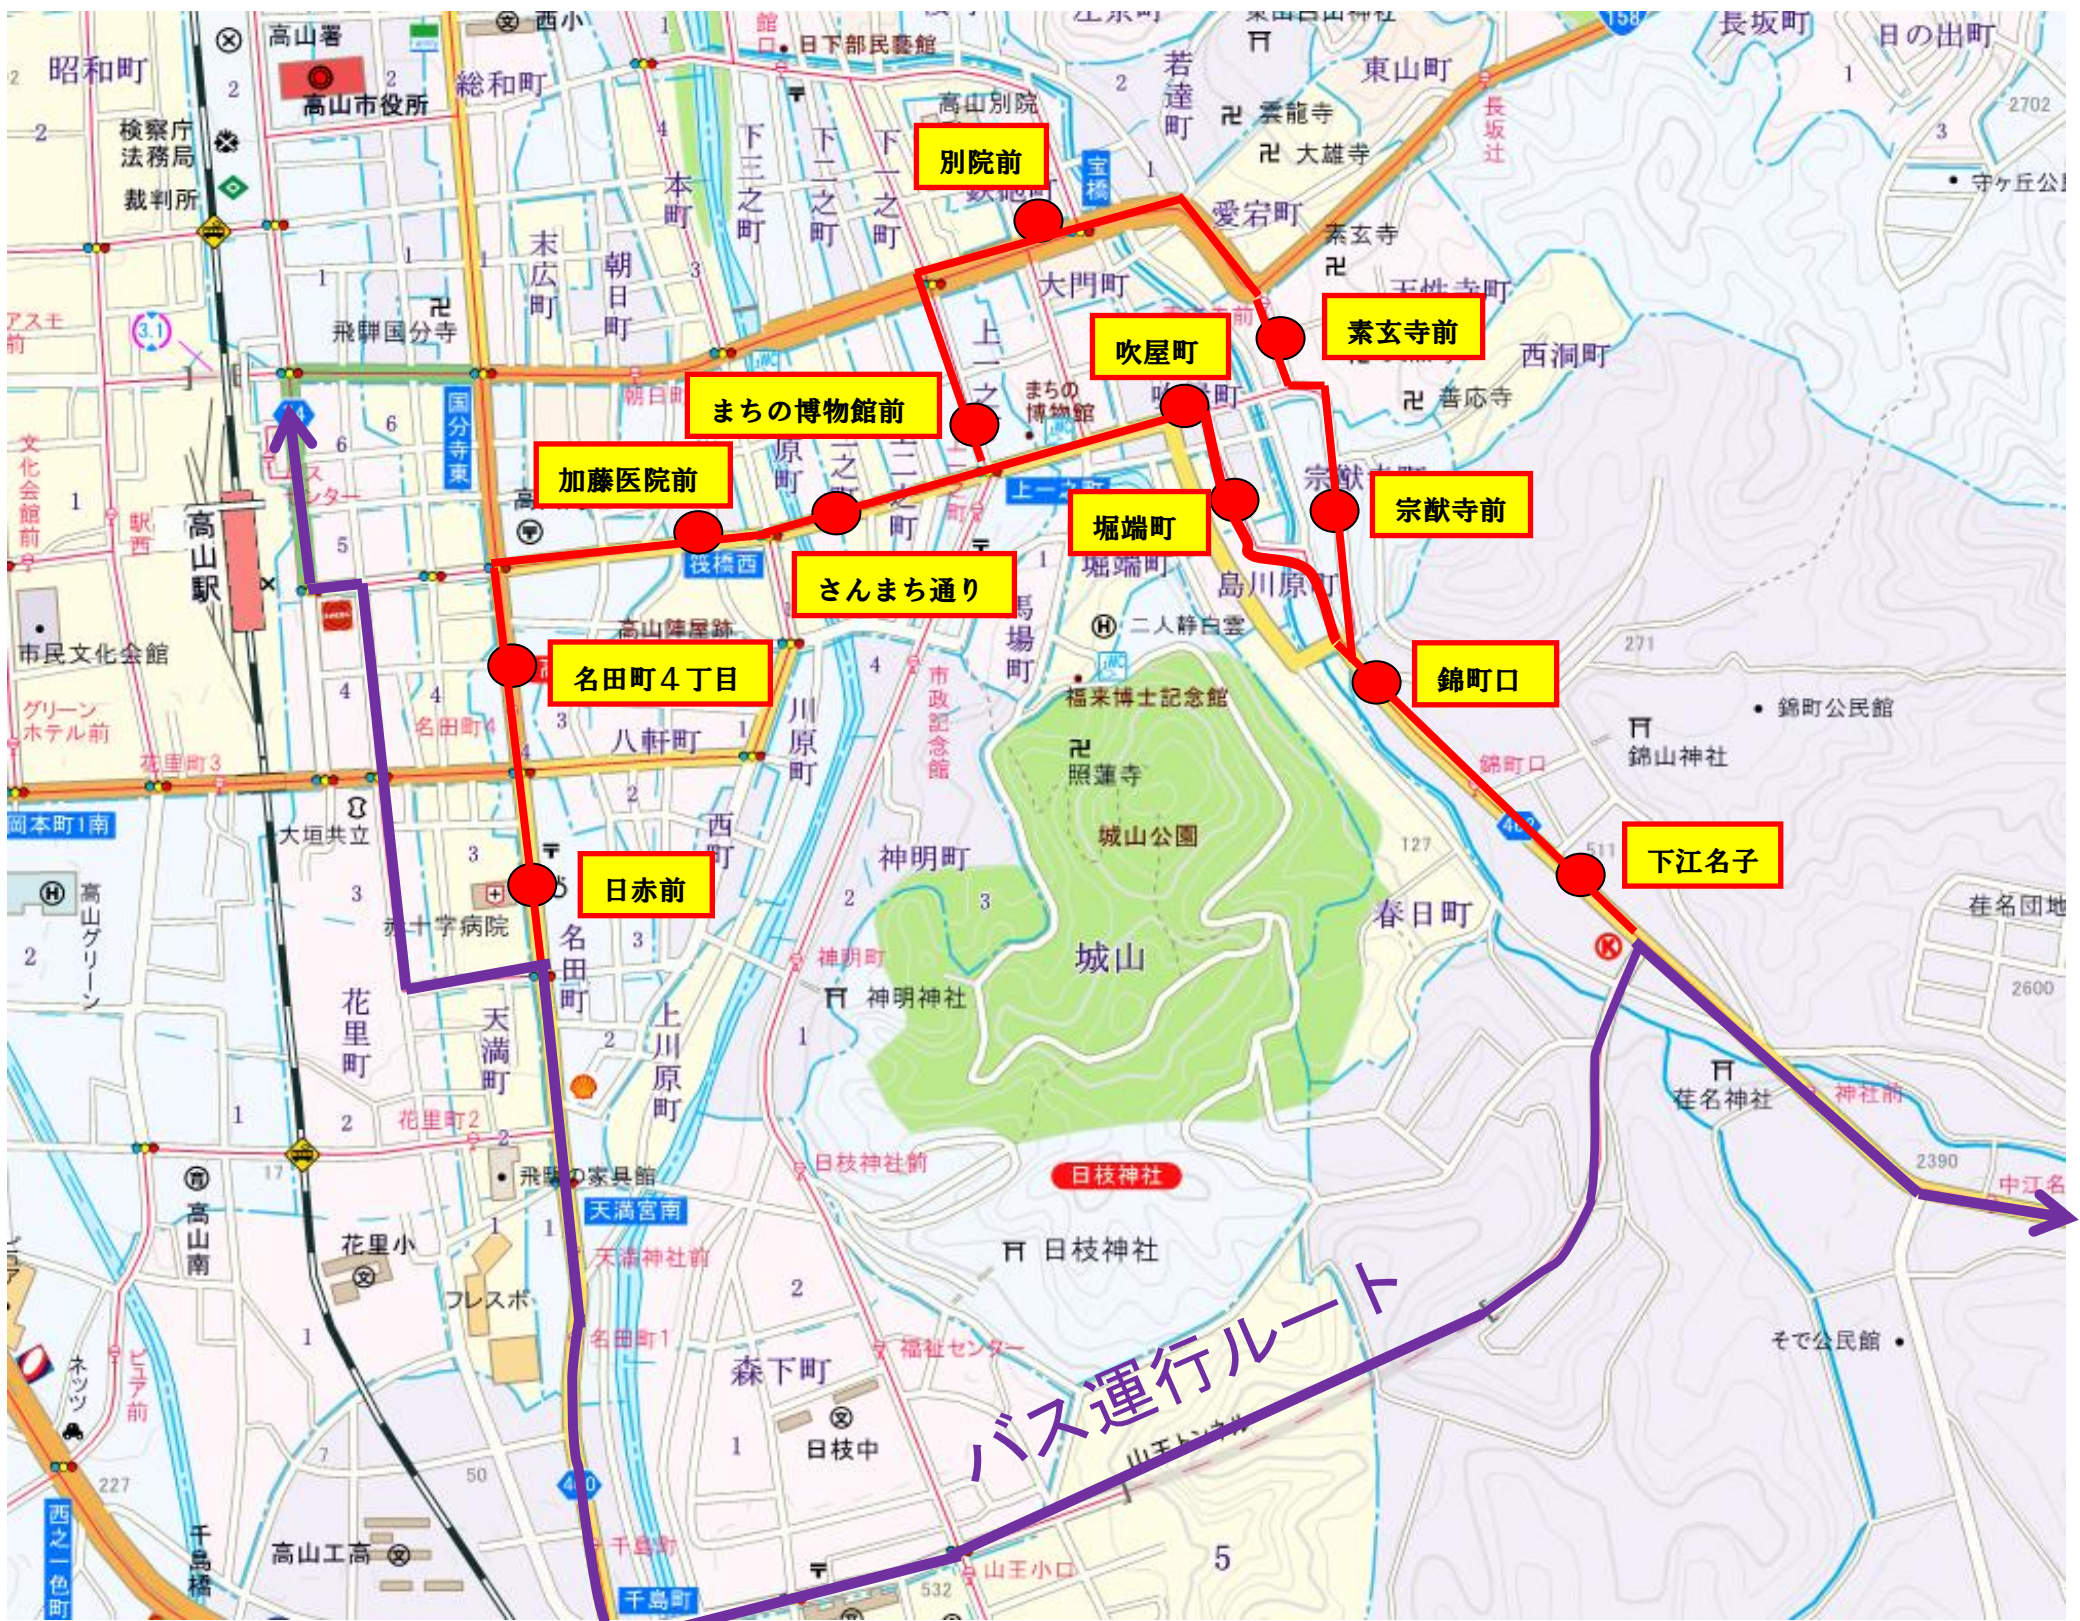

2026年 春の高山祭 通行規制による迂回について

毎度、のらマイカーをご利用くださいますこと誠にありがとうございます。

春の高山祭に伴う通行規制により「のらマイカー東線」は、下記のように迂回運転およびバス停の休止を実施します。大変ご迷惑をお掛け致しますが、あらかじめご了承ください。

記

□ 期 間

令和8年4月14日（火）～15日（水）の2日間 【終日】

□ 休止バス停

下江名子 / 錦町口 / 堀瑞町 / 吹屋町 / さんまち通り
日赤前 / 宗猷寺前 / 素玄寺前 / 別院前 / まちの博物館前
加藤医院前 / 名田町4丁目

迂回時休止路線
休止バス停

2026.4 吉日

お問合せ先：濃飛乗合自動車（株）高山営業所 0577-32-1160