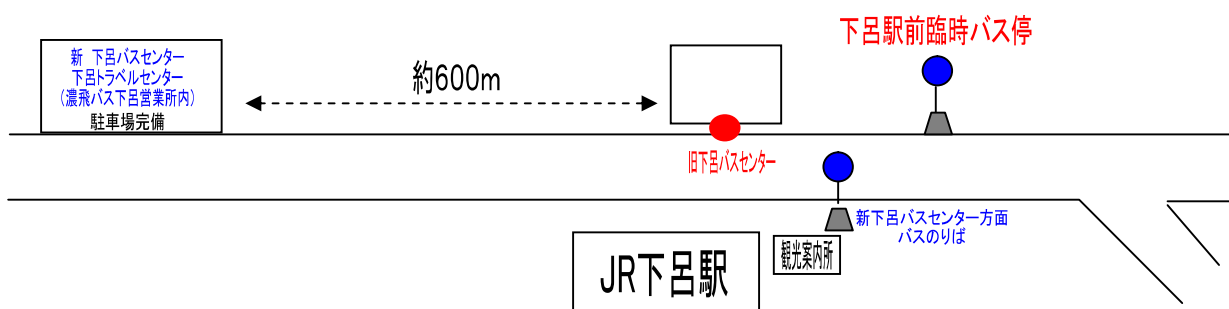

濃飛バス下呂バスセンター・濃飛下呂トラベルセンター 移転のご案内

平素は、濃飛バスをご利用いただき誠にありがとうございます。
さて、長年ご利用いただきました「濃飛バス下呂バスセンター」
「濃飛下呂トラベルセンター」は平成24年2月1日より、下記の場
所へ移転いたしました。

バス乗車券・定期券・回数券の販売並びに旅行のご相談・お申
し込みは新下呂バスセンター・トラベルセンターで承ります。
今後も引き続き濃飛バスをご利用賜りますよう、ご案内申し上げ
ます。

記

1、移転先

下呂駅前通りを南へ約600m、濃飛バス下呂営業所内

(新下呂バスセンター・トラベルセンターまでは路線バスをご利用ください)

2、連絡先

◆旅行案内・バス乗車券・定期券・回数券等のご案内

濃飛バス下呂トラベルセンター

TEL0576-25-3014

◆路線バスについてのご案内

濃飛バス下呂営業所

TEL0576-25-2126

◆白川郷線・高速バス等のご予約

濃飛バス予約センター

TEL0577-32-1688

以上

平成24年2月1日
濃飛乗合自動車株式会社