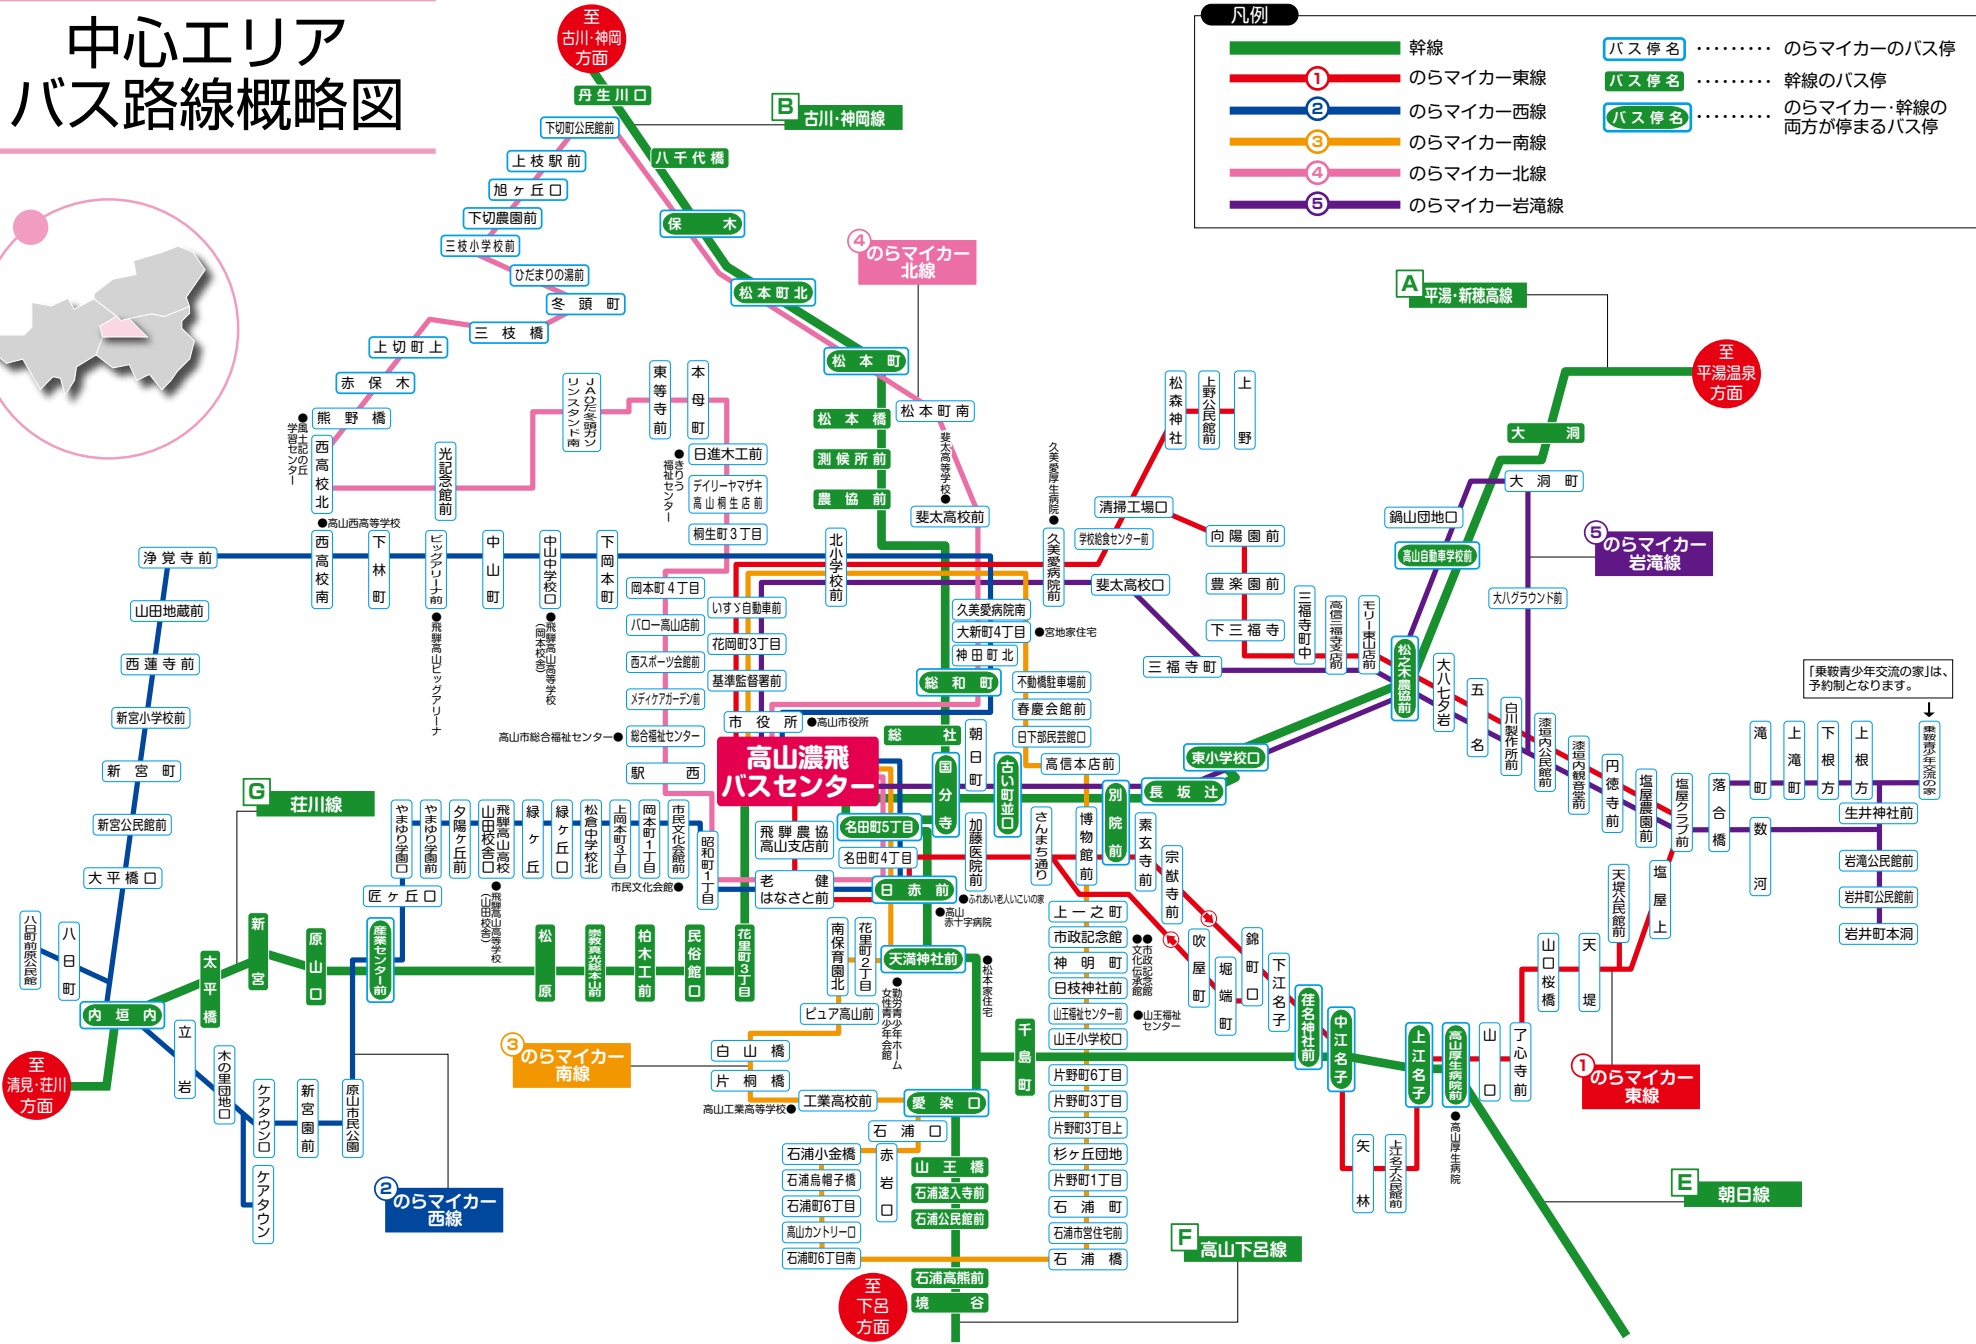

# 中心エリア バス路線概略図

**凡例**

- 幹線
- ① のらマイカー東線
- ② のらマイカー西線
- ③ のらマイカー南線
- ④ のらマイカー北線
- ⑤ のらマイカー岩滝線
- バス停名 ..... のらマイカーのバス停
- バス停名 ..... 幹線のバス停
- バス停名 ..... のらマイカー・幹線の両方が停まるバス停