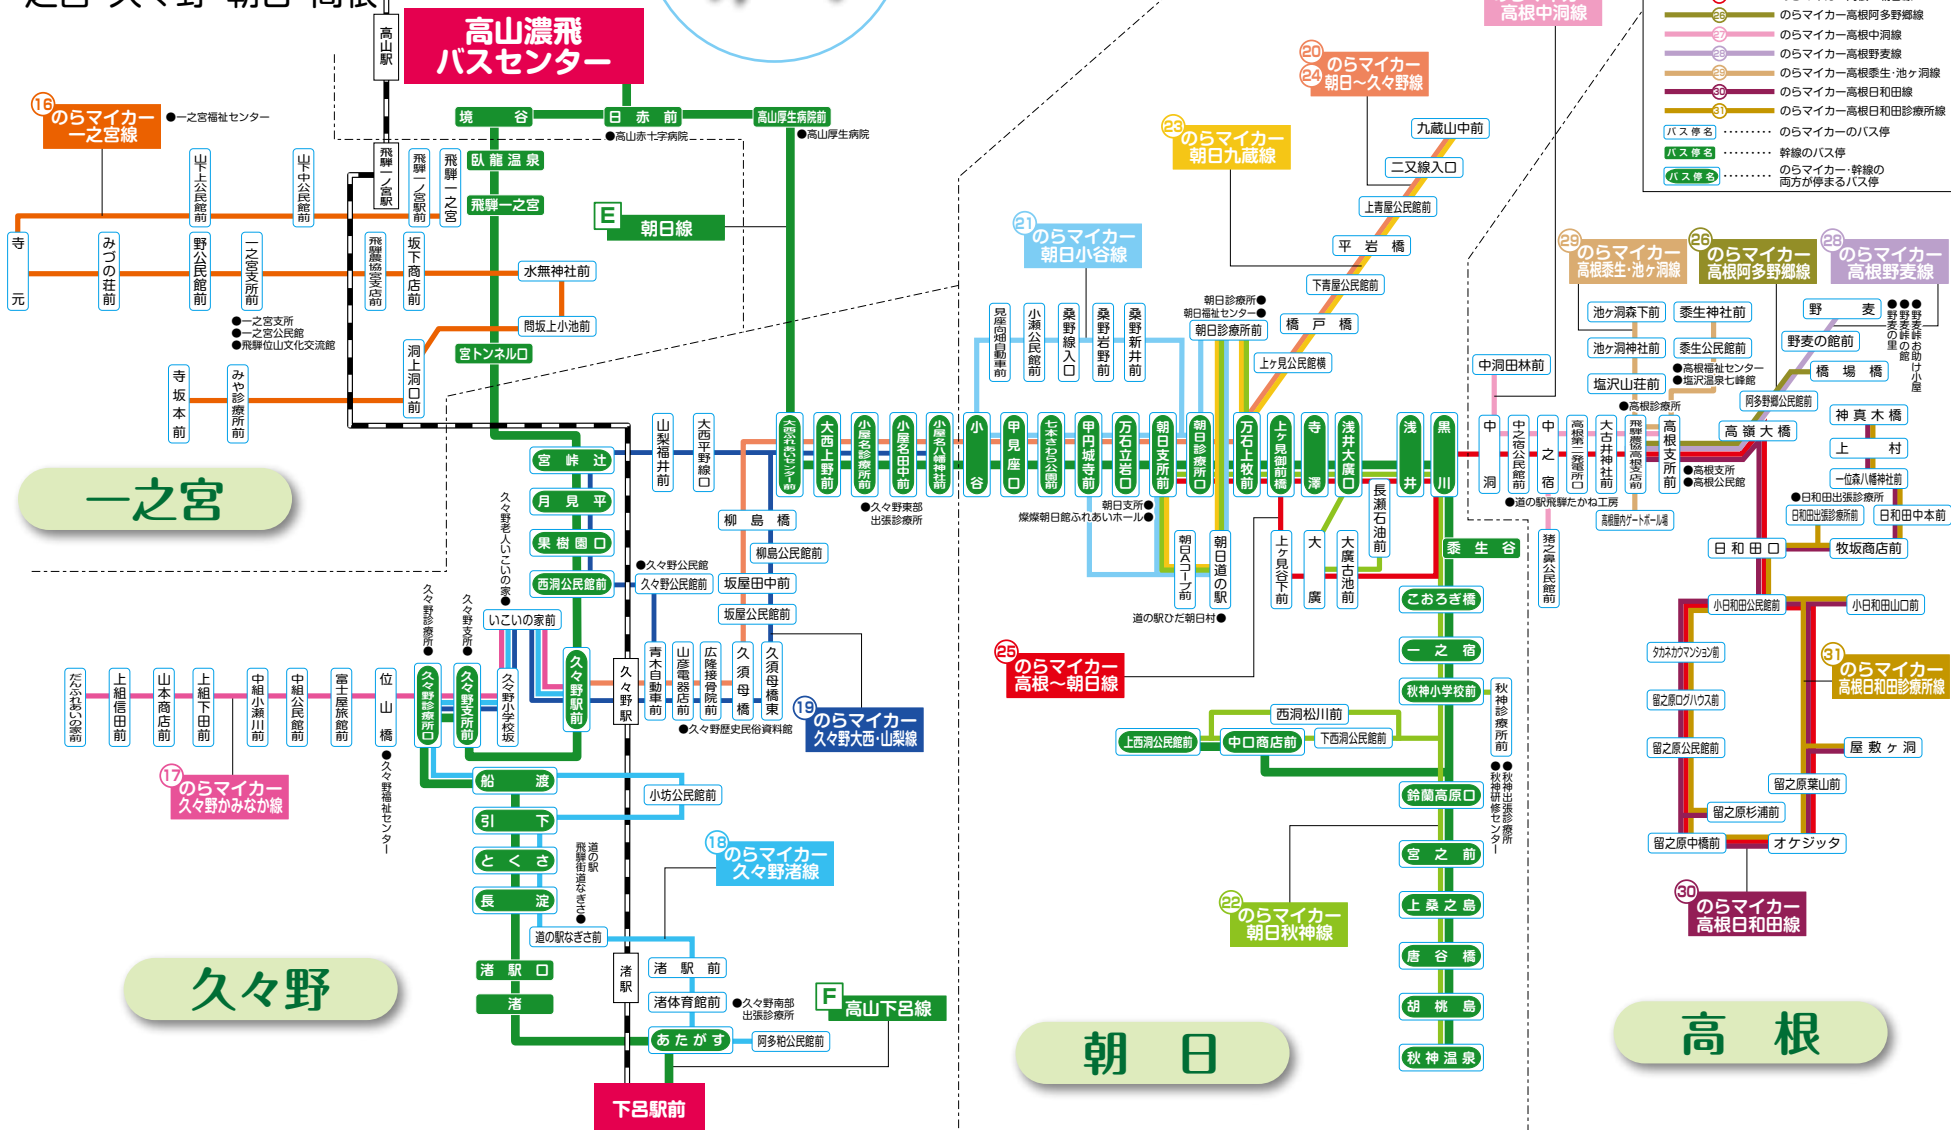

# 南エリア バス路線概略図

一之宮・久々野・朝日・高根

凡例

- 幹線
- のらマイカー—之宮線
- のらマイカー—久々野かみなか線
- のらマイカー—久々野線
- のらマイカー—久々野大西・山梨線
- のらマイカー—朝日～久々野線
- のらマイカー—朝日小谷線
- のらマイカー—朝日秋神線
- のらマイカー—朝日九蔵線
- のらマイカー—高根～朝日線
- のらマイカー—高根阿多野郷線
- のらマイカー—高根中洞線
- のらマイカー—高根野麦線
- のらマイカー—高根養生・池ヶ淵線
- のらマイカー—高根日和田線
- のらマイカー—高根日和田診療所線
- のらマイカー—のらマイカーのバス停
- 幹線のバス停
- のらマイカー—幹線の両方が停まるバス停